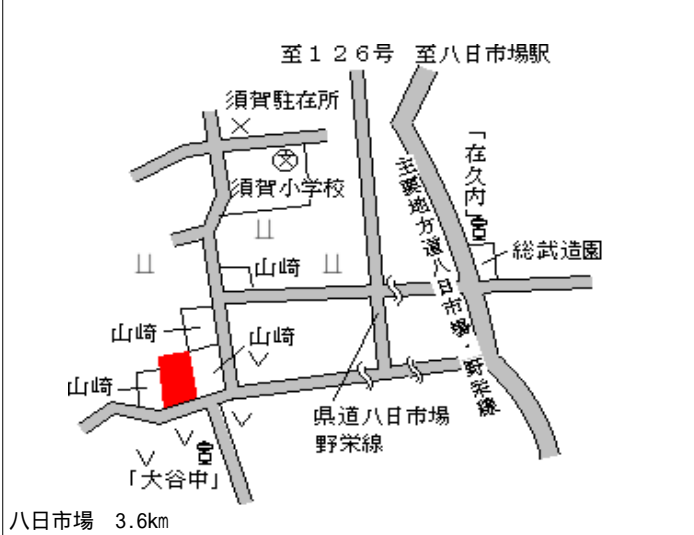

八日市場(県) 八日市場市水字辺田前3 2 2 1番7 28,100円  
- 1 6.3 %  
179㎡

八日市場(県) 八日市場市東谷字新宿2 3 6 5番1 20,200円  
- 2 2 5.6 %  
287㎡

八日市場(県) 八日市場市蕪里字大谷中1 2 0 4番 11,200円  
- 3 12.5 %  
1,084㎡

八日市場(県) 八日市場市飯倉台字五丁目3 5番5 41,200円  
- 4 3.7 %  
204㎡

八日市場(県) 八日市場市長谷字新田2 0 4 8番 9,000円  
- 5 15.9 %  
456㎡

八日市場(県) 八日市場市イ字大塚下1 1 2番7外 71,000円  
5 - 1 丸高ビル 5.3 %  
97㎡

八日市場(県)  
9 - 1

八日市場市みどり平 1 2 番 4

8,500円  
3,300㎡