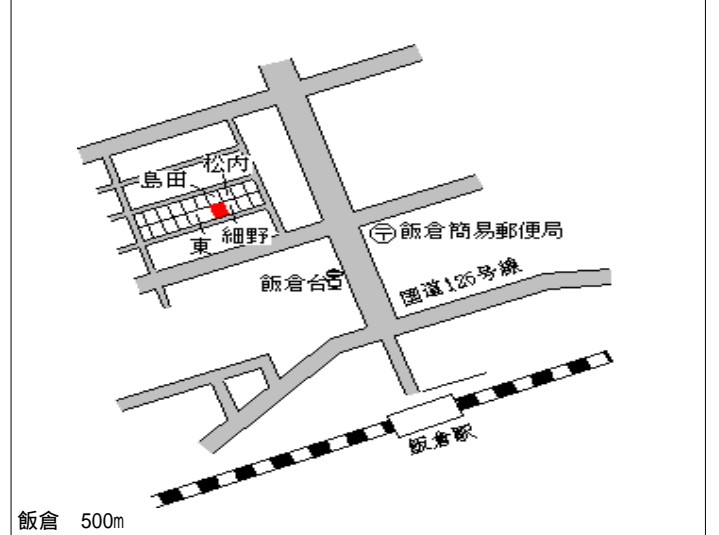

八日市場(県) 八日市場市水字辺田前3 2 2 1番7 28,100円  
- 1 6.3 %  
179㎡

八日市場(県) 八日市場市東谷字新宿2 3 6 5番1 20,200円  
- 2 2 5.6 %  
287㎡

八日市場(県) 八日市場市蕪里字大谷中1 2 0 4番 11,200円  
- 3 12.5 %  
1,084㎡

八日市場(県) 八日市場市飯倉台字五丁目3 5番5 41,200円  
- 4 3.7 %  
204㎡

八日市場(県) 八日市場市長谷字新田2 0 4 8番 9,000円  
- 5 15.9 %  
456㎡

八日市場(県) 八日市場市イ字大塚下1 1 2番7外 71,000円  
5 - 1 丸高ビル 5.3 %  
97㎡

八日市場(県)  
9 - 1

八日市場市みどり平 1 2 番 4

8,500円  
3,300㎡