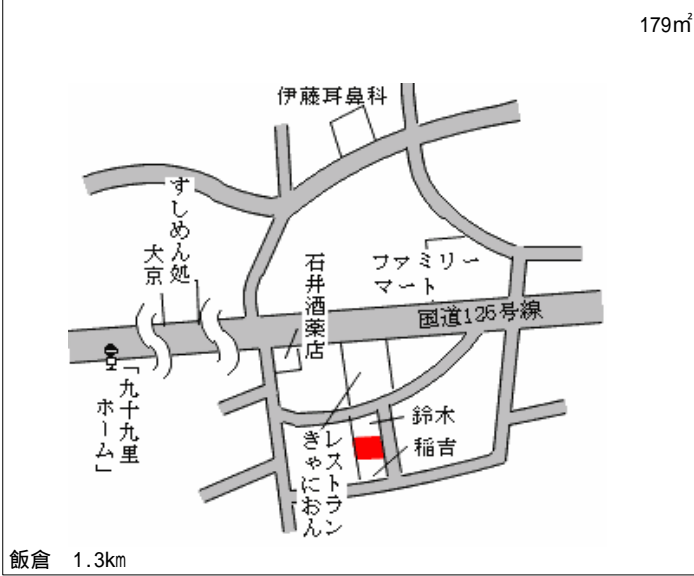

八日市場(県) 八日市場市水字辺田前3 2 2 1番7 28,100円  
- 1 6.3 %  
179㎡

八日市場(県) 八日市場市東谷字新宿2 3 6 5番1 20,200円  
- 2 2 5.6 %  
287㎡

八日市場(県) 八日市場市蕪里字大谷中1 2 0 4番 11,200円  
- 3 12.5 %  
1,084㎡

八日市場(県) 八日市場市飯倉台字五丁目3 5番5 41,200円  
- 4 3.7 %  
204㎡

八日市場(県) 八日市場市長谷字新田2 0 4 8番 9,000円  
- 5 15.9 %  
456㎡

八日市場(県) 八日市場市イ字大塚下1 1 2番7外 71,000円  
5 - 1 丸高ビル 5.3 %  
97㎡

八日市場(県)  
9 - 1

八日市場市みどり平 1 2 番 4

8,500円  
3,300㎡