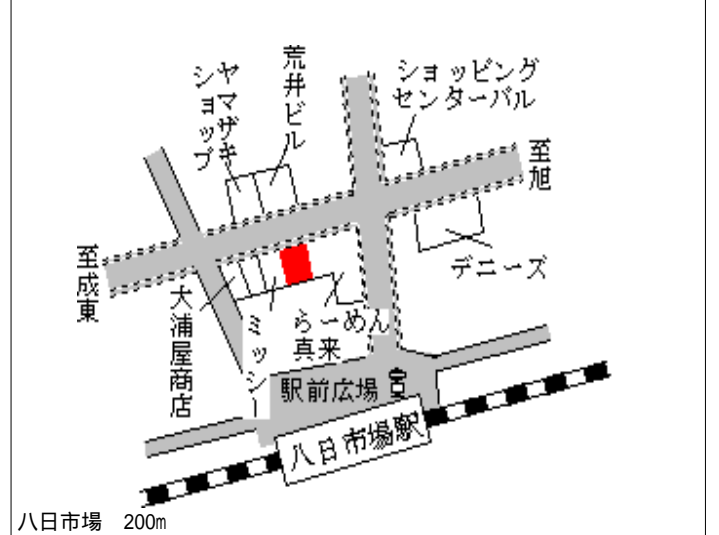

八日市場(県) 八日市場市水字辺田前3 2 2 1番7 28,100円  
- 1 6.3 %  
179㎡

八日市場(県) 八日市場市東谷字新宿2 3 6 5番1 20,200円  
- 2 2 5.6 %  
287㎡

八日市場(県) 八日市場市蕪里字大谷中1 2 0 4番 11,200円  
- 3 12.5 %  
1,084㎡

八日市場(県) 八日市場市飯倉台字五丁目3 5番5 41,200円  
- 4 3.7 %  
204㎡

八日市場(県) 八日市場市長谷字新田2 0 4 8番 9,000円  
- 5 15.9 %  
456㎡

八日市場(県) 八日市場市イ字大塚下1 1 2番7外 71,000円  
5 - 1 丸高ビル 5.3 %  
97㎡

八日市場(県)  
9 - 1

八日市場市みどり平 1 2 番 4

8,500円  
3,300㎡