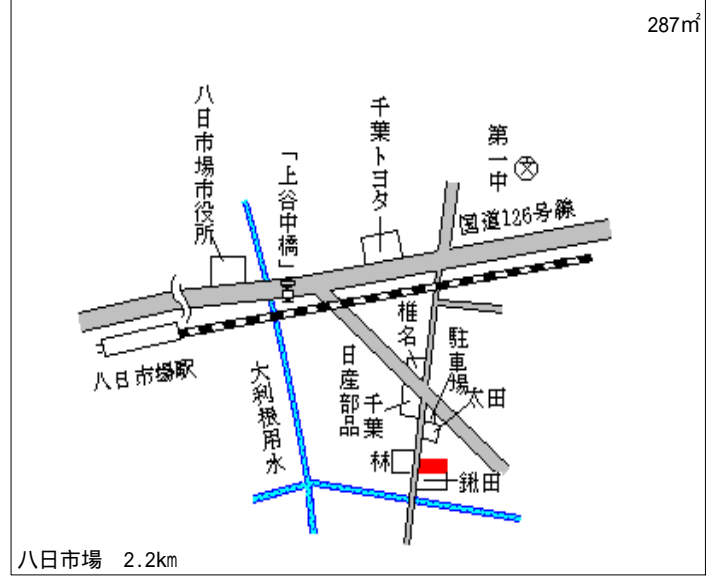

八日市場(県) 八日市場市水字辺田前3 2 2 1番7 28,100円  
- 1 6.3 %  
179㎡

八日市場(県) 八日市場市東谷字新宿2 3 6 5番1 20,200円  
- 2 2 5.6 %  
287㎡

八日市場(県) 八日市場市蕪里字大谷中1 2 0 4番 11,200円  
- 3 12.5 %  
1,084㎡

八日市場(県) 八日市場市飯倉台字五丁目3 5番5 41,200円  
- 4 3.7 %  
204㎡

八日市場(県) 八日市場市長谷字新田2 0 4 8番 9,000円  
- 5 15.9 %  
456㎡

八日市場(県) 八日市場市イ字大塚下1 1 2番7外 71,000円  
5 - 1 丸高ビル 5.3 %  
97㎡

八日市場(県)  
9 - 1

八日市場市みどり平 1 2 番 4

8,500円  
3,300㎡