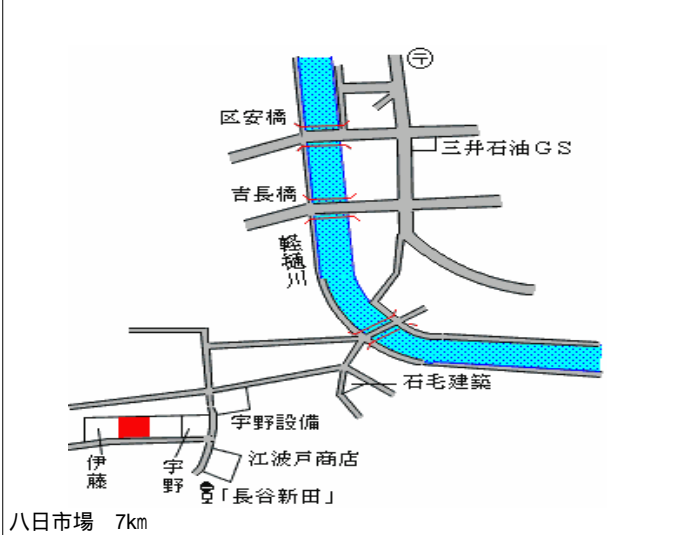

八日市場(県) 八日市場市水字辺田前3 2 2 1番7 28,100円  
- 1 6.3 %  
179㎡

八日市場(県) 八日市場市東谷字新宿2 3 6 5番1 20,200円  
- 2 2 5.6 %  
287㎡

八日市場(県) 八日市場市蕪里字大谷中1 2 0 4番 11,200円  
- 3 12.5 %  
1,084㎡

八日市場(県) 八日市場市飯倉台字五丁目3 5番5 41,200円  
- 4 3.7 %  
204㎡

八日市場(県) 八日市場市長谷字新田2 0 4 8番 9,000円  
- 5 15.9 %  
456㎡

八日市場(県) 八日市場市イ字大塚下1 1 2番7外 71,000円  
5 - 1 丸高ビル 5.3 %  
97㎡

八日市場(県)  
9 - 1

八日市場市みどり平 1 2 番 4

8,500円  
3,300㎡