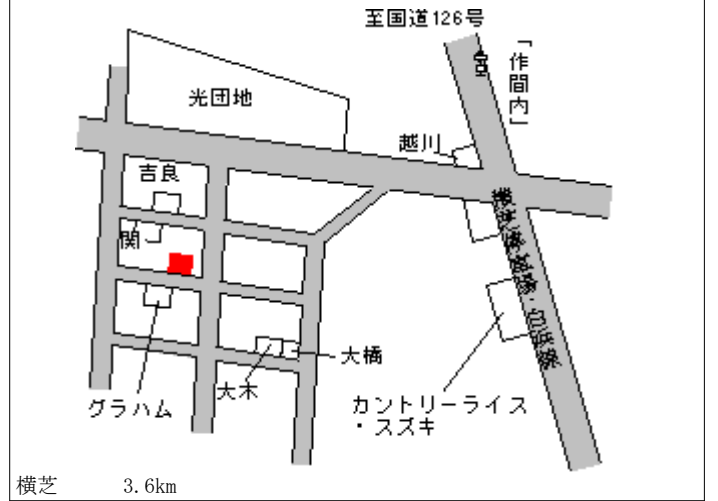

横芝光(県) 山武郡横芝光町木戸字一〇〇割9 6 10,400円
 - 7 3 4 番 1 2 ▲ 2.8 %
 495m²

横芝光(県) 山武郡横芝光町宮川字川端1 6 4 1 9,900円
 - 8 番 5 8 ▲ 1.0 %
 137m²

横芝光(県) 山武郡横芝光町横芝字野々合1 5 0 31,000円
 5 - 1 1 番 4 9 ▲ 1.6 %
 石毛本店 254m²