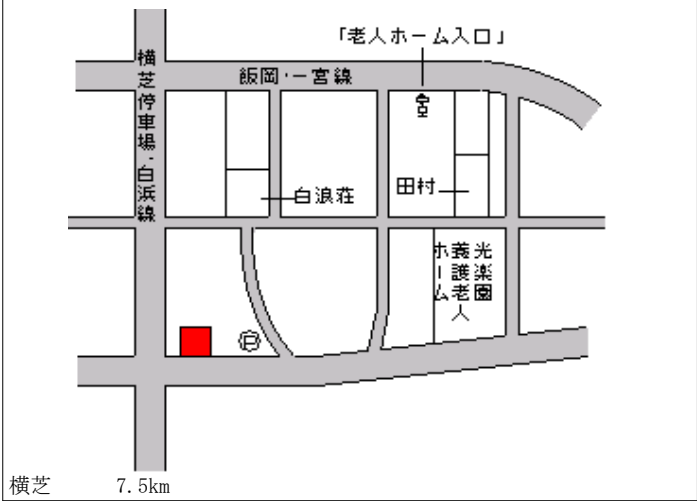

横芝光(県) 山武郡横芝光町木戸字一〇〇割9 6 10,400円
 - 7 3 4 番 1 2 ▲ 2.8 %
 495m²

横芝光(県) 山武郡横芝光町宮川字川端1 6 4 1 9,900円
 - 8 番 5 8 ▲ 1.0 %
 137m²

横芝光(県) 山武郡横芝光町横芝字野々合1 5 0 31,000円
 5 - 1 1 番 4 9 ▲ 1.6 %
 石毛本店 254m²