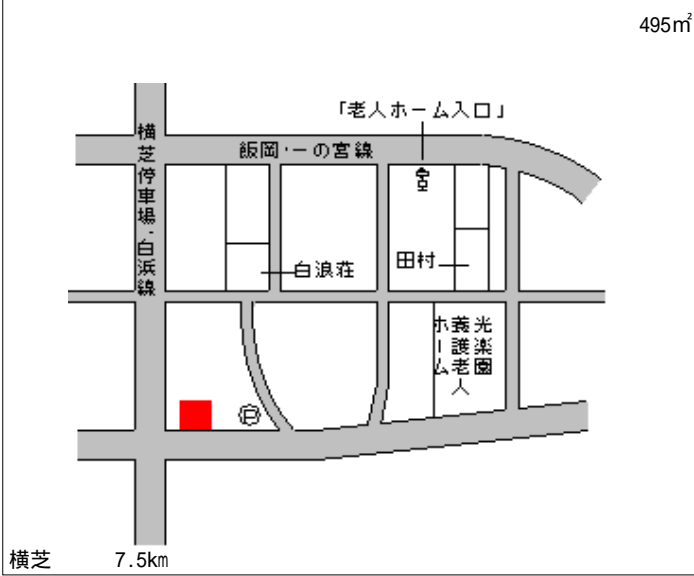

横芝光(県) 山武郡横芝光町坂田字中郭 1 1 3 番
 - 1 1 8,100円
 4.7 %
 1,159㎡

横芝光(県) 山武郡横芝光町栗山字橋場山 2 6 8
 - 2 2番 1 22,300円
 3.0 %
 249㎡

横芝光(県) 山武郡横芝光町栗山字大鳥 4 9 4 2
 - 3 番 1 8 11,700円
 4.1 %
 168㎡

横芝光(県) 山武郡横芝光町宮川字椎木 5 9 5 3
 - 4 番 7 17,200円
 3.4 %
 165㎡

横芝光(県) 山武郡横芝光町市野原字大部田 1 1
 - 5 6番 6,700円
 4.3 %
 469㎡

横芝光(県) 山武郡横芝光町芝崎字中 7 8 1 番
 - 6 8,100円
 4.7 %
 555㎡

横芝光(県) 山武郡横芝光町木戸字一 割9 6 11,500円
 - 7 3 4 番 1 2 5.0 %
 495㎡

横芝光(県) 山武郡横芝光町宮川字川端 1 6 4 1 10,600円
 - 8 番 5 8 3.6 %
 137㎡

横芝光(県) 山武郡横芝光町横芝字野々合 1 5 0 33,300円
 5 - 1 1 番 4 9 4.9 %
 254㎡