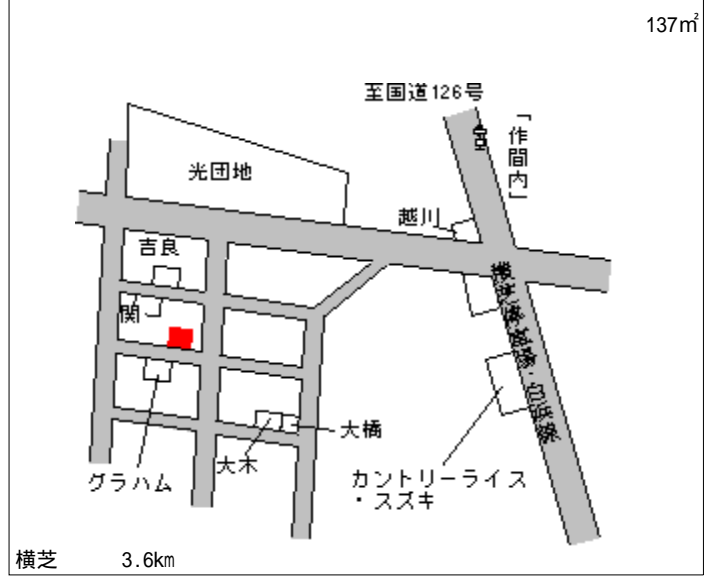

横芝光(県) 山武郡横芝光町坂田字中郭 1 1 3 番
 - 1 1 8,100円
 4.7 %
 1,159㎡

横芝光(県) 山武郡横芝光町栗山字橋場山 2 6 8
 - 2 2番 1 22,300円
 3.0 %
 249㎡

横芝光(県) 山武郡横芝光町栗山字大鳥 4 9 4 2
 - 3 番 1 8 11,700円
 4.1 %
 168㎡

横芝光(県) 山武郡横芝光町宮川字椎木 5 9 5 3
 - 4 番 7 17,200円
 3.4 %
 165㎡

横芝光(県) 山武郡横芝光町市野原字大部田 1 1
 - 5 6番 6,700円
 4.3 %
 469㎡

横芝光(県) 山武郡横芝光町芝崎字中 7 8 1 番
 - 6 8,100円
 4.7 %
 555㎡

横芝光(県) 山武郡横芝光町木戸字一 割9 6 11,500円
 - 7 3 4 番 1 2 5.0 %
 495㎡

横芝光(県) 山武郡横芝光町宮川字川端 1 6 4 1 10,600円
 - 8 番 5 8 3.6 %
 137㎡

横芝光(県) 山武郡横芝光町横芝字野々合 1 5 0 33,300円
 5 - 1 1 番 4 9 4.9 %
 254㎡