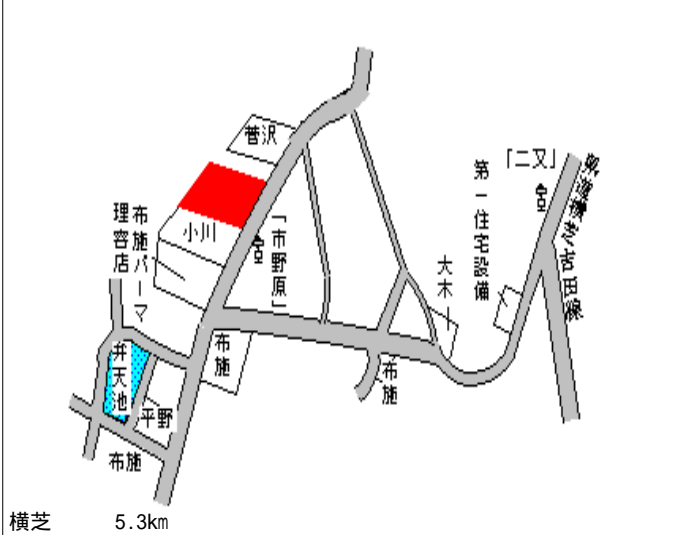

横芝光(県) 山武郡横芝光町坂田字中郭 1 1 3 番
 - 1 1 8,100円
 4.7 %
 1,159㎡

横芝光(県) 山武郡横芝光町栗山字橋場山 2 6 8
 - 2 2番 1 22,300円
 3.0 %
 249㎡

横芝光(県) 山武郡横芝光町栗山字大鳥 4 9 4 2
 - 3 番 1 8 11,700円
 4.1 %
 168㎡

横芝光(県) 山武郡横芝光町宮川字椎木 5 9 5 3
 - 4 番 7 17,200円
 3.4 %
 165㎡

横芝光(県) 山武郡横芝光町市野原字大部田 1 1
 - 5 6番 6,700円
 4.3 %
 469㎡

横芝光(県) 山武郡横芝光町芝崎字中 7 8 1 番
 - 6 8,100円
 4.7 %
 555㎡

横芝光(県) 山武郡横芝光町木戸字一 割9 6 11,500円
 - 7 3 4 番 1 2 5.0 %
 495㎡

横芝光(県) 山武郡横芝光町宮川字川端 1 6 4 1 10,600円
 - 8 番 5 8 3.6 %
 137㎡

横芝光(県) 山武郡横芝光町横芝字野々合 1 5 0 33,300円
 5 - 1 1 番 4 9 4.9 %
 254㎡