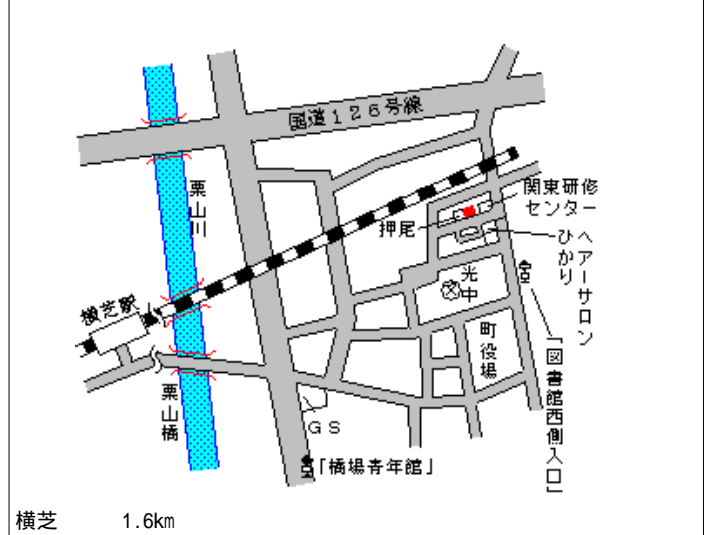

横芝光(県) 山武郡横芝光町坂田字中郭 1 1 3 番
 - 1 1 8,100円
 4.7 %
 1,159㎡

横芝光(県) 山武郡横芝光町栗山字橋場山 2 6 8
 - 2 2番 1 22,300円
 3.0 %
 249㎡

横芝光(県) 山武郡横芝光町栗山字大鳥 4 9 4 2
 - 3 番 1 8 11,700円
 4.1 %
 168㎡

横芝光(県) 山武郡横芝光町宮川字椎木 5 9 5 3
 - 4 番 7 17,200円
 3.4 %
 165㎡

横芝光(県) 山武郡横芝光町市野原字大部田 1 1
 - 5 6番 6,700円
 4.3 %
 469㎡

横芝光(県) 山武郡横芝光町芝崎字中 7 8 1 番
 - 6 8,100円
 4.7 %
 555㎡

横芝光(県) 山武郡横芝光町木戸字一 割9 6 11,500円
 - 7 3 4 番 1 2 5.0 %
 495㎡

横芝光(県) 山武郡横芝光町宮川字川端 1 6 4 1 10,600円
 - 8 番 5 8 3.6 %
 137㎡