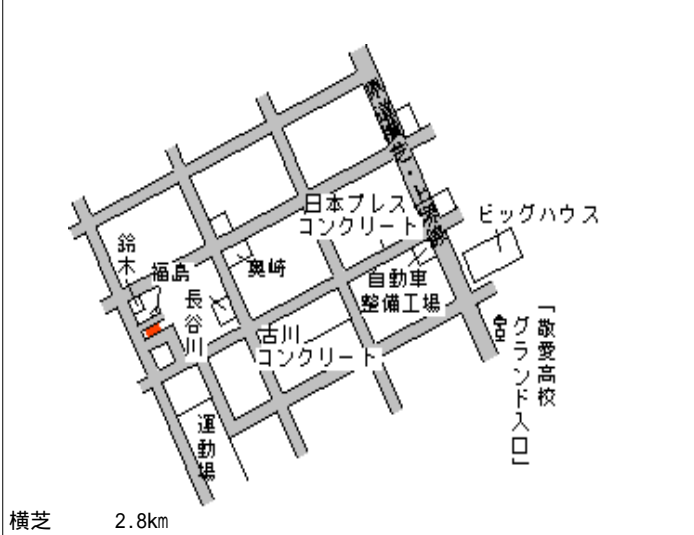

横芝光(県) 山武郡横芝光町坂田字中郭 1 1 3 番
 - 1 1 8,100円
 4.7 %
 1,159㎡

横芝光(県) 山武郡横芝光町栗山字橋場山 2 6 8
 - 2 2番 1 22,300円
 3.0 %
 249㎡

横芝光(県) 山武郡横芝光町栗山字大鳥 4 9 4 2
 - 3 番 1 8 11,700円
 4.1 %
 168㎡

横芝光(県) 山武郡横芝光町宮川字椎木 5 9 5 3
 - 4 番 7 17,200円
 3.4 %
 165㎡

横芝光(県) 山武郡横芝光町市野原字大部田 1 1
 - 5 6番 6,700円
 4.3 %
 469㎡

横芝光(県) 山武郡横芝光町芝崎字中 7 8 1 番
 - 6 8,100円
 4.7 %
 555㎡

横芝光(県) 山武郡横芝光町木戸字一 割9 6 11,500円
 - 7 3 4 番 1 2 5.0 %
 495㎡

横芝光(県) 山武郡横芝光町宮川字川端 1 6 4 1 10,600円
 - 8 番 5 8 3.6 %
 137㎡

横芝光(県) 山武郡横芝光町横芝字野々合 1 5 0 33,300円
 5 - 1 1 番 4 9 4.9 %
 254㎡