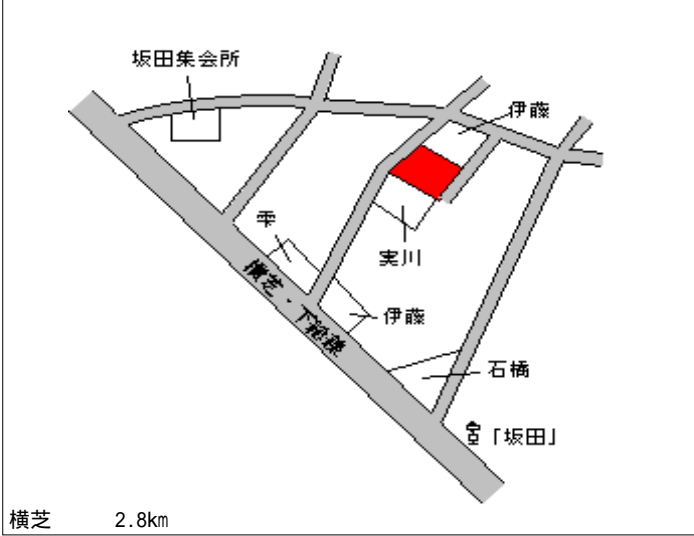

横芝光(県) 山武郡横芝光町坂田字中郭 1 1 3 番
 - 1 1 8,100円
 4.7 %
 1,159㎡

横芝光(県) 山武郡横芝光町栗山字橋場山 2 6 8
 - 2 2番 1 22,300円
 3.0 %
 249㎡

横芝光(県) 山武郡横芝光町栗山字大鳥 4 9 4 2
 - 3 番 1 8 11,700円
 4.1 %
 168㎡

横芝光(県) 山武郡横芝光町宮川字椎木 5 9 5 3
 - 4 番 7 17,200円
 3.4 %
 165㎡

横芝光(県) 山武郡横芝光町市野原字大部田 1 1
 - 5 6番 6,700円
 4.3 %
 469㎡

横芝光(県) 山武郡横芝光町芝崎字中 7 8 1 番
 - 6 8,100円
 4.7 %
 555㎡

横芝光(県) 山武郡横芝光町木戸字一 割9 6 11,500円
 - 7 3 4 番 1 2 5.0 %
 495㎡

横芝光(県) 山武郡横芝光町宮川字川端 1 6 4 1 10,600円
 - 8 番 5 8 3.6 %
 137㎡

横芝光(県) 山武郡横芝光町横芝字野々合 1 5 0 33,300円
 5 - 1 1 番 4 9 4.9 %
 254㎡