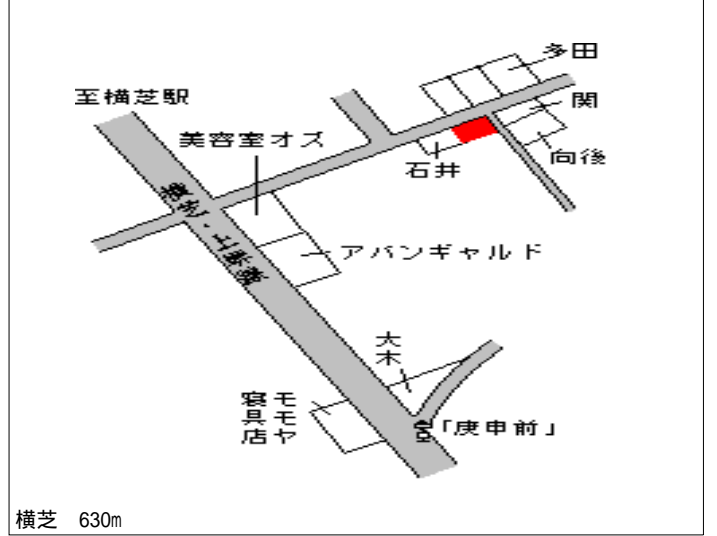

横芝光(県) 山武郡横芝光町坂田字中郭 1 1 3 番
 - 1 1 8,100円
 4.7 %
 1,159㎡

横芝光(県) 山武郡横芝光町栗山字橋場山 2 6 8
 - 2 2番 1 22,300円
 3.0 %
 249㎡

横芝光(県) 山武郡横芝光町栗山字大鳥 4 9 4 2
 - 3 番 1 8 11,700円
 4.1 %
 168㎡

横芝光(県) 山武郡横芝光町宮川字椎木 5 9 5 3
 - 4 番 7 17,200円
 3.4 %
 165㎡

横芝光(県) 山武郡横芝光町市野原字大部田 1 1
 - 5 6番 6,700円
 4.3 %
 469㎡

横芝光(県) 山武郡横芝光町芝崎字中 7 8 1 番
 - 6 8,100円
 4.7 %
 555㎡

横芝光(県) 山武郡横芝光町木戸字一 割9 6 11,500円
 - 7 3 4 番 1 2 5.0 %
 495㎡

横芝光(県) 山武郡横芝光町宮川字川端 1 6 4 1 10,600円
 - 8 番 5 8 3.6 %
 137㎡

横芝光(県) 山武郡横芝光町横芝字野々合 1 5 0 33,300円
 5 - 1 1 番 4 9 4.9 %
 254㎡