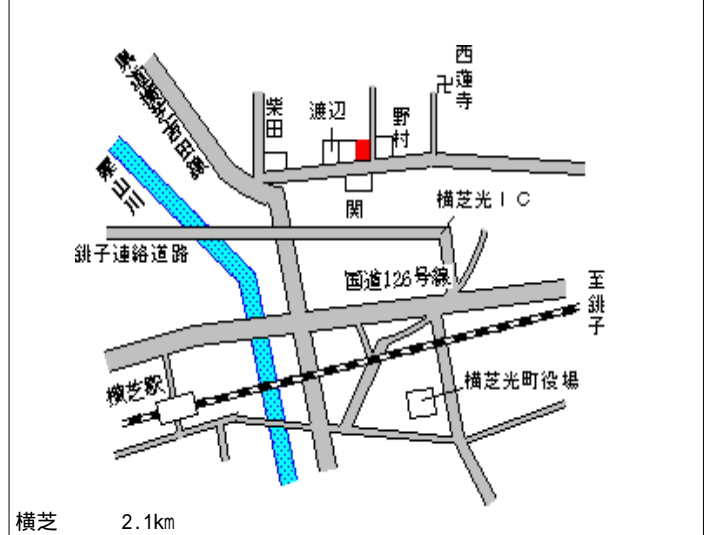

横芝光(県) 山武郡横芝光町坂田字中郭 1 1 3 番
 - 1 1 8,100円
 4.7 %
 1,159㎡

横芝光(県) 山武郡横芝光町栗山字橋場山 2 6 8
 - 2 2番 1 22,300円
 3.0 %
 249㎡

横芝光(県) 山武郡横芝光町栗山字大鳥 4 9 4 2
 - 3 番 1 8 11,700円
 4.1 %
 168㎡

横芝光(県) 山武郡横芝光町宮川字椎木 5 9 5 3
 - 4 番 7 17,200円
 3.4 %
 165㎡

横芝光(県) 山武郡横芝光町市野原字大部田 1 1
 - 5 6番 6,700円
 4.3 %
 469㎡

横芝光(県) 山武郡横芝光町芝崎字中 7 8 1 番
 - 6 8,100円
 4.7 %
 555㎡

横芝光(県) 山武郡横芝光町木戸字一 割9 6 11,500円
 - 7 3 4 番 1 2 5.0 %
 495㎡

横芝光(県) 山武郡横芝光町宮川字川端 1 6 4 1 10,600円
 - 8 番 5 8 3.6 %
 137㎡

横芝光(県) 山武郡横芝光町横芝字野々合 1 5 0 33,300円
 5 - 1 1 番 4 9 4.9 %
 254㎡