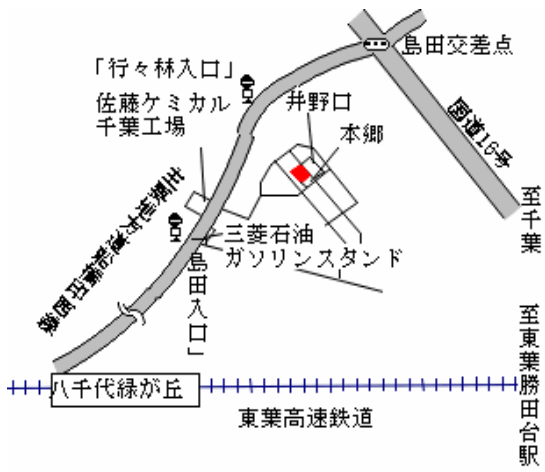

八千代(県) - 1	八千代市八千代台西10丁目787番7 「八千代台西10-13-5」	132,000円 ▲ 8.3 % 344㎡
---------------	--------------------------------------	-----------------------------

八千代台 1.4km

八千代(県) - 2	八千代市八千代台西3丁目9番9	166,000円 ▲ 7.8 % 297㎡
---------------	-----------------	-----------------------------

八千代台 500m

八千代(県) - 3	八千代市村上字向地3551番16	127,000円 ▲ 7.3 % 194㎡
---------------	------------------	-----------------------------

京成大和田 850m

八千代(県) - 4	八千代市八千代台北7丁目14番7	157,000円 ▲ 7.6 % 264㎡
---------------	------------------	-----------------------------

坊山児童遊園
山本
片岡
渡辺
矢沢
八千代霊園
「八千代霊園」
至市役所
至船橋
至佐倉
国道296号線

八千代中央 400m

八千代(県) - 12	八千代市大和田新田字太郎右衛門野446番226	123,000円 ▲ 8.2 % 124㎡
----------------	-------------------------	-----------------------------

至八千代緑ヶ丘駅
ハンサム理容室
「一本松」
渡辺
伊佐
駐車場
「工団入口」
国道296号線
興真牛乳八千代工場

八千代緑が丘 1.2km

八千代(県)
10 - 1

八千代市島田字大久保35番46外

61,000円

▲ 9.0 %

246m²

八千代緑が丘 4.6km