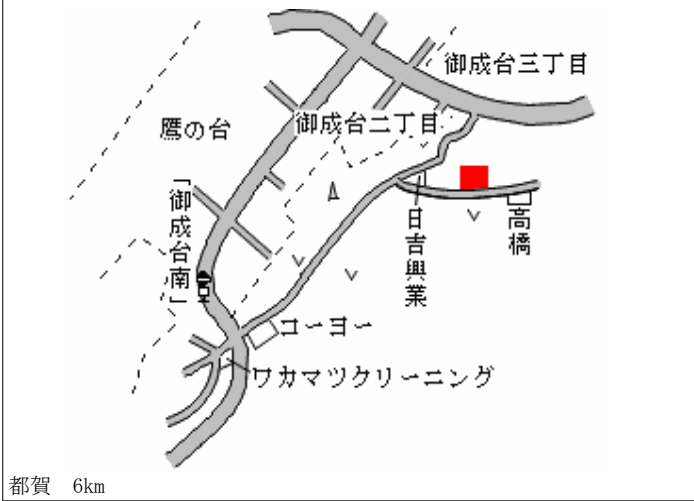

都賀 2km

若葉(県) - 17	千葉市若葉区加曾利町987番13	89,900円 ▲ 11.0 % 172㎡
---------------	------------------	-----------------------------

千葉 4.5km

若葉(県) - 18	千葉市若葉区都賀3丁目28番2 「都賀3-28-2」	150,000円 ▲ 10.2 % 208㎡
---------------	-------------------------------	------------------------------

都賀 300m

若葉(県) 千葉市若葉区西都賀3丁目1217 219,000円
 5-1 番13 ▲10.2%
 「西都賀3-8-3」 栄屋ビル 164㎡

都賀 100m

若葉(県) 千葉市若葉区千城台南1丁目10番 132,000円
 5-2 10 ▲15.4%
 「千城台南1-10-10」 若菜寿し 124㎡

千城台 300m

若葉(県) 千葉市若葉区若松町531番245 75,000円
 10-1 ▲13.8%
 165㎡

都賀 1.1km

若葉(県) 千葉市若葉区中田町2357番66 47,000円
 10-2 ▲13.0%
 189㎡

千城台 4.4km

若葉(県) 千葉市若葉区下田町1097番2外 38,000円
 10-3 ▲13.8%
 1,231㎡

都賀 6km

若葉(県) 千葉市若葉区大宮町1114番14 49,000円
 10-4 ▲10.9%
 131㎡

大森台 2.7km