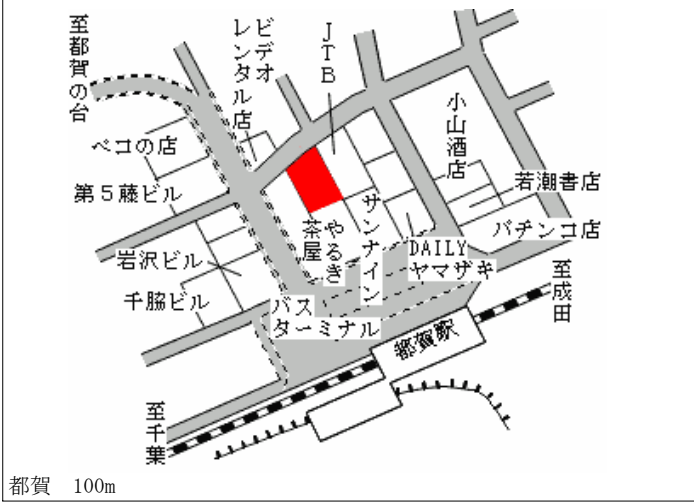

桜木 600m

若葉(県) - 15	千葉市若葉区西都賀2丁目9番13 「西都賀2-9-12」	139,000円 ▲ 9.2 % 154㎡
---------------	---------------------------------	-----------------------------

都賀 550m

若葉(県) - 16	千葉市若葉区みつわ台5丁目1番1 20 「みつわ台5-1-120」	123,000円 ▲ 9.6 % 238㎡
---------------	---	-----------------------------

都賀 2km

若葉(県) - 17	千葉市若葉区加曾利町987番13	89,900円 ▲ 11.0 % 172㎡
---------------	------------------	-----------------------------

千葉 4.5km

若葉(県) - 18	千葉市若葉区都賀3丁目28番2 「都賀3-28-2」	150,000円 ▲ 10.2 % 208㎡
---------------	-------------------------------	------------------------------

都賀 300m

若葉(県) 千葉市若葉区西都賀3丁目1217 219,000円
 5-1 番13 ▲10.2%
 「西都賀3-8-3」 栄屋ビル 164㎡

都賀 100m

若葉(県) 千葉市若葉区千城台南1丁目10番 132,000円
 5-2 10 ▲15.4%
 「千城台南1-10-10」 若菜寿し 124㎡

千城台 300m

若葉(県) 千葉市若葉区若松町531番245 75,000円
 10-1 ▲13.8%
 165㎡

都賀 1.1km

若葉(県) 千葉市若葉区中田町2357番66 47,000円
 10-2 ▲13.0%
 189㎡

千城台 4.4km

若葉(県) 千葉市若葉区下田町1097番2外 38,000円
 10-3 ▲13.8%
 1,231㎡

都賀 6km

若葉(県) 千葉市若葉区大宮町1114番14 49,000円
 10-4 ▲10.9%
 131㎡

大森台 2.7km