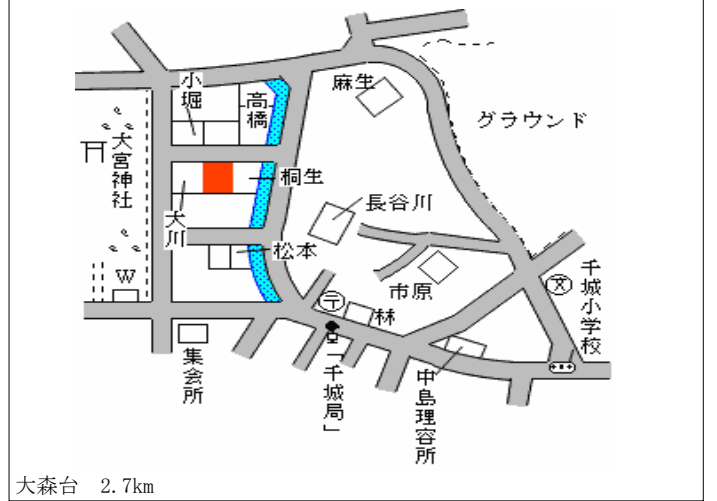

都賀 300m

若葉(県) 千葉市若葉区西都賀3丁目1217 219,000円
 5-1 番13 ▲10.2%
 「西都賀3-8-3」 栄屋ビル 164㎡

都賀 100m

若葉(県) 千葉市若葉区千城台南1丁目10番 132,000円
 5-2 10 ▲15.4%
 「千城台南1-10-10」 若菜寿し 124㎡

千城台 300m

若葉(県) 千葉市若葉区若松町531番245 75,000円
 10-1 ▲13.8%
 165㎡

都賀 1.1km

若葉(県) 千葉市若葉区中田町2357番66 47,000円
 10-2 ▲13.0%
 189㎡

千城台 4.4km

若葉(県) 千葉市若葉区下田町1097番2外 38,000円
 10-3 ▲13.8%
 1,231㎡

都賀 6km

若葉(県) 千葉市若葉区大宮町1114番14 49,000円
 10-4 ▲10.9%
 131㎡

大森台 2.7km