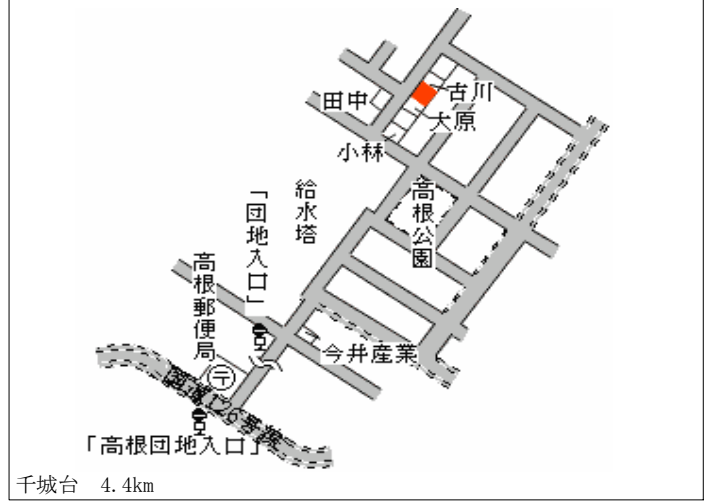

都賀 2km

若葉(県) - 17	千葉市若葉区加曾利町987番13	89,900円 ▲ 11.0 % 172㎡
---------------	------------------	-----------------------------

千葉 4.5km

若葉(県) - 18	千葉市若葉区都賀3丁目28番2 「都賀3-28-2」	150,000円 ▲ 10.2 % 208㎡
---------------	-------------------------------	------------------------------

都賀 300m

若葉(県) 千葉市若葉区西都賀3丁目1217 219,000円
 5-1 番13 ▲10.2%
 「西都賀3-8-3」 栄屋ビル 164㎡

都賀 100m

若葉(県) 千葉市若葉区千城台南1丁目10番 132,000円
 5-2 10 ▲15.4%
 「千城台南1-10-10」 若菜寿し 124㎡

千城台 300m

若葉(県) 千葉市若葉区若松町531番245 75,000円
 10-1 ▲13.8%
 165㎡

都賀 1.1km

若葉(県) 千葉市若葉区中田町2357番66 47,000円
 10-2 ▲13.0%
 189㎡

千城台 4.4km

若葉(県) 千葉市若葉区下田町1097番2外 38,000円
 10-3 ▲13.8%
 1,231㎡

都賀 6km

若葉(県) 千葉市若葉区大宮町1114番14 49,000円
 10-4 ▲10.9%
 131㎡

大森台 2.7km