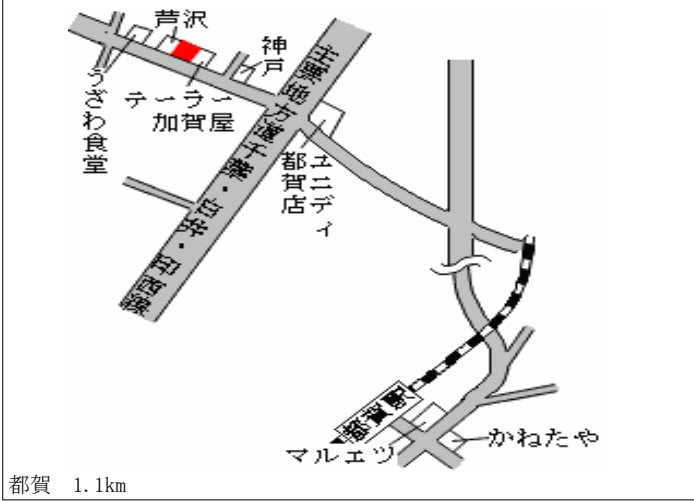

都賀 2km

若葉(県) - 17	千葉市若葉区加曾利町987番13	89,900円 ▲ 11.0 % 172㎡
---------------	------------------	-----------------------------

千葉 4.5km

若葉(県) - 18	千葉市若葉区都賀3丁目28番2 「都賀3-28-2」	150,000円 ▲ 10.2 % 208㎡
---------------	-------------------------------	------------------------------

都賀 300m

若葉(県) 千葉市若葉区西都賀3丁目1217 219,000円
 5-1 番13 ▲10.2%
 「西都賀3-8-3」 栄屋ビル 164㎡

都賀 100m

若葉(県) 千葉市若葉区千城台南1丁目10番 132,000円
 5-2 10 ▲15.4%
 「千城台南1-10-10」 若菜寿し 124㎡

千城台 300m

若葉(県) 千葉市若葉区若松町531番245 75,000円
 10-1 ▲13.8%
 165㎡

都賀 1.1km

若葉(県) 千葉市若葉区中田町2357番66 47,000円
 10-2 ▲13.0%
 189㎡

千城台 4.4km

若葉(県) 千葉市若葉区下田町1097番2外 38,000円
 10-3 ▲13.8%
 1,231㎡

都賀 6km

若葉(県) 千葉市若葉区大宮町1114番14 49,000円
 10-4 ▲10.9%
 131㎡

大森台 2.7km