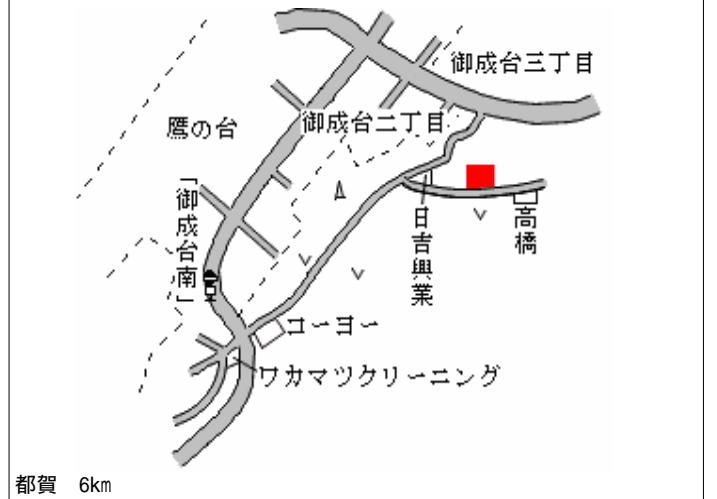

都賀 2km

若葉(県) - 17	千葉市若葉区加曾利町 9 8 7 番 1 3	75,000円 7.4 % 172㎡
---------------	------------------------	--------------------------

千葉 4.5km

若葉(県) 5 - 1	千葉市若葉区西都賀 3 丁目 1 2 1 7 番 1 3 「西都賀 3 - 8 - 3」 栄屋ビル	174,000円 11.2 % 164㎡
----------------	--	----------------------------

都賀 100m

若葉(県) 千葉市若葉区千城台南1丁目10番 95,000円
 5-2 10 13.6%
 「千城台南1-10-10」 124㎡
 若菜寿し

若葉(県) 千葉市若葉区若松町531番245 58,000円
 10-1 14.7%
 165㎡

若葉(県) 千葉市若葉区中田町2357番66 36,000円
 10-2 10.0%
 189㎡

若葉(県) 千葉市若葉区下田町1097番2外 27,000円
 10-3 16.9%
 1,231㎡

若葉(県) 千葉市若葉区大宮町1114番14 38,000円
 10-4 9.5%
 131㎡