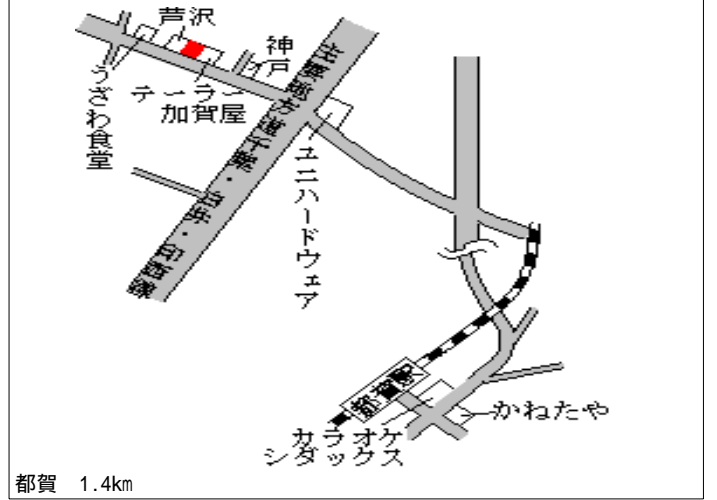

都賀 2km

若葉(県) - 17	千葉市若葉区加曾利町 9 8 7 番 1 3	75,000円 7.4 % 172㎡
---------------	------------------------	--------------------------

千葉 4.5km

若葉(県) 5 - 1	千葉市若葉区西都賀 3 丁目 1 2 1 7 番 1 3 「西都賀 3 - 8 - 3」 栄屋ビル	174,000円 11.2 % 164㎡
----------------	--	----------------------------

都賀 100m

若葉(県) 千葉市若葉区千城台南1丁目10番 95,000円
 5-2 10 13.6%
 「千城台南1-10-10」 124㎡
 若菜寿し

若葉(県) 千葉市若葉区若松町531番245 58,000円
 10-1 14.7%
 165㎡

若葉(県) 千葉市若葉区中田町2357番66 36,000円
 10-2 10.0%
 189㎡

若葉(県) 千葉市若葉区下田町1097番2外 27,000円
 10-3 16.9%
 1,231㎡