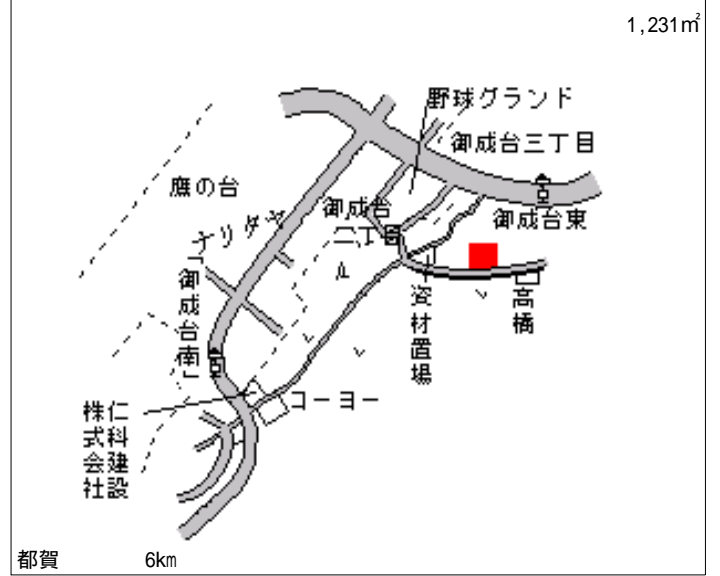

都賀 1km

若葉(県) - 7	千葉市若葉区貝塚町 1 3 2 7 番 1 0 5	90,000円 2.3 % 193㎡
--------------	------------------------------	--------------------------

都賀 1.5km

若葉(県) - 8	千葉市若葉区若松台 3 丁目 1 8 2 番 1 3 5 「若松台 3 - 3 8 - 1 4」	62,000円 1.6 % 175㎡
--------------	--	--------------------------

都賀 4km

若葉(県) - 9	千葉市若葉区都賀 3 丁目 2 8 番 2 「都賀 3 - 2 8 - 2」	138,000円 4.5 % 208㎡
--------------	---	---------------------------

都賀 300m

若葉(県) - 10	千葉市若葉区桜木北 2 丁目 5 3 3 番 3 2 「桜木北 2 - 1 8 - 1 4」	99,000円 3.1 % 173㎡
---------------	--	--------------------------

都賀 950m

若葉(県) - 11	千葉市若葉区みつわ台 4 丁目 5 番 2 4 「みつわ台 4 - 5 - 1 7」	114,000円 3.6 % 198㎡
---------------	--	---------------------------

みつわ台 530m

若葉(県) - 12	千葉市若葉区貝塚町 1 2 0 6 番 3	100,000円 4.2 % 155㎡
---------------	-----------------------	---------------------------

都賀 900m

若葉(県) 10 - 2	千葉市若葉区中田町2357番66	34,000円 0.0 % 189㎡
-----------------	------------------	--------------------------

若葉(県) 10 - 3	千葉市若葉区下田町1097番2外	26,000円 0.0 % 1,231㎡
-----------------	------------------	----------------------------