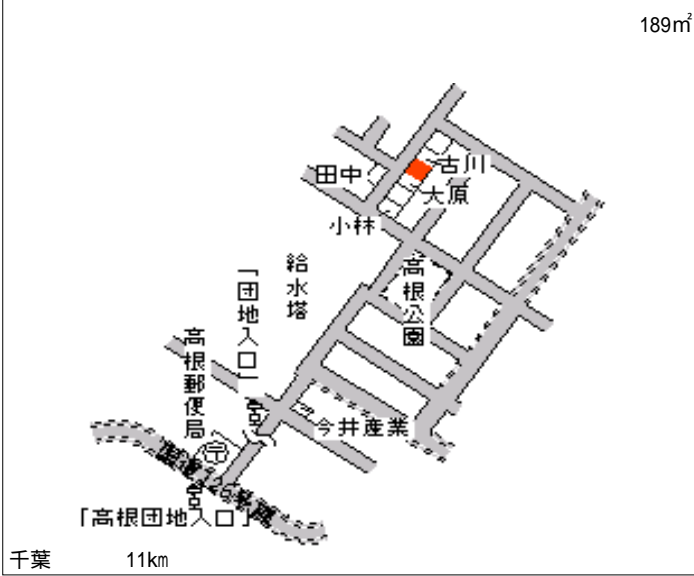

都賀 1km

若葉(県) - 7	千葉市若葉区貝塚町 1 3 2 7 番 1 0 5	90,000円 2.3 % 193㎡
--------------	------------------------------	--------------------------

都賀 1.5km

若葉(県) - 8	千葉市若葉区若松台 3 丁目 1 8 2 番 1 3 5 「若松台 3 - 3 8 - 1 4」	62,000円 1.6 % 175㎡
--------------	--	--------------------------

都賀 4km

若葉(県) - 9	千葉市若葉区都賀 3 丁目 2 8 番 2 「都賀 3 - 2 8 - 2」	138,000円 4.5 % 208㎡
--------------	---	---------------------------

都賀 300m

若葉(県) - 10	千葉市若葉区桜木北 2 丁目 5 3 3 番 3 2 「桜木北 2 - 1 8 - 1 4」	99,000円 3.1 % 173㎡
---------------	--	--------------------------

都賀 950m

若葉(県) - 11	千葉市若葉区みつわ台 4 丁目 5 番 2 4 「みつわ台 4 - 5 - 1 7」	114,000円 3.6 % 198㎡
---------------	--	---------------------------

みつわ台 530m

若葉(県) - 12	千葉市若葉区貝塚町 1 2 0 6 番 3	100,000円 4.2 % 155㎡
---------------	-----------------------	---------------------------

都賀 900m

若葉(県) 10 - 2	千葉市若葉区中田町2357番66	34,000円 0.0 % 189㎡
-----------------	------------------	--------------------------

若葉(県) 10 - 3	千葉市若葉区下田町1097番2外	26,000円 0.0 % 1,231㎡
-----------------	------------------	----------------------------