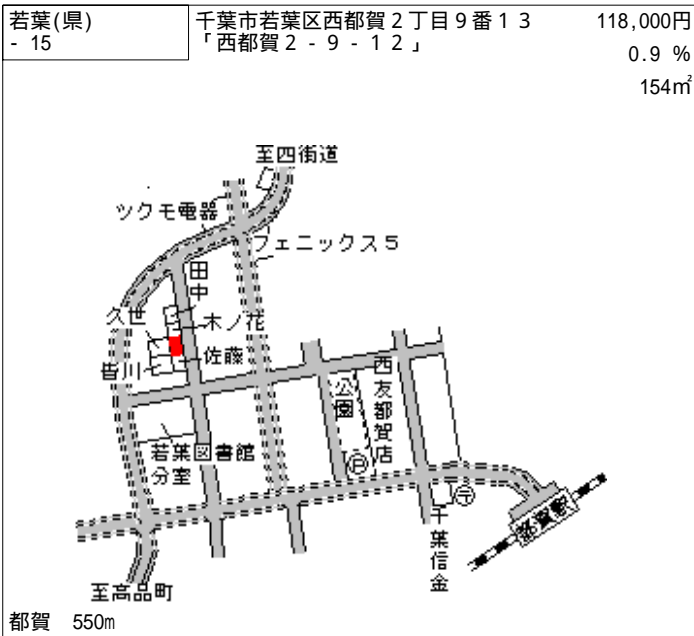

若葉(県) - 1	千葉県若葉区大宮台4丁目3460 番31 「大宮台4-14-7」	59,000円 0.8% 236㎡
--------------	--	-------------------------

千葉 7.5km

若葉(県) - 2	千葉県若葉区千城台北1丁目20番 9 「千城台北1-20-9」	88,000円 0.0% 237㎡
--------------	---------------------------------------	-------------------------

千城台北 600m

若葉(県) - 3	千葉県若葉区小倉台7丁目1074 番16 「小倉台7-11-2」	89,000円 0.0% 245㎡
--------------	--	-------------------------

千城台北 450m

若葉(県) - 4	千葉県若葉区みつわ台5丁目1番1 20 「みつわ台5-1-120」	106,000円 1.0% 238㎡
--------------	---	--------------------------

都賀 2.1km

若葉(県) - 5	千葉県若葉区都賀2丁目23番12 「都賀2-23-14」	124,000円 0.8% 165㎡
--------------	---------------------------------	--------------------------

都賀 600m

若葉(県) - 6	千葉県若葉区都賀の台4丁目516 番53 「都賀の台4-17-7」	116,000円 0.0% 168㎡
--------------	---	--------------------------

都賀 1km

若葉(県) 10 - 2	千葉市若葉区中田町 2 3 5 7 番 6 6	33,500円 1.5 % 189㎡
-----------------	-------------------------	--------------------------

若葉(県) 10 - 3	千葉市若葉区下田町 1 0 9 7 番 2 外	25,500円 1.9 % 1,231㎡
-----------------	-------------------------	----------------------------