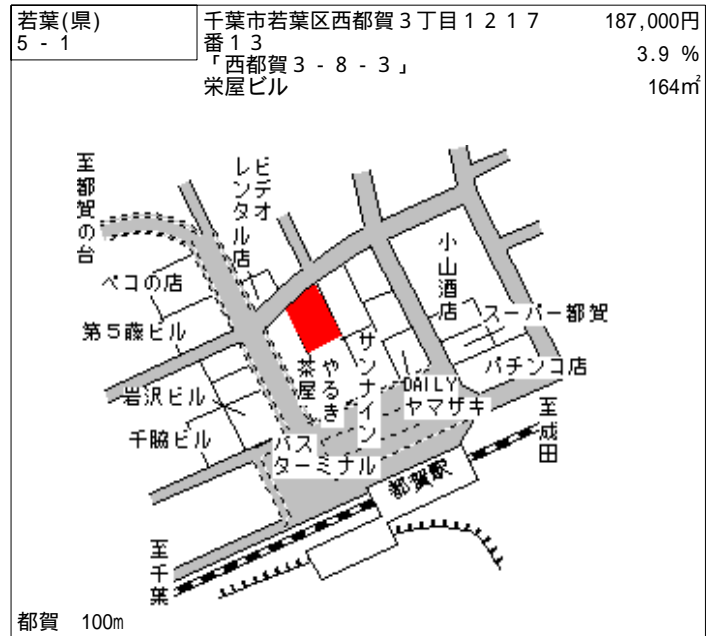

若葉(県) - 1	千葉県若葉区大宮台4丁目3460 番31 「大宮台4-14-7」	59,000円 0.8% 236㎡
--------------	--	-------------------------

千葉 7.5km

若葉(県) - 2	千葉県若葉区千城台北1丁目20番 9 「千城台北1-20-9」	88,000円 0.0% 237㎡
--------------	---------------------------------------	-------------------------

千城台北 600m

若葉(県) - 3	千葉県若葉区小倉台7丁目1074 番16 「小倉台7-11-2」	89,000円 0.0% 245㎡
--------------	--	-------------------------

千城台北 450m

若葉(県) - 4	千葉県若葉区みつわ台5丁目1番1 20 「みつわ台5-1-120」	106,000円 1.0% 238㎡
--------------	---	--------------------------

都賀 2.1km

若葉(県) - 5	千葉県若葉区都賀2丁目23番12 「都賀2-23-14」	124,000円 0.8% 165㎡
--------------	---------------------------------	--------------------------

都賀 600m

若葉(県) - 6	千葉県若葉区都賀の台4丁目516 番53 「都賀の台4-17-7」	116,000円 0.0% 168㎡
--------------	---	--------------------------

都賀 1km

若葉(県) 10 - 2	千葉市若葉区中田町 2 3 5 7 番 6 6	33,500円 1.5 % 189㎡
-----------------	-------------------------	--------------------------

若葉(県) 10 - 3	千葉市若葉区下田町 1 0 9 7 番 2 外	25,500円 1.9 % 1,231㎡
-----------------	-------------------------	----------------------------