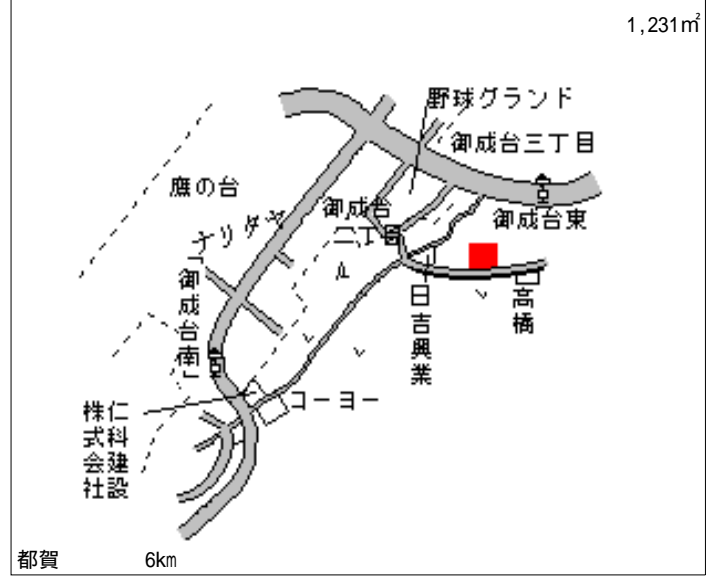

若葉(県) - 1	千葉県若葉区大宮台4丁目3460 番31 「大宮台4-14-7」	59,000円 0.8% 236㎡
--------------	--	-------------------------

千葉 7.5km

若葉(県) - 2	千葉県若葉区千城台北1丁目20番 9 「千城台北1-20-9」	88,000円 0.0% 237㎡
--------------	---------------------------------------	-------------------------

都賀 2.1km

若葉(県) - 5	千葉県若葉区都賀2丁目23番12 「都賀2-23-14」	124,000円 0.8% 165㎡
--------------	---------------------------------	--------------------------

都賀 600m

若葉(県) - 6	千葉県若葉区都賀の台4丁目516 番53 「都賀の台4-17-7」	116,000円 0.0% 168㎡
--------------	---	--------------------------

都賀 1km

若葉(県) 10 - 2	千葉市若葉区中田町 2 3 5 7 番 6 6	33,500円 1.5 % 189㎡
-----------------	-------------------------	--------------------------

若葉(県) 10 - 3	千葉市若葉区下田町 1 0 9 7 番 2 外	25,500円 1.9 % 1,231㎡
-----------------	-------------------------	----------------------------

若葉(県) 10 - 4	千葉市若葉区大宮町 1 3 0 3 番 7	37,000円 1.3 % 211㎡
-----------------	-----------------------	--------------------------