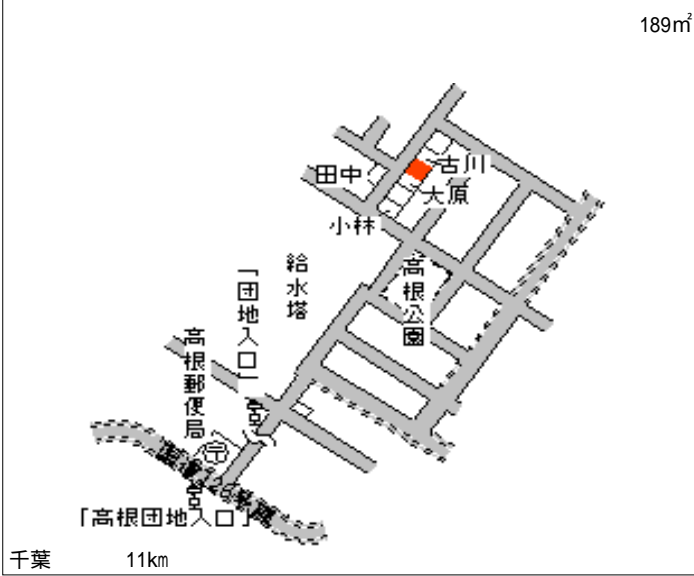

若葉(県) - 1	千葉県若葉区大宮台4丁目3460 番31 「大宮台4-14-7」	59,000円 0.8% 236㎡
--------------	--	-------------------------

千葉 7.5km

若葉(県) - 2	千葉県若葉区千城台北1丁目20番 9 「千城台北1-20-9」	88,000円 0.0% 237㎡
--------------	---------------------------------------	-------------------------

千城台北 600m

若葉(県) - 3	千葉県若葉区小倉台7丁目1074 番16 「小倉台7-11-2」	89,000円 0.0% 245㎡
--------------	--	-------------------------

千城台北 450m

若葉(県) - 4	千葉県若葉区みつわ台5丁目1番1 20 「みつわ台5-1-120」	106,000円 1.0% 238㎡
--------------	---	--------------------------

都賀 2.1km

若葉(県) - 5	千葉県若葉区都賀2丁目23番12 「都賀2-23-14」	124,000円 0.8% 165㎡
--------------	---------------------------------	--------------------------

都賀 600m

若葉(県) - 6	千葉県若葉区都賀の台4丁目516 番53 「都賀の台4-17-7」	116,000円 0.0% 168㎡
--------------	---	--------------------------

都賀 1km

若葉(県) 10 - 2	千葉市若葉区中田町 2 3 5 7 番 6 6	33,500円 1.5 % 189㎡
-----------------	-------------------------	--------------------------

若葉(県) 10 - 3	千葉市若葉区下田町 1 0 9 7 番 2 外	25,500円 1.9 % 1,231㎡
-----------------	-------------------------	----------------------------