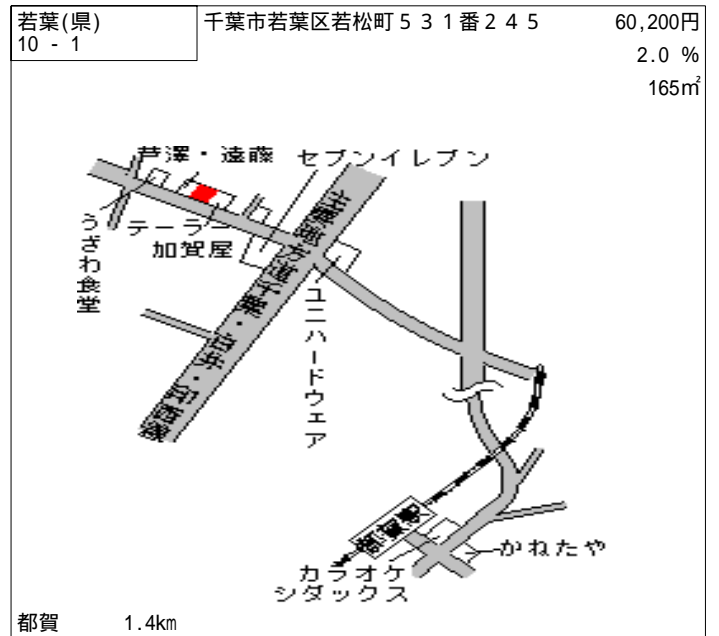

若葉(県) - 1	千葉県若葉区大宮台4丁目3460 番31 「大宮台4-14-7」	59,000円 0.8% 236㎡
--------------	--	-------------------------

千葉 7.5km

若葉(県) - 2	千葉県若葉区千城台北1丁目20番 9 「千城台北1-20-9」	88,000円 0.0% 237㎡
--------------	---------------------------------------	-------------------------

千城台北 600m

若葉(県) - 3	千葉県若葉区小倉台7丁目1074 番16 「小倉台7-11-2」	89,000円 0.0% 245㎡
--------------	--	-------------------------

千城台北 450m

若葉(県) - 4	千葉県若葉区みつわ台5丁目1番1 20 「みつわ台5-1-120」	106,000円 1.0% 238㎡
--------------	---	--------------------------

都賀 2.1km

若葉(県) - 5	千葉県若葉区都賀2丁目23番12 「都賀2-23-14」	124,000円 0.8% 165㎡
--------------	---------------------------------	--------------------------

都賀 600m

若葉(県) - 6	千葉県若葉区都賀の台4丁目516 番53 「都賀の台4-17-7」	116,000円 0.0% 168㎡
--------------	---	--------------------------

都賀 1km

若葉(県) 10 - 2	千葉市若葉区中田町 2 3 5 7 番 6 6	33,500円 1.5 % 189㎡
-----------------	-------------------------	--------------------------

若葉(県) 10 - 3	千葉市若葉区下田町 1 0 9 7 番 2 外	25,500円 1.9 % 1,231㎡
-----------------	-------------------------	----------------------------