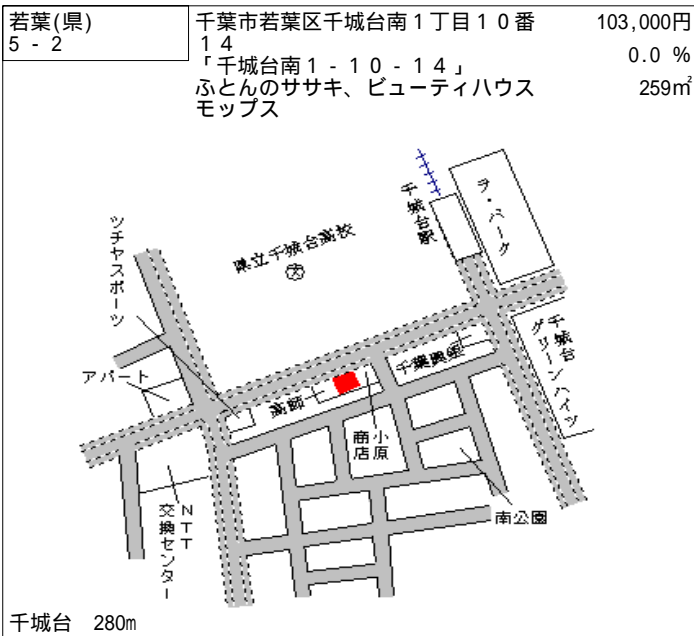

若葉(県) - 1	千葉県若葉区大宮台4丁目3460 番31 「大宮台4-14-7」	59,000円 0.8% 236㎡
--------------	--	-------------------------

千葉 7.5km

若葉(県) - 2	千葉県若葉区千城台北1丁目20番 9 「千城台北1-20-9」	88,000円 0.0% 237㎡
--------------	---------------------------------------	-------------------------

千城台北 600m

若葉(県) - 3	千葉県若葉区小倉台7丁目1074 番16 「小倉台7-11-2」	89,000円 0.0% 245㎡
--------------	--	-------------------------

千城台北 450m

若葉(県) - 4	千葉県若葉区みつわ台5丁目1番1 20 「みつわ台5-1-120」	106,000円 1.0% 238㎡
--------------	---	--------------------------

都賀 2.1km

若葉(県) - 5	千葉県若葉区都賀2丁目23番12 「都賀2-23-14」	124,000円 0.8% 165㎡
--------------	---------------------------------	--------------------------

都賀 600m

若葉(県) - 6	千葉県若葉区都賀の台4丁目516 番53 「都賀の台4-17-7」	116,000円 0.0% 168㎡
--------------	---	--------------------------

都賀 1km

若葉(県) 10 - 2	千葉市若葉区中田町 2 3 5 7 番 6 6	33,500円 1.5 % 189㎡
-----------------	-------------------------	--------------------------

若葉(県) 10 - 3	千葉市若葉区下田町 1 0 9 7 番 2 外	25,500円 1.9 % 1,231㎡
-----------------	-------------------------	----------------------------