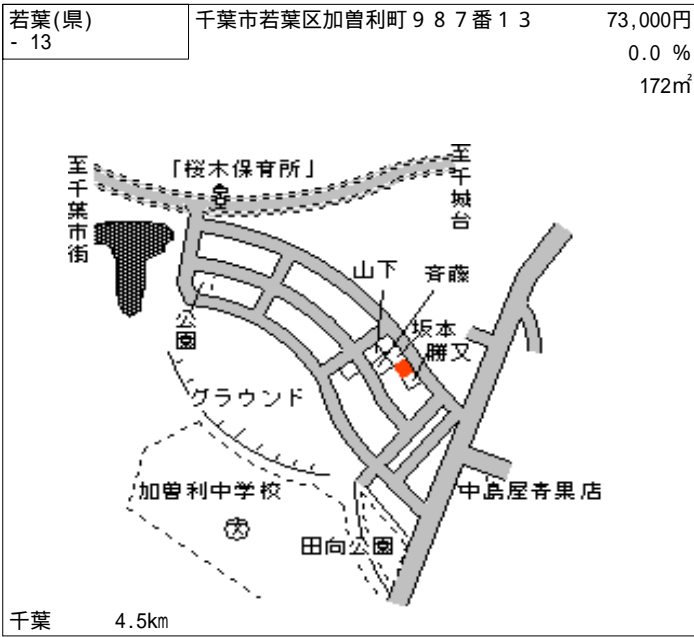

若葉(県) - 1	千葉県若葉区大宮台4丁目3460 番31 「大宮台4-14-7」	59,000円 0.8% 236㎡
--------------	--	-------------------------

千葉 7.5km

若葉(県) - 2	千葉県若葉区千城台北1丁目20番 9 「千城台北1-20-9」	88,000円 0.0% 237㎡
--------------	---------------------------------------	-------------------------

千城台北 600m

若葉(県) - 3	千葉県若葉区小倉台7丁目1074 番16 「小倉台7-11-2」	89,000円 0.0% 245㎡
--------------	--	-------------------------

千城台北 450m

若葉(県) - 4	千葉県若葉区みつわ台5丁目1番1 20 「みつわ台5-1-120」	106,000円 1.0% 238㎡
--------------	---	--------------------------

都賀 2.1km

若葉(県) - 5	千葉県若葉区都賀2丁目23番12 「都賀2-23-14」	124,000円 0.8% 165㎡
--------------	---------------------------------	--------------------------

都賀 600m

若葉(県) - 6	千葉県若葉区都賀の台4丁目516 番53 「都賀の台4-17-7」	116,000円 0.0% 168㎡
--------------	---	--------------------------

都賀 1km

若葉(県) 10 - 2	千葉市若葉区中田町 2 3 5 7 番 6 6	33,500円 1.5 % 189㎡
-----------------	-------------------------	--------------------------

若葉(県) 10 - 3	千葉市若葉区下田町 1 0 9 7 番 2 外	25,500円 1.9 % 1,231㎡
-----------------	-------------------------	----------------------------