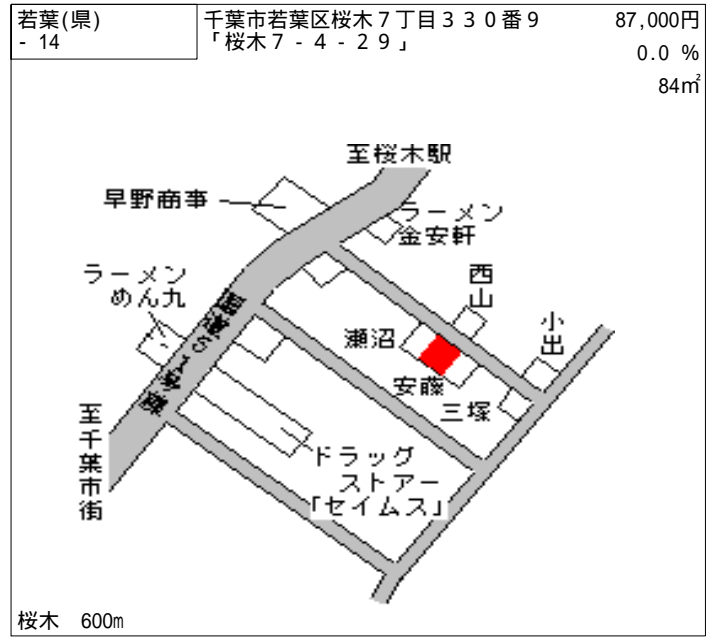

若葉(県) - 1	千葉県若葉区大宮台4丁目3460 番31 「大宮台4-14-7」	59,000円 0.8% 236㎡
--------------	--	-------------------------

千葉 7.5km

若葉(県) - 2	千葉県若葉区千城台北1丁目20番 9 「千城台北1-20-9」	88,000円 0.0% 237㎡
--------------	---------------------------------------	-------------------------

千城台北 600m

若葉(県) - 3	千葉県若葉区小倉台7丁目1074 番16 「小倉台7-11-2」	89,000円 0.0% 245㎡
--------------	--	-------------------------

千城台北 450m

若葉(県) - 4	千葉県若葉区みつわ台5丁目1番1 20 「みつわ台5-1-120」	106,000円 1.0% 238㎡
--------------	---	--------------------------

都賀 2.1km

若葉(県) - 5	千葉県若葉区都賀2丁目23番12 「都賀2-23-14」	124,000円 0.8% 165㎡
--------------	---------------------------------	--------------------------

都賀 600m

若葉(県) - 6	千葉県若葉区都賀の台4丁目516 番53 「都賀の台4-17-7」	116,000円 0.0% 168㎡
--------------	---	--------------------------

都賀 1km

若葉(県) 10 - 2	千葉市若葉区中田町 2 3 5 7 番 6 6	33,500円 1.5 % 189㎡
-----------------	-------------------------	--------------------------

若葉(県) 10 - 3	千葉市若葉区下田町 1 0 9 7 番 2 外	25,500円 1.9 % 1,231㎡
-----------------	-------------------------	----------------------------