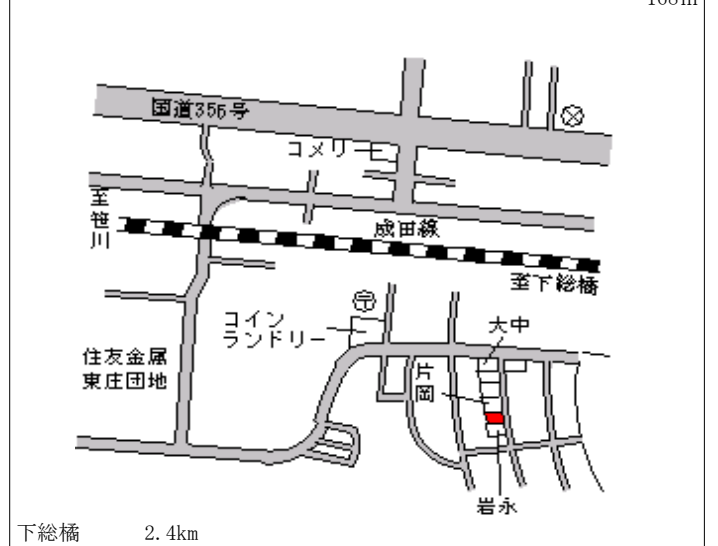

東庄(県) 香取郡東庄町笹川ろ字西1045番 12,300円  
 - 1 5 ▲ 2.4%  
 389㎡

東庄(県) 香取郡東庄町羽計字婆里2424番 13,900円  
 - 2 65 ▲ 0.7%  
 168㎡

東庄(県) 香取郡東庄町石出字上通1624番 13,900円  
 - 3 ▲ 1.4%  
 412㎡

東庄(県) 香取郡東庄町笹川い字宿663番 16,300円  
 5-1 多田屋商店 ▲ 1.2%  
 340㎡