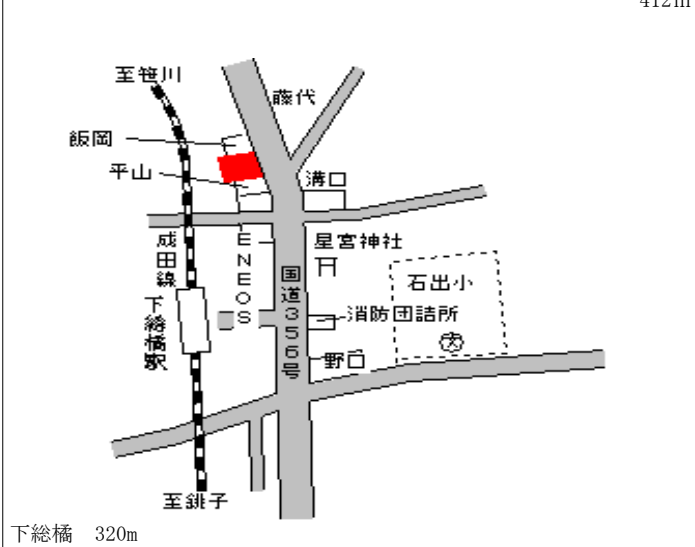

東庄(県) 香取郡東庄町笹川ろ字西1045番 12,300円  
 - 1 5 ▲ 2.4%  
 389㎡

東庄(県) 香取郡東庄町羽計字婆里2424番 13,900円  
 - 2 65 ▲ 0.7%  
 168㎡

東庄(県) 香取郡東庄町石出字上通1624番 13,900円  
 - 3 ▲ 1.4%  
 412㎡

東庄(県) 香取郡東庄町笹川い字宿663番 16,300円  
 5-1 多田屋商店 ▲ 1.2%  
 340㎡