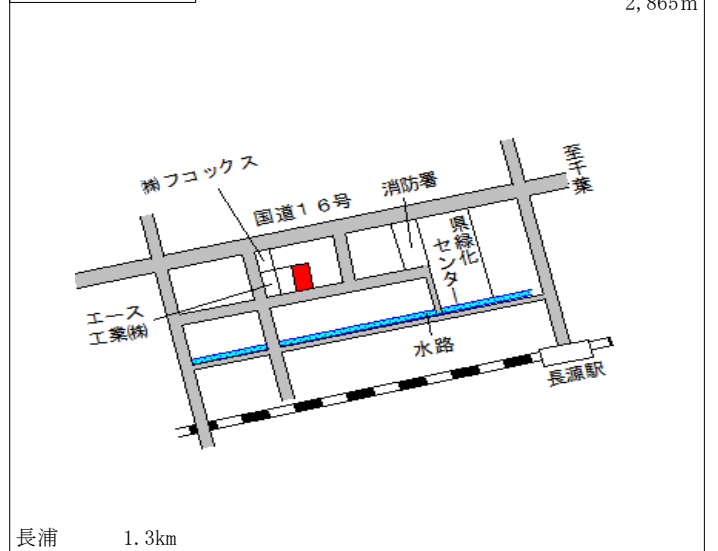

袖ヶ浦(県) 5-1	袖ヶ浦市長浦駅前1丁目4番1外 千葉信用金庫	75,100円 ▲ 0.3 % 991㎡
---------------	---------------------------	----------------------------

袖ヶ浦(県) 7-1	袖ヶ浦市長浦字拓式号580番13 6	23,000円 ▲ 0.9 % 2,865㎡
---------------	-----------------------	------------------------------

袖ヶ浦(県) 9-1	袖ヶ浦市長浦字拓式号580番39 外	20,700円 ▲ 1.4 % 4,360㎡
---------------	-----------------------	------------------------------

袖ヶ浦(県) 10-1	袖ヶ浦市野里字枝垂1671番外	11,300円 ▲ 1.7 % 717㎡
----------------	-----------------	----------------------------