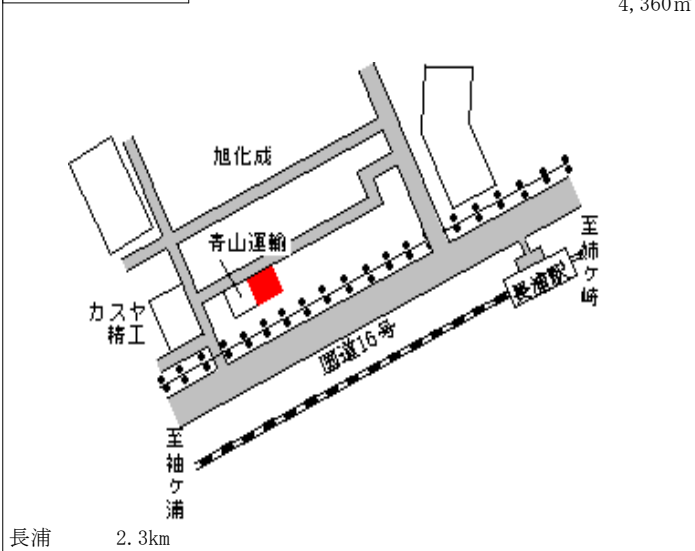

袖ヶ浦(県) 5-1	袖ヶ浦市長浦駅前1丁目4番1外 千葉信用金庫	75,100円 ▲ 0.3 % 991㎡
---------------	---------------------------	----------------------------

袖ヶ浦(県) 7-1	袖ヶ浦市長浦字拓式号580番13 6	23,000円 ▲ 0.9 % 2,865㎡
---------------	-----------------------	------------------------------

袖ヶ浦(県) 9-1	袖ヶ浦市長浦字拓式号580番39 外	20,700円 ▲ 1.4 % 4,360㎡
---------------	-----------------------	------------------------------

袖ヶ浦(県) 10-1	袖ヶ浦市野里字枝垂1671番外	11,300円 ▲ 1.7 % 717㎡
----------------	-----------------	----------------------------