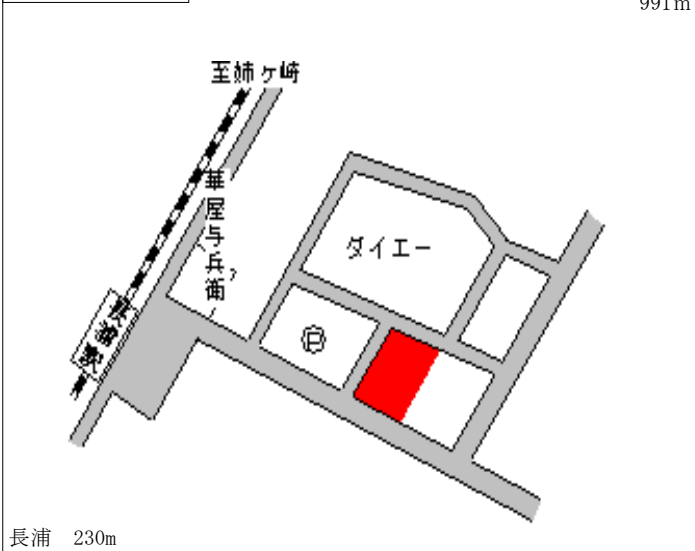

袖ヶ浦(県) 5-1	袖ヶ浦市長浦駅前1丁目4番1外 千葉信用金庫	75,100円 ▲ 0.3 % 991㎡
---------------	---------------------------	----------------------------

袖ヶ浦(県) 7-1	袖ヶ浦市長浦字拓式号580番13 6	23,000円 ▲ 0.9 % 2,865㎡
---------------	-----------------------	------------------------------

袖ヶ浦(県) 9-1	袖ヶ浦市長浦字拓式号580番39 外	20,700円 ▲ 1.4 % 4,360㎡
---------------	-----------------------	------------------------------

袖ヶ浦(県) 10-1	袖ヶ浦市野里字枝垂1671番外	11,300円 ▲ 1.7 % 717㎡
----------------	-----------------	----------------------------