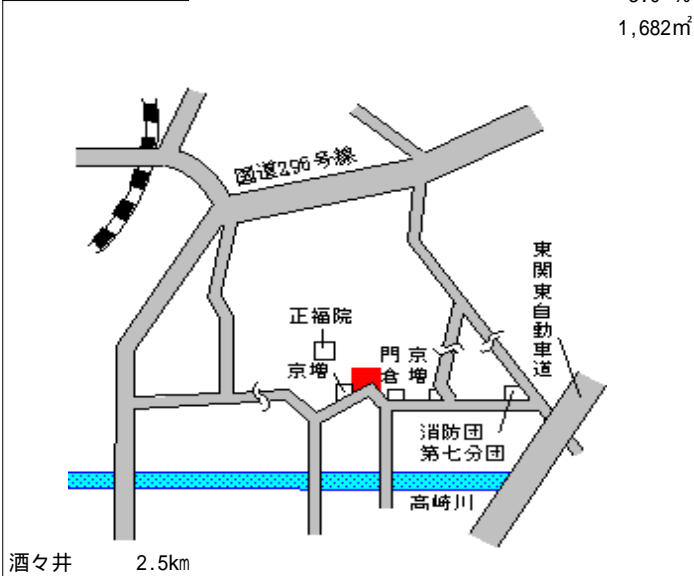

酒々井(県) 印旛郡酒々井町中央台2丁目14番 70,000円  
- 1 10 2.5 %  
227㎡

酒々井 650m

酒々井(県) 印旛郡酒々井町上岩橋字岩崎348番5 52,200円  
- 2 5 0.0 %  
165㎡

京成酒々井 600m

酒々井(県) 印旛郡酒々井町東酒々井4丁目4番 62,000円  
- 3 145 0.0 %  
198㎡

酒々井 750m

酒々井(県) 印旛郡酒々井町上本佐倉1丁目6番 36,700円  
- 4 4 3.2 %  
169㎡

酒々井 2.7km

酒々井(県) 印旛郡酒々井町尾上字馬場354番 9,700円  
10 - 1 3.0 %  
1,682㎡

酒々井 2.5km