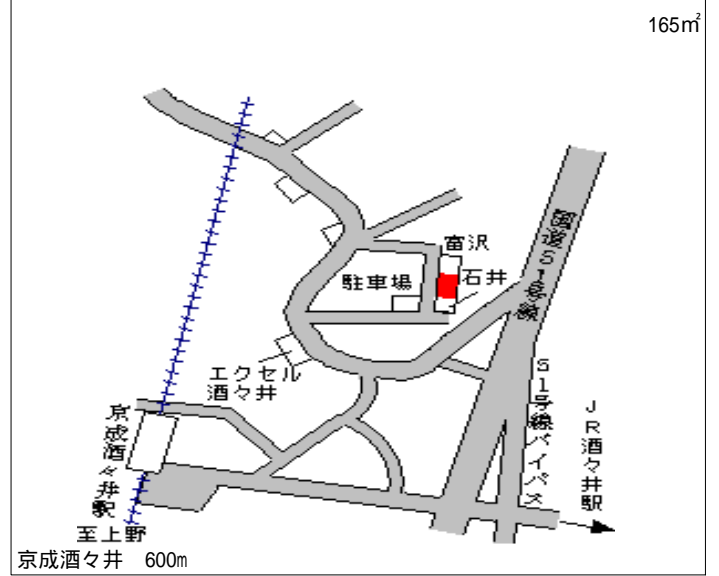

酒々井(県) 印旛郡酒々井町中央台2丁目14番 70,000円  
- 1 10 2.5 %  
227㎡

酒々井 650m

酒々井(県) 印旛郡酒々井町上岩橋字岩崎348番5 52,200円  
- 2 5 0.0 %  
165㎡

京成酒々井 600m

酒々井(県) 印旛郡酒々井町東酒々井4丁目4番 62,000円  
- 3 145 0.0 %  
198㎡

酒々井 750m

酒々井(県) 印旛郡酒々井町上本佐倉1丁目6番 36,700円  
- 4 4 3.2 %  
169㎡

酒々井 2.7km

酒々井(県) 印旛郡酒々井町尾上字馬場354番 9,700円  
10 - 1 3.0 %  
1,682㎡

酒々井 2.5km