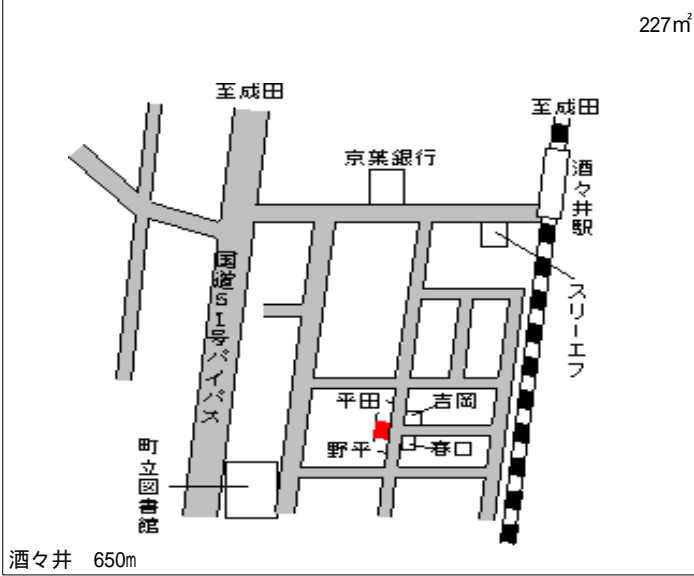

酒々井(県) 印旛郡酒々井町中央台2丁目14番 70,000円  
- 1 10 2.5 %  
227㎡

酒々井 650m

酒々井(県) 印旛郡酒々井町上岩橋字岩崎348番5 52,200円  
- 2 5 0.0 %  
165㎡

京成酒々井 600m

酒々井(県) 印旛郡酒々井町東酒々井4丁目4番 62,000円  
- 3 145 0.0 %  
198㎡

酒々井 750m

酒々井(県) 印旛郡酒々井町上本佐倉1丁目6番 36,700円  
- 4 4 3.2 %  
169㎡

酒々井 2.7km

酒々井(県) 印旛郡酒々井町尾上字馬場354番 9,700円  
10 - 1 3.0 %  
1,682㎡

酒々井 2.5km