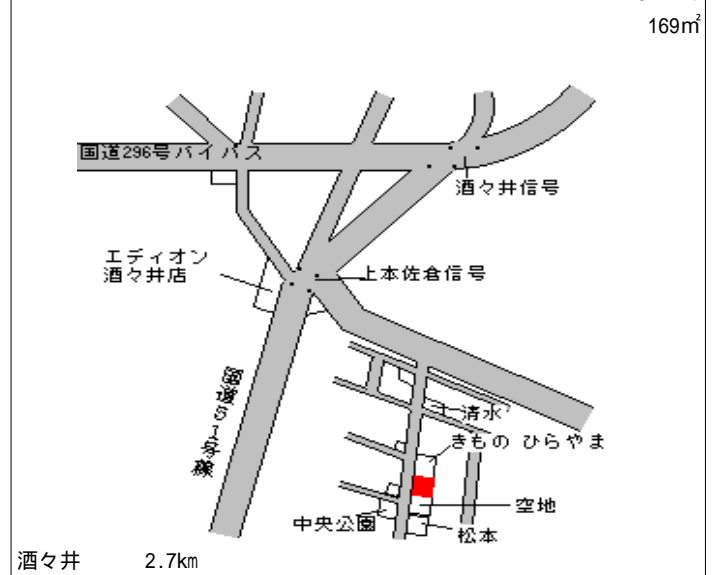

酒々井(県) 印旛郡酒々井町中央台2丁目14番 70,000円  
- 1 10 2.5 %  
227㎡

酒々井 650m

酒々井(県) 印旛郡酒々井町上岩橋字岩崎348番5 52,200円  
- 2 5 0.0 %  
165㎡

京成酒々井 600m

酒々井(県) 印旛郡酒々井町東酒々井4丁目4番 62,000円  
- 3 145 0.0 %  
198㎡

酒々井 750m

酒々井(県) 印旛郡酒々井町上本佐倉1丁目6番 36,700円  
- 4 4 3.2 %  
169㎡

酒々井 2.7km

酒々井(県) 印旛郡酒々井町尾上字馬場354番 9,700円  
10 - 1 3.0 %  
1,682㎡

酒々井 2.5km