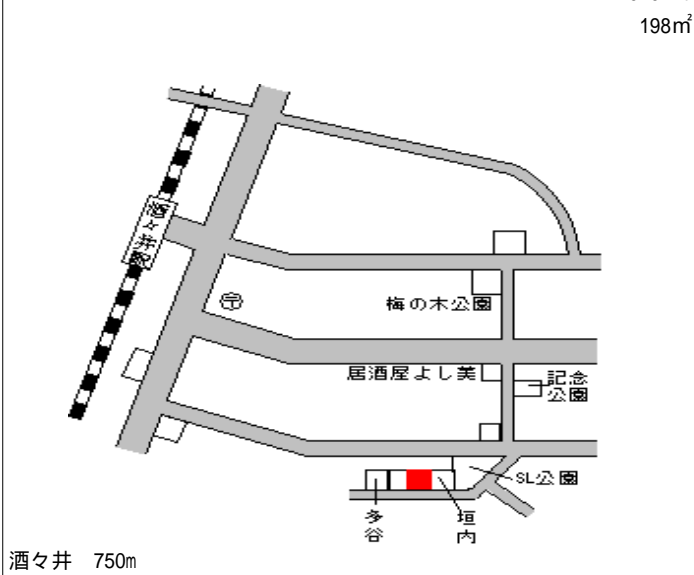

酒々井(県) 印旛郡酒々井町中央台2丁目14番 70,000円  
- 1 10 2.5 %  
227㎡

酒々井 650m

酒々井(県) 印旛郡酒々井町上岩橋字岩崎348番5 52,200円  
- 2 5 0.0 %  
165㎡

京成酒々井 600m

酒々井(県) 印旛郡酒々井町東酒々井4丁目4番 62,000円  
- 3 145 0.0 %  
198㎡

酒々井 750m

酒々井(県) 印旛郡酒々井町上本佐倉1丁目6番 36,700円  
- 4 4 3.2 %  
169㎡

酒々井 2.7km

酒々井(県) 印旛郡酒々井町尾上字馬場354番 9,700円  
10 - 1 3.0 %  
1,682㎡

酒々井 2.5km