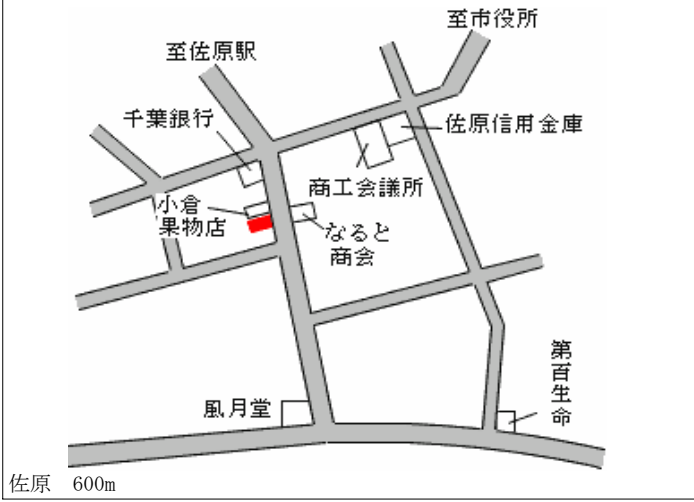

佐原 1.8km

佐原(県) - 3	佐原市みずほ台 2 丁目 9 9 1 番 1 3 1	30,300円 ▲ 3.8 % 165㎡
--------------	----------------------------	----------------------------

下総神崎 2.8km

佐原(県) - 4	佐原市牧野字居合 1 9 7 7 番 6	28,000円 ▲ 3.4 % 232㎡
--------------	----------------------	----------------------------

佐原 2.1km

佐原(県) - 5	佐原市岩ヶ崎台 1 4 番 6	48,000円 ▲ 7.7 % 173㎡
--------------	-----------------	----------------------------

佐原 1.4km

佐原(県) 3 - 1	佐原市大戸字宮作 1 5 4 1 番 外	9,700円 ▲ 19.2 % 1,913㎡
----------------	----------------------	------------------------------

大戸 450m

佐原(県) 5-1 佐原市佐原字横宿イ591番 71,000円 ▲12.3% 277㎡

まりも化粧品店

佐原(県) 5-2 佐原市北3丁目2番13外 91,000円 ▲11.7% 229㎡

a uショップ