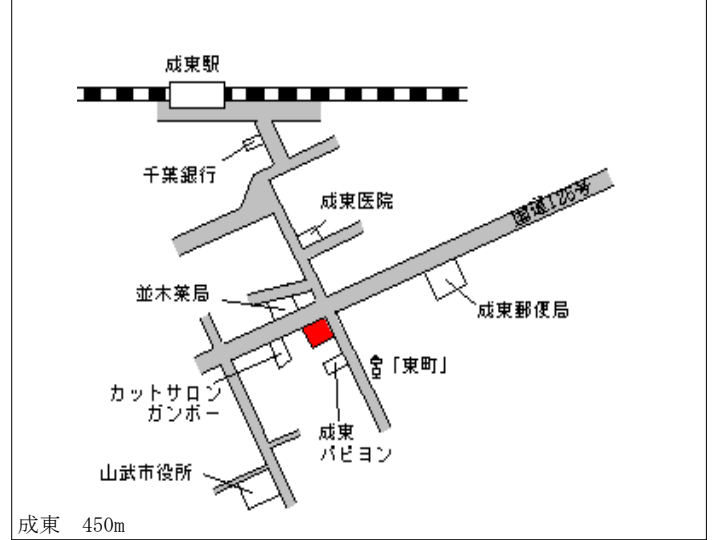

松尾 1.7km

山武(県) - 11	山武市松尾町広根字上之原 1 3 5 1 番	7,700円 ▲ 1.3 % 1,262㎡
---------------	------------------------	-----------------------------

松尾 3.3km

山武(県) - 12	山武市松尾町高富字野内 1 4 7 3 番 2	10,300円 ▲ 1.9 % 1,016㎡
---------------	----------------------------	------------------------------

松尾 1.4km

山武(県) 5-1	山武市松尾町大堤字鎌田87番5外 愛生堂薬局	28,900円 ▲ 1.7 % 622㎡
--------------	---------------------------	----------------------------

山武(県) 5-2	山武市津辺字東町103番1	44,500円 ▲ 0.9 % 569㎡
--------------	---------------	----------------------------