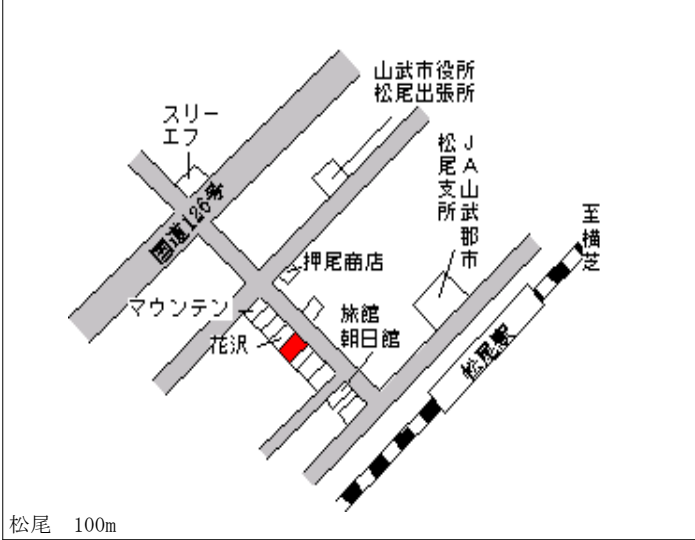

松尾 1.7km

山武(県) - 11	山武市松尾町広根字上之原 1 3 5 1 番	7,700円 ▲ 1.3 % 1,262㎡
---------------	------------------------	-----------------------------

松尾 3.3km

山武(県) - 12	山武市松尾町高富字野内 1 4 7 3 番 2	10,300円 ▲ 1.9 % 1,016㎡
---------------	----------------------------	------------------------------

松尾 1.4km

山武(県) 5-1	山武市松尾町大堤字鎌田87番5外 愛生堂薬局	28,900円 ▲ 1.7 % 622㎡
--------------	---------------------------	----------------------------

山武(県) 5-2	山武市津辺字東町103番1	44,500円 ▲ 0.9 % 569㎡
--------------	---------------	----------------------------

山武(県) 9-1	山武市白幡字神楽台2079番2外	8,800円 ▲ 2.2 % 3,309㎡
--------------	------------------	-----------------------------