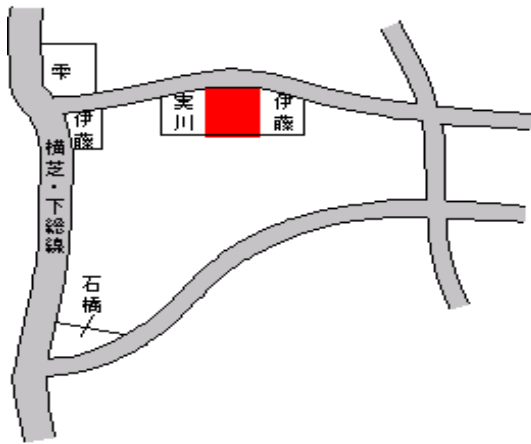

芝山千代田 5.2km

| | | |
|----------------|------------------------------|------------------------------|
| 芝山(県) 9 - 1 | 山武郡芝山町小池字水口 2 7 0 0 番 5 0 | 8,800円 ▲ 2.2 % 10,323㎡ |
|----------------|------------------------------|------------------------------|

芝山千代田 8.8km

横芝光(県)
- 1

山武郡横芝光町坂田字中郭113番

8,800円
▲ 4.3 %
1,117㎡

横芝 2.8km

横芝光(県)
- 2

山武郡横芝光町栗山字橋場山268番1

23,000円
▲ 5.0 %
249㎡