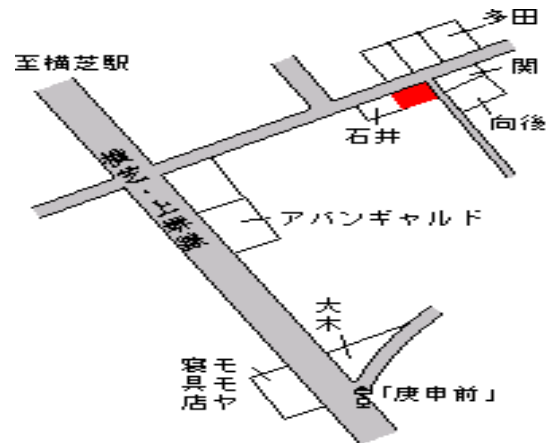

芝山千代田 5.2km

| | | |
|----------------|------------------------------|------------------------------|
| 芝山(県) 9 - 1 | 山武郡芝山町小池字水口 2 7 0 0 番 5 0 | 8,800円 ▲ 2.2 % 10,323㎡ |
|----------------|------------------------------|------------------------------|

芝山千代田 8.8km

横芝光(県)
- 1

山武郡横芝光町坂田字中郭113番

8,800円
▲ 4.3 %
1,117㎡

横芝 2.8km

横芝光(県)
- 2

山武郡横芝光町栗山字橋場山268番1

23,000円
▲ 5.0 %
249㎡

横芝 630m

横芝光(県)
- 3

山武郡横芝光町栗山字大鳥4942番18

12,300円
▲ 4.7 %
168㎡

横芝 2.8km

横芝光(県)
- 4

山武郡横芝光町宮川字椎木5953番7

17,900円
▲ 2.7 %
165㎡