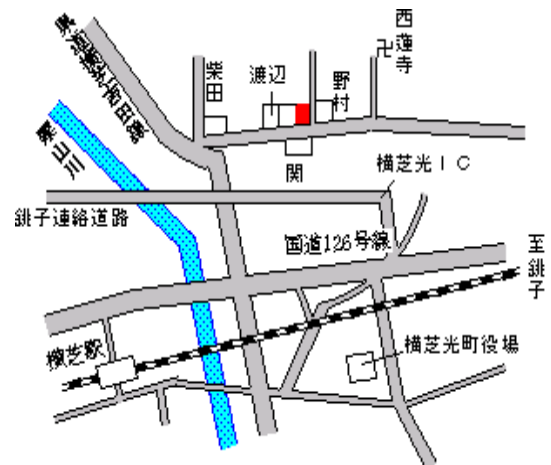

横芝 1.6km

横芝光(県)
- 5

山武郡横芝光町市野原字大部田116番

7,200円
▲ 2.7 %
469㎡

横芝 5.3km

横芝光(県)
- 6

山武郡横芝光町芝崎字中781番

8,800円
▲ 4.3 %
555㎡