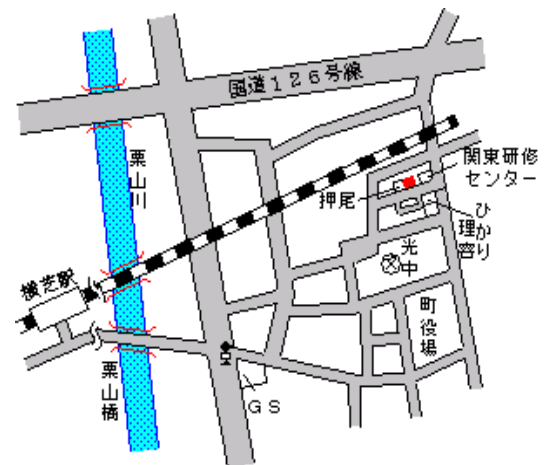

横芝 630m

横芝光(県)
- 3

山武郡横芝光町栗山字大鳥4942番18

12,300円
▲ 4.7 %
168㎡

横芝 2.8km

横芝光(県)
- 4

山武郡横芝光町宮川字椎木5953番7

17,900円
▲ 2.7 %
165㎡