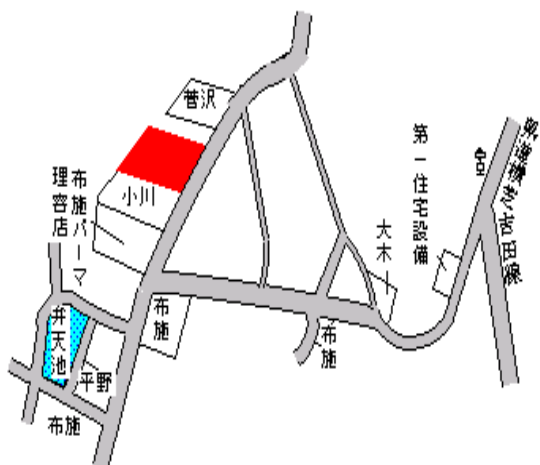

横芝 5.3km

横芝光(県)
- 6

山武郡横芝光町芝崎字中781番

8,800円
▲ 4.3 %
555㎡