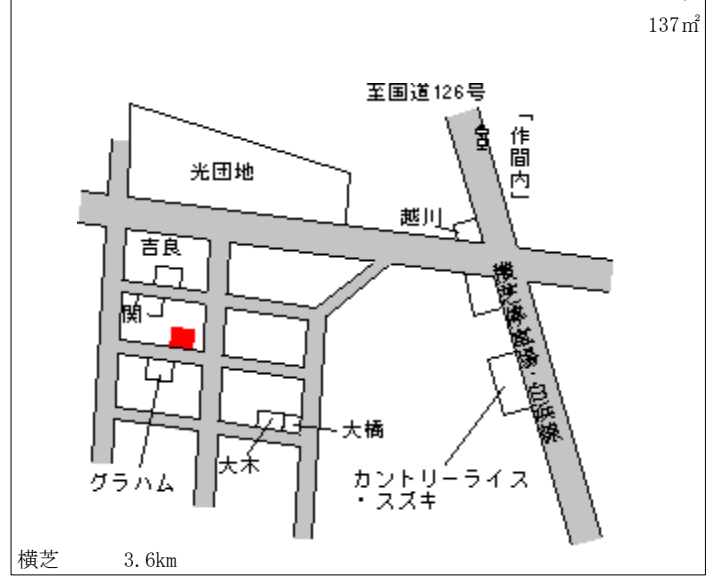

横芝光(県) 山武郡横芝光町宮川字川端1 6 4 1 11,200円
- 8 番 5 8 ▲ 3.4 %
137㎡