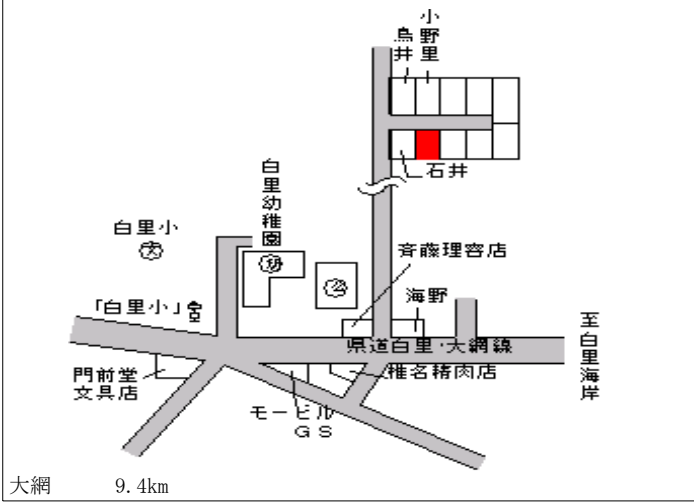

大網白里(県)
10 - 2

山武郡大網白里町南今泉字小山 1 1
2 1 番 1 5

12,100円
▲ 3.2 %
258m²

| | | |
|----------------|-----------------------------|---------------------------|
| 九十九里(県) - 1 | 山武郡九十九里町作田字仲川岸 5 2 4 4 番 | 9,900円 ▲ 3.9 % 492㎡ |
|----------------|-----------------------------|---------------------------|

東金 9.8km

| | | |
|----------------|------------------------------|----------------------------|
| 九十九里(県) - 2 | 山武郡九十九里町真亀字北濱芝 4 6 7 4 番外 | 11,600円 ▲ 3.3 % 915㎡ |
|----------------|------------------------------|----------------------------|