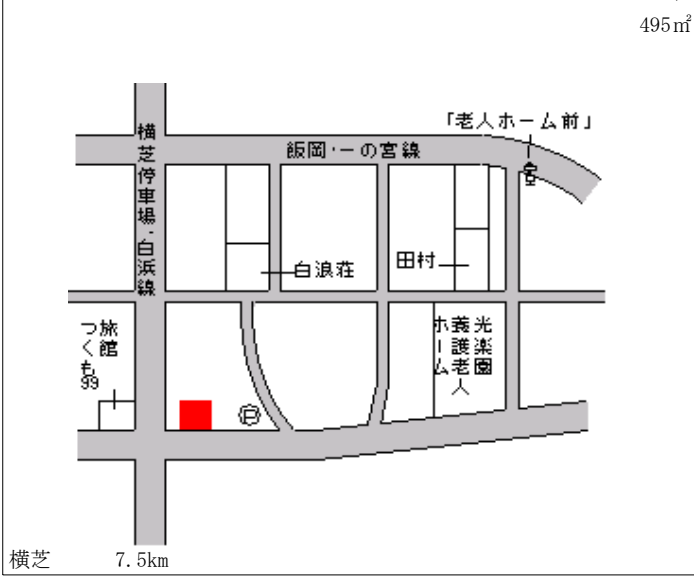

横芝光(県) 山武郡横芝光町木戸字一〇〇割9 6 12,400円
- 7 3 4 番 1 2 ▲ 4.6 %
495㎡