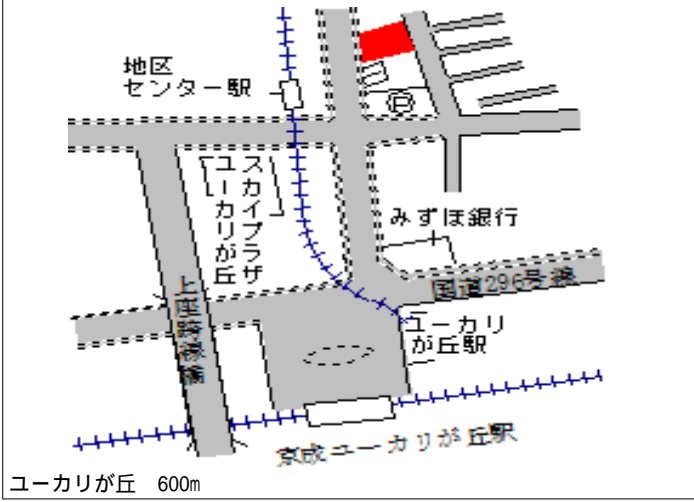

佐倉(県) 5 - 3	佐倉市ユーカリが丘3丁目3番13 外	115,000円 0.9 % 1,818㎡

グリーンシア外