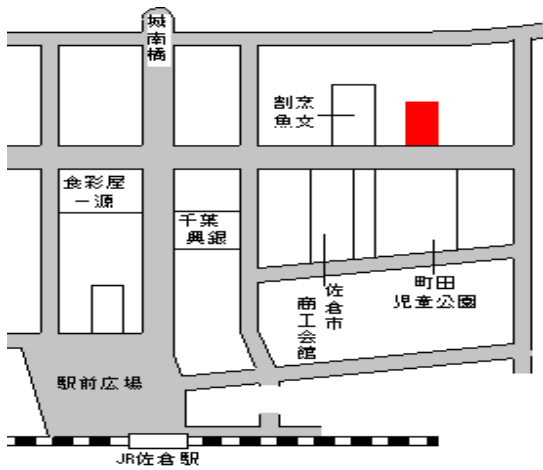

志津 700m

佐倉(県) - 15	佐倉市錦木町1丁目7番73	79,300円 ▲ 0.9 % 142㎡
---------------	---------------	----------------------------

佐倉 600m

佐倉(県) - 16	佐倉市稲荷台2丁目7番5	105,000円 0.0 % 176㎡
---------------	--------------	---------------------------

京成臼井 500m

佐倉(県) - 17	佐倉市大崎台2丁目19番19	78,400円 ▲ 0.8 % 163㎡
---------------	----------------	----------------------------

佐倉 650m

佐倉(県) 5-1	佐倉市王子台1丁目27番22外	138,000円 0.0 % 144㎡
--------------	-----------------	---------------------------

京成臼井 170m

佐倉(県) 5-2	佐倉市表町3丁目13番27外 「表町3-13-27」 寿司割烹むら松	108,000円 0.0% 260㎡
--------------	--	--------------------------

佐倉 270m

佐倉(県) 5-3	佐倉市ユーカリが丘3丁目3番13 外 グリーンシア外	114,000円 0.0% 1,818㎡
--------------	----------------------------------	----------------------------