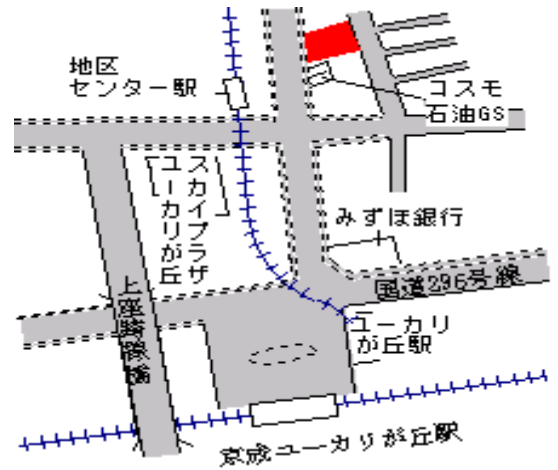

ユーカリが丘 600m

佐倉(県) 10-1	佐倉市萩山新田字部田556番3	15,600円 ▲ 2.5% 464㎡