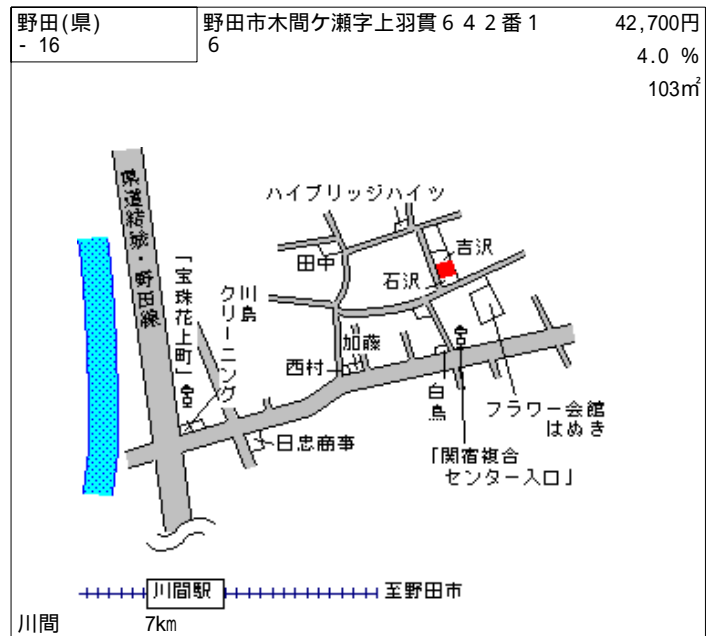

野田(県) - 7	野田市中根新田字鹿島原 1 8 番 3 6	78,000円 3.7 % 110㎡
--------------	-----------------------	--------------------------

野田市 1.1km

野田(県) - 8	野田市山崎字中地 2 0 4 3 番 2 7	75,500円 2.3 % 227㎡
--------------	------------------------	--------------------------

梅郷 650m

野田(県) - 9	野田市五木新町 2 4 番 7	72,600円 3.8 % 185㎡
--------------	-----------------	--------------------------

七光台 1km

野田(県) - 10	野田市桜台字原ノ内 1 9 5 番 4 6	79,900円 4.1 % 163㎡
---------------	-----------------------	--------------------------

野田市 850m

野田(県) - 11	野田市大殿井字眞福寺新田 8 3 番 6 8	54,500円 4.7 % 165㎡
---------------	------------------------	--------------------------

野田市 3.6km

野田(県) - 12	野田市春日町 4 3 番 1 3	74,500円 3.6 % 165㎡
---------------	------------------	--------------------------

川間 1.3km

野田(県)  
10 - 1

野田市東金野井字前在家969番3  
外

28,700円

4.3 %

549㎡