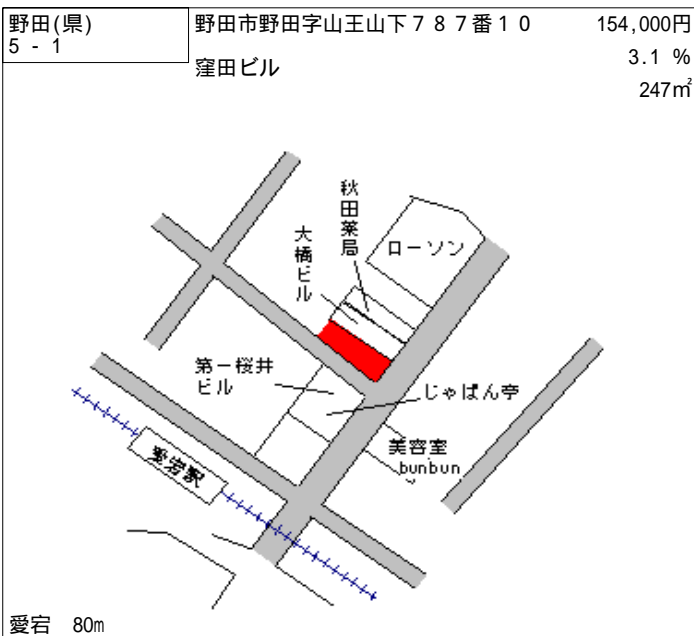

野田(県) - 7	野田市中根新田字鹿島原 1 8 番 3 6	78,000円 3.7 % 110㎡
--------------	-----------------------	--------------------------

野田市 1.1km

野田(県) - 8	野田市山崎字中地 2 0 4 3 番 2 7	75,500円 2.3 % 227㎡
--------------	------------------------	--------------------------

梅郷 650m

野田(県) - 9	野田市五木新町 2 4 番 7	72,600円 3.8 % 185㎡
--------------	-----------------	--------------------------

七光台 1km

野田(県) - 10	野田市桜台字原ノ内 1 9 5 番 4 6	79,900円 4.1 % 163㎡
---------------	-----------------------	--------------------------

川間 1.3km

野田(県)  
10 - 1

野田市東金野井字前在家969番3  
外

28,700円

4.3 %

549㎡