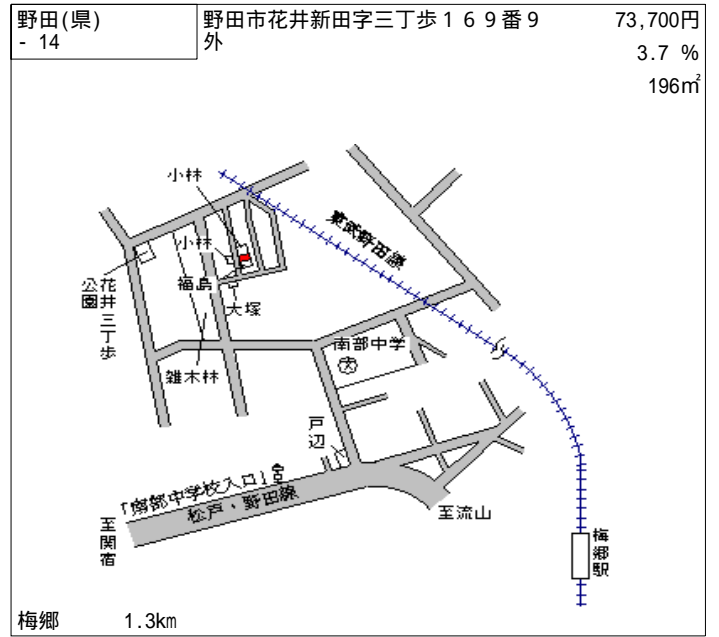

野田(県) - 7	野田市中根新田字鹿島原 1 8 番 3 6	78,000円 3.7 % 110㎡
--------------	-----------------------	--------------------------

野田市 1.1km

野田(県) - 8	野田市山崎字中地 2 0 4 3 番 2 7	75,500円 2.3 % 227㎡
--------------	------------------------	--------------------------

梅郷 650m

野田(県) - 9	野田市五木新町 2 4 番 7	72,600円 3.8 % 185㎡
--------------	-----------------	--------------------------

七光台 1km

野田(県) - 10	野田市桜台字原ノ内 1 9 5 番 4 6	79,900円 4.1 % 163㎡
---------------	-----------------------	--------------------------

川間 1.3km

野田(県)  
10 - 1

野田市東金野井字前在家969番3  
外

28,700円

4.3 %

549㎡