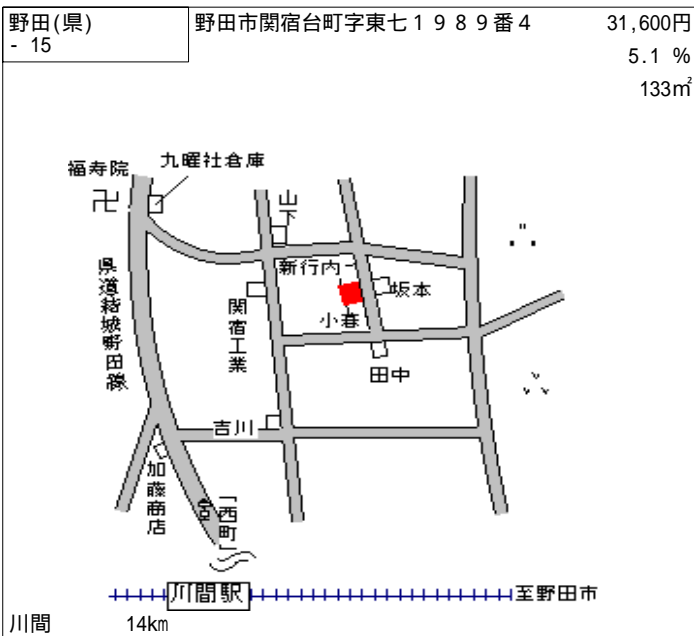

野田(県) - 7	野田市中根新田字鹿島原 1 8 番 3 6	78,000円 3.7 % 110㎡
--------------	-----------------------	--------------------------

野田市 1.1km

野田(県) - 8	野田市山崎字中地 2 0 4 3 番 2 7	75,500円 2.3 % 227㎡
--------------	------------------------	--------------------------

梅郷 650m

野田(県) - 9	野田市五木新町 2 4 番 7	72,600円 3.8 % 185㎡
--------------	-----------------	--------------------------

七光台 1km

野田(県) - 10	野田市桜台字原ノ内 1 9 5 番 4 6	79,900円 4.1 % 163㎡
---------------	-----------------------	--------------------------

野田市 850m

野田(県) - 11	野田市大殿井字眞福寺新田 8 3 番 6 8	54,500円 4.7 % 165㎡
---------------	------------------------	--------------------------

野田市 3.6km

野田(県) - 12	野田市春日町 4 3 番 1 3	74,500円 3.6 % 165㎡
---------------	------------------	--------------------------

川間 1.3km

野田(県)  
10 - 1

野田市東金野井字前在家969番3  
外

28,700円

4.3 %

549㎡