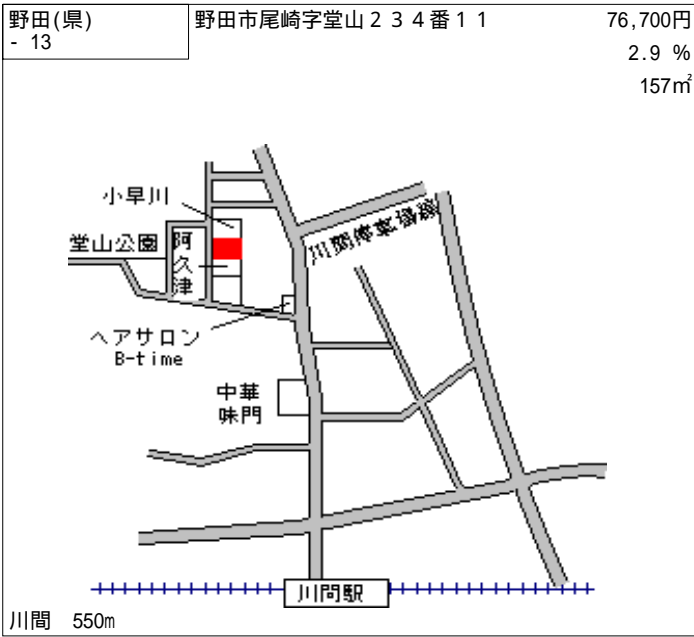

野田(県) - 7	野田市中根新田字鹿島原 1 8 番 3 6	78,000円 3.7 % 110㎡
--------------	-----------------------	--------------------------

野田市 1.1km

野田(県) - 8	野田市山崎字中地 2 0 4 3 番 2 7	75,500円 2.3 % 227㎡
--------------	------------------------	--------------------------

梅郷 650m

野田(県) - 9	野田市五木新町 2 4 番 7	72,600円 3.8 % 185㎡
--------------	-----------------	--------------------------

七光台 1km

野田(県) - 10	野田市桜台字原ノ内 1 9 5 番 4 6	79,900円 4.1 % 163㎡
---------------	-----------------------	--------------------------

野田市 850m

野田(県) - 11	野田市大殿井字眞福寺新田 8 3 番 6 8	54,500円 4.7 % 165㎡
---------------	------------------------	--------------------------

野田市 3.6km

野田(県) - 12	野田市春日町 4 3 番 1 3	74,500円 3.6 % 165㎡
---------------	------------------	--------------------------

川間 1.3km

野田(県)  
10 - 1

野田市東金野井字前在家969番3  
外

28,700円

4.3 %

549㎡