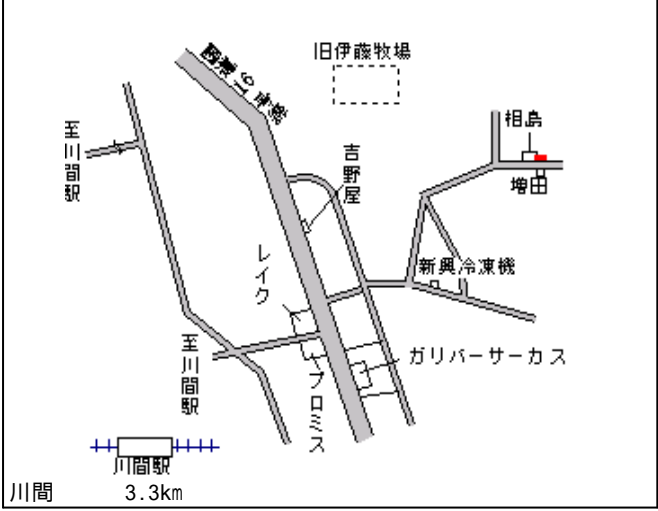

野田(県) 10 - 1	野田市船形字松山2685番	31,300円 5.2 % 839m²