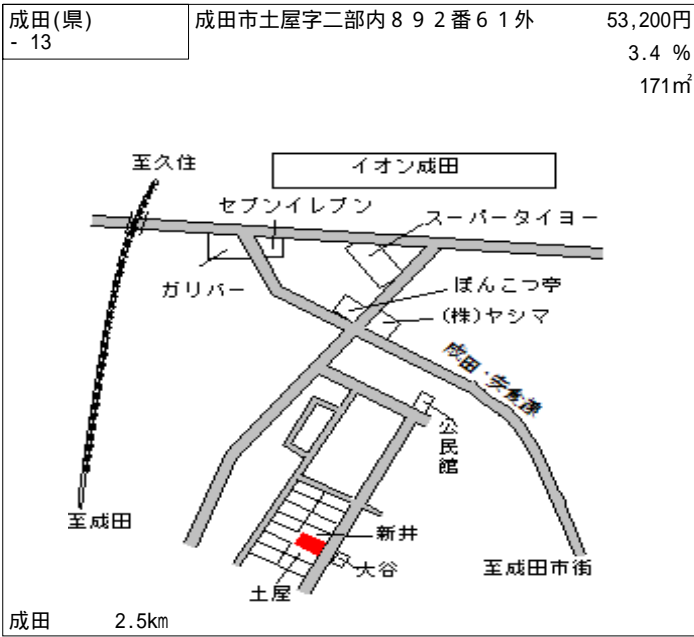

成田(県) - 7	成田市加良部 4丁目 1 6 番 8	84,500円 1.9 % 256㎡
--------------	--------------------	--------------------------

成田 1.5km

成田(県) - 8	成田市不動ヶ岡字苅分 2 0 9 5 番 1 8	54,400円 3.2 % 136㎡
--------------	-----------------------------	--------------------------

成田 800m

成田(県) - 9	成田市東和田字圏後田 6 2 1 番 2 1	48,300円 3.8 % 321㎡
--------------	------------------------	--------------------------

成田 1.8km

成田(県) - 10	成田市三里塚光ヶ丘 1 番 6 7 3	25,900円 3.7 % 158㎡
---------------	---------------------	--------------------------

成田 8km

成田(県) - 11	成田市西三里塚 1 番 9 3 7	24,000円 3.6 % 230㎡
---------------	-------------------	--------------------------

成田 9km

成田(県) - 12	成田市美郷台 1 丁目 6 番 1 8	74,500円 2.6 % 199㎡
---------------	---------------------	--------------------------

成田 2.2km

成田(県) - 19	成田市稲荷山字内野 3 9 1 番 3 2	9,000円 5.3 % 146㎡
---------------	-----------------------	-------------------------

「リパティビル入口」
下総神崎 6km

成田(県) - 20	成田市松子字根小屋セ 1 3 3 番 1	8,100円 3.6 % 760㎡
---------------	----------------------	-------------------------