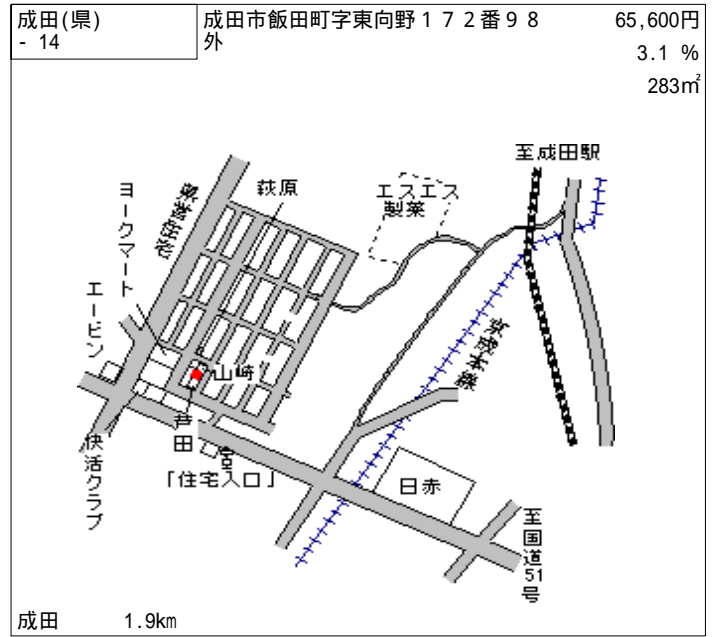

成田(県) - 7	成田市加良部 4丁目 1 6 番 8	84,500円 1.9 % 256㎡
--------------	--------------------	--------------------------

成田 1.5km

成田(県) - 8	成田市不動ヶ岡字苅分 2 0 9 5 番 1 8	54,400円 3.2 % 136㎡
--------------	-----------------------------	--------------------------

成田 800m

成田(県) - 9	成田市東和田字圏後田 6 2 1 番 2 1	48,300円 3.8 % 321㎡
--------------	------------------------	--------------------------

成田 1.8km

成田(県) - 10	成田市三里塚光ヶ丘 1 番 6 7 3	25,900円 3.7 % 158㎡
---------------	---------------------	--------------------------

成田 8km

成田(県) - 11	成田市西三里塚 1 番 9 3 7	24,000円 3.6 % 230㎡
---------------	-------------------	--------------------------

成田 9km

成田(県) - 12	成田市美郷台 1 丁目 6 番 1 8	74,500円 2.6 % 199㎡
---------------	---------------------	--------------------------

成田 2.2km

成田(県) - 19	成田市稲荷山字内野 3 9 1 番 3 2	9,000円 5.3 % 146㎡
---------------	-----------------------	-------------------------

「リパティビル入口」
下総神崎 6km

成田(県) - 20	成田市松子字根小屋セ 1 3 3 番 1	8,100円 3.6 % 760㎡
---------------	----------------------	-------------------------