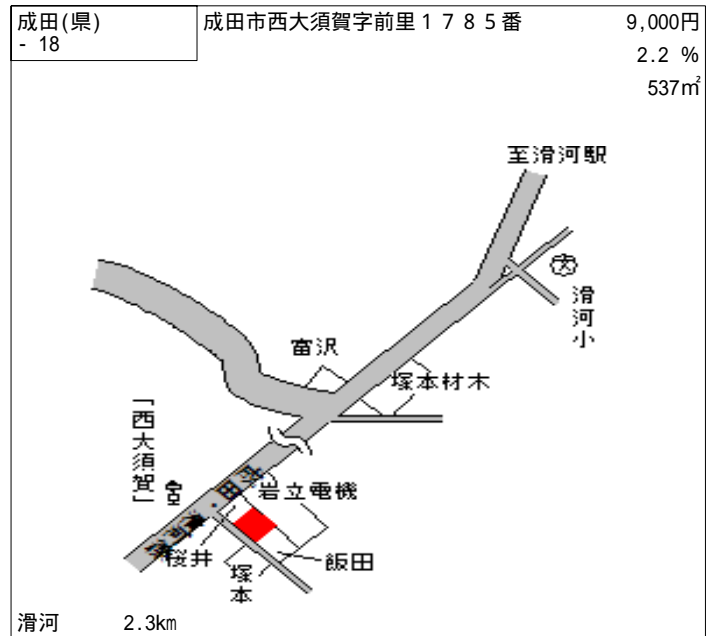

成田(県) - 7	成田市加良部 4丁目 1 6 番 8	84,500円 1.9 % 256㎡
--------------	--------------------	--------------------------

成田 1.5km

成田(県) - 8	成田市不動ヶ岡字苅分 2 0 9 5 番 1 8	54,400円 3.2 % 136㎡
--------------	-----------------------------	--------------------------

成田 800m

成田(県) - 9	成田市東和田字圏後田 6 2 1 番 2 1	48,300円 3.8 % 321㎡
--------------	------------------------	--------------------------

成田 1.8km

成田(県) - 10	成田市三里塚光ヶ丘 1 番 6 7 3	25,900円 3.7 % 158㎡
---------------	---------------------	--------------------------

成田 8km

成田(県) - 11	成田市西三里塚 1 番 9 3 7	24,000円 3.6 % 230㎡
---------------	-------------------	--------------------------

成田 9km

成田(県) - 12	成田市美郷台 1 丁目 6 番 1 8	74,500円 2.6 % 199㎡
---------------	---------------------	--------------------------

成田 2.2km

成田(県) - 19	成田市稲荷山字内野 3 9 1 番 3 2	9,000円 5.3 % 146㎡
---------------	-----------------------	-------------------------

「リパティビル入口」
下総神崎 6km

成田(県) - 20	成田市松子字根小屋セ 1 3 3 番 1	8,100円 3.6 % 760㎡
---------------	----------------------	-------------------------