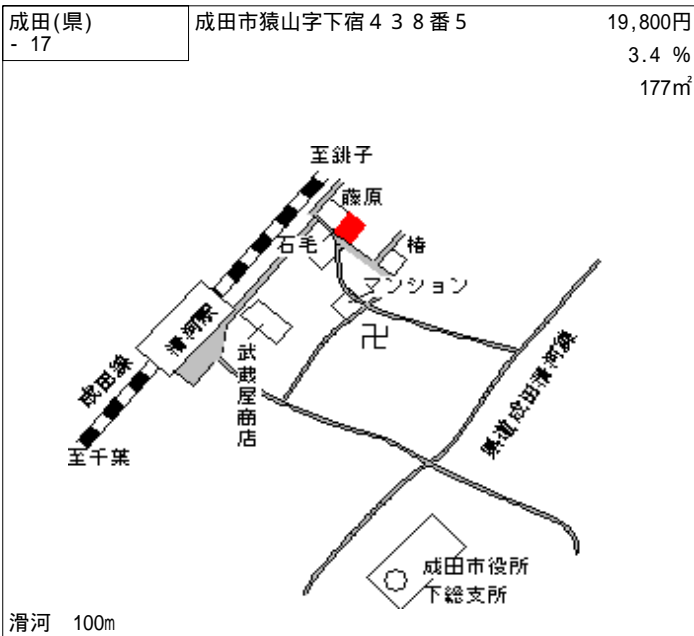

成田(県) - 7	成田市加良部 4丁目 1 6 番 8	84,500円 1.9 % 256㎡
--------------	--------------------	--------------------------

成田 1.5km

成田(県) - 8	成田市不動ヶ岡字苅分 2 0 9 5 番 1 8	54,400円 3.2 % 136㎡
--------------	-----------------------------	--------------------------

成田 800m

成田(県) - 9	成田市東和田字圏後田 6 2 1 番 2 1	48,300円 3.8 % 321㎡
--------------	------------------------	--------------------------

成田 1.8km

成田(県) - 10	成田市三里塚光ヶ丘 1 番 6 7 3	25,900円 3.7 % 158㎡
---------------	---------------------	--------------------------

成田 8km

成田(県) - 11	成田市西三里塚 1 番 9 3 7	24,000円 3.6 % 230㎡
---------------	-------------------	--------------------------

成田 9km

成田(県) - 12	成田市美郷台 1 丁目 6 番 1 8	74,500円 2.6 % 199㎡
---------------	---------------------	--------------------------

成田 2.2km

成田(県) - 19	成田市稲荷山字内野 3 9 1 番 3 2	9,000円 5.3 % 146㎡
---------------	-----------------------	-------------------------

「リパティビル入口」
下総神崎 6km

成田(県) - 20	成田市松子字根小屋セ 1 3 3 番 1	8,100円 3.6 % 760㎡
---------------	----------------------	-------------------------