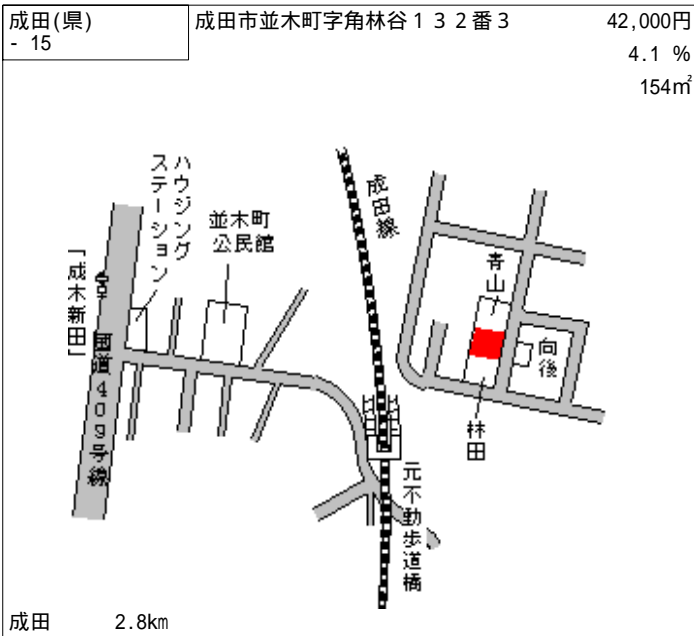

成田(県) - 7	成田市加良部 4丁目 1 6 番 8	84,500円 1.9 % 256㎡
--------------	--------------------	--------------------------

成田 1.5km

成田(県) - 8	成田市不動ヶ岡字苅分 2 0 9 5 番 1 8	54,400円 3.2 % 136㎡
--------------	-----------------------------	--------------------------

成田 800m

成田(県) - 9	成田市東和田字圏後田 6 2 1 番 2 1	48,300円 3.8 % 321㎡
--------------	------------------------	--------------------------

成田 1.8km

成田(県) - 10	成田市三里塚光ヶ丘 1 番 6 7 3	25,900円 3.7 % 158㎡
---------------	---------------------	--------------------------

成田 8km

成田(県) - 11	成田市西三里塚 1 番 9 3 7	24,000円 3.6 % 230㎡
---------------	-------------------	--------------------------

成田 9km

成田(県) - 12	成田市美郷台 1 丁目 6 番 1 8	74,500円 2.6 % 199㎡
---------------	---------------------	--------------------------

成田 2.2km

成田(県) - 19	成田市稲荷山字内野 3 9 1 番 3 2	9,000円 5.3 % 146㎡
---------------	-----------------------	-------------------------

「リパティビル入口」
下総神崎 6km

成田(県) - 20	成田市松子字根小屋セ 1 3 3 番 1	8,100円 3.6 % 760㎡
---------------	----------------------	-------------------------