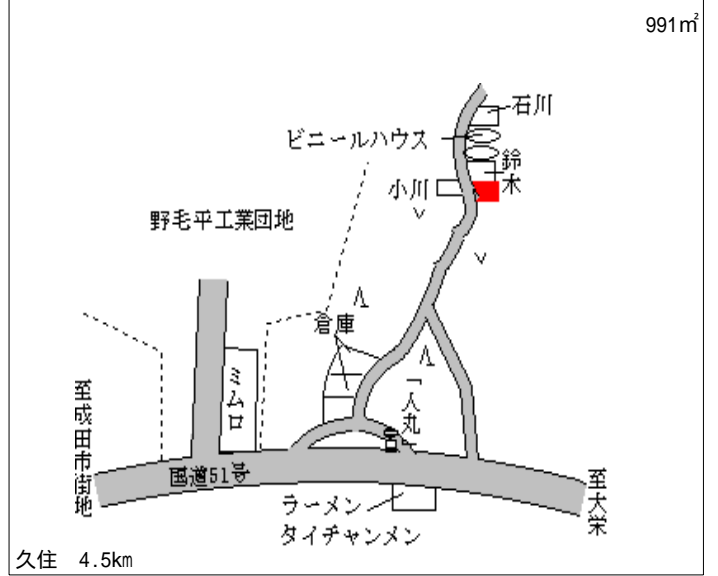

成田(県) 10 - 2	成田市小泉字堀越574番6	16,000円 15.8 % 991㎡