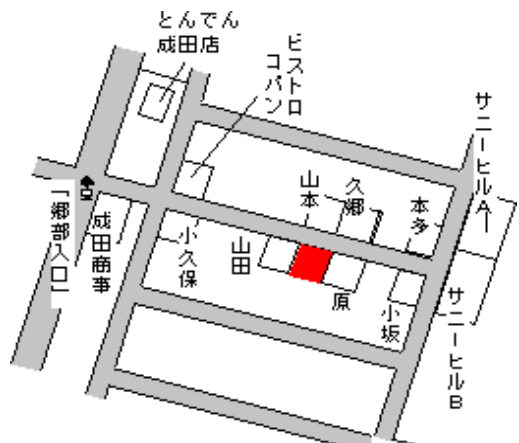

成田(県) - 7	成田市加良部4丁目16番8	80,700円 0.0 % 256㎡
--------------	---------------	--------------------------

成田 1.5km

成田(県) - 8	成田市不動ヶ岡字荻分2095番1	54,500円 1.1 % 136㎡
--------------	------------------	--------------------------

成田 800m

成田(県) - 9	成田市東和田字圏後田621番21	51,000円 1.9 % 321㎡
--------------	------------------	--------------------------

成田 1.8km

成田(県) - 10	成田市三里塚光ヶ丘1番673	28,100円 7.9 % 158㎡
---------------	----------------	--------------------------

成田 8km

成田(県) - 11	成田市西三塚1番937	25,800円 6.2 % 230㎡
---------------	-------------	--------------------------

成田 9km

成田(県) - 12	成田市美郷台1丁目6番18	71,400円 0.0 % 199㎡
---------------	---------------	--------------------------