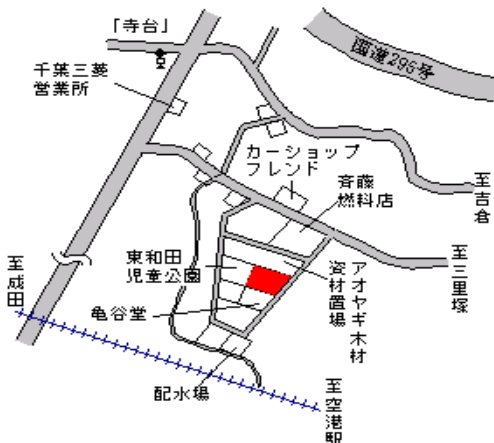

成田(県) - 7	成田市加良部4丁目16番8	80,700円 0.0 % 256㎡
--------------	---------------	--------------------------

成田 1.5km

成田(県) - 8	成田市不動ヶ岡字荻分2095番1	54,500円 1.1 % 136㎡
--------------	------------------	--------------------------

成田 800m

成田(県) - 9	成田市東和田字圏後田621番21	51,000円 1.9 % 321㎡
--------------	------------------	--------------------------

成田 1.8km

成田(県) - 10	成田市三里塚光ヶ丘1番673	28,100円 7.9 % 158㎡
---------------	----------------	--------------------------