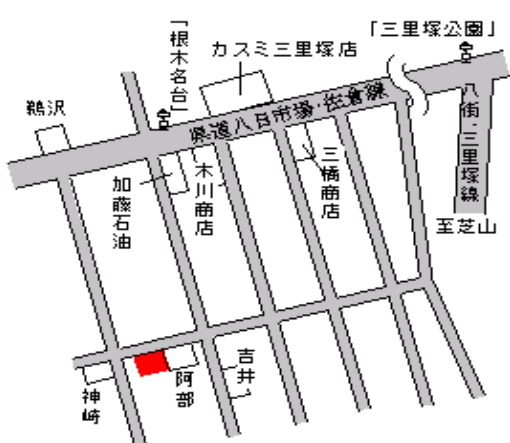

成田(県) - 7	成田市加良部4丁目16番8	80,700円 0.0 % 256㎡
--------------	---------------	--------------------------

成田 1.5km

成田(県) - 8	成田市不動ヶ岡字荻分2095番1	54,500円 1.1 % 136㎡
--------------	------------------	--------------------------

成田 800m

成田(県) - 9	成田市東和田字圏後田621番21	51,000円 1.9 % 321㎡
--------------	------------------	--------------------------

成田 1.8km

成田(県) - 10	成田市三里塚光ヶ丘1番673	28,100円 7.9 % 158㎡
---------------	----------------	--------------------------

成田 8km

成田(県) - 11	成田市西三塚1番937	25,800円 6.2 % 230㎡
---------------	-------------	--------------------------

成田 9km

成田(県) - 12	成田市美郷台1丁目6番18	71,400円 0.0 % 199㎡
---------------	---------------	--------------------------