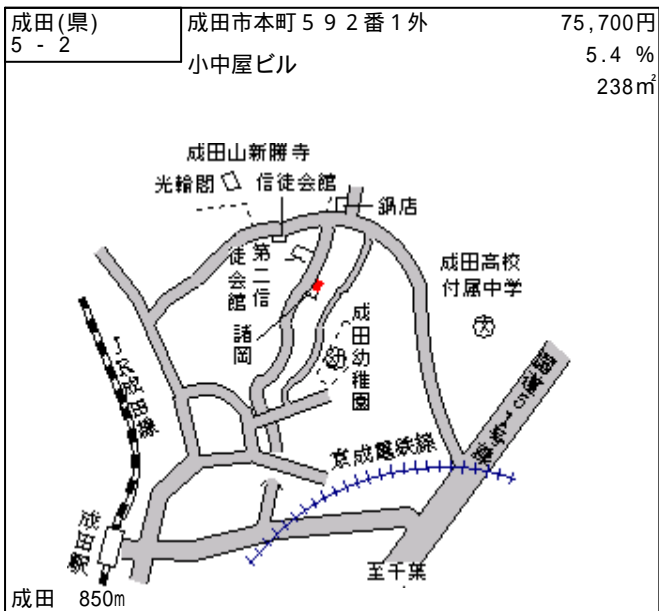

成田 800m

成田(県) - 9	成田市東和田字圏後田621番21	51,000円 1.9 % 321㎡
--------------	------------------	--------------------------

成田 1.8km

成田(県) - 10	成田市三里塚光ヶ丘1番673	28,100円 7.9 % 158㎡
---------------	----------------	--------------------------

成田 8km

成田(県) - 11	成田市西三塚1番937	25,800円 6.2 % 230㎡
---------------	-------------	--------------------------

成田 9km

成田(県) - 12	成田市美郷台1丁目6番18	71,400円 0.0 % 199㎡
---------------	---------------	--------------------------

成田 2.2km

成田(県) 10 - 2 成田市下福田字大田辺田 7 2 番 11,000円

4.3 %

791m²

成田 6.5km