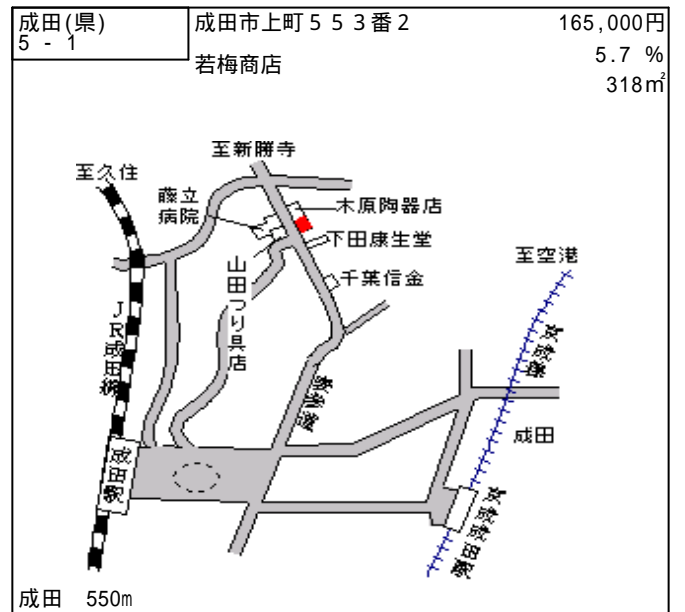

成田 8km

成田(県) - 11	成田市西三塚1番937	25,800円 6.2 % 230㎡
---------------	-------------	--------------------------

成田 9km

成田(県) - 12	成田市美郷台1丁目6番18	71,400円 0.0 % 199㎡
---------------	---------------	--------------------------

成田 2.2km

成田(県) 10 - 2 成田市下福田字大田辺田 7 2 番 11,000円

4.3 %

791m²

成田 6.5km