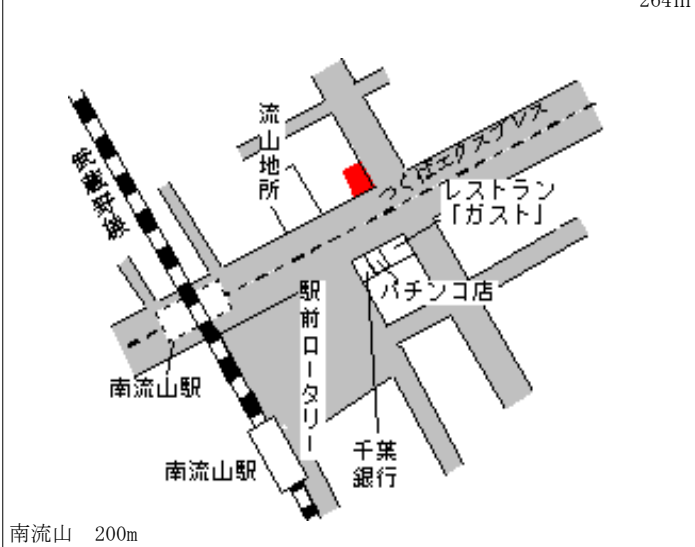

江戸川台 450m

流山(県) 流山市宮園1丁目14番2 123,000円  
 - 13 ▲ 0.8 %  
 186㎡

流山(県) 流山市東初石1丁目110番2 105,000円  
 - 14 ▲ 2.8 %  
 142㎡

流山(県) 流山市南流山4丁目1番10 290,000円  
 5 - 1 柴林堂書店 ▲ 1.7 %  
 264㎡

流山(県) 流山市駒木台225番7 48,000円  
 10 - 1 ▲ 2.0 %  
 330㎡