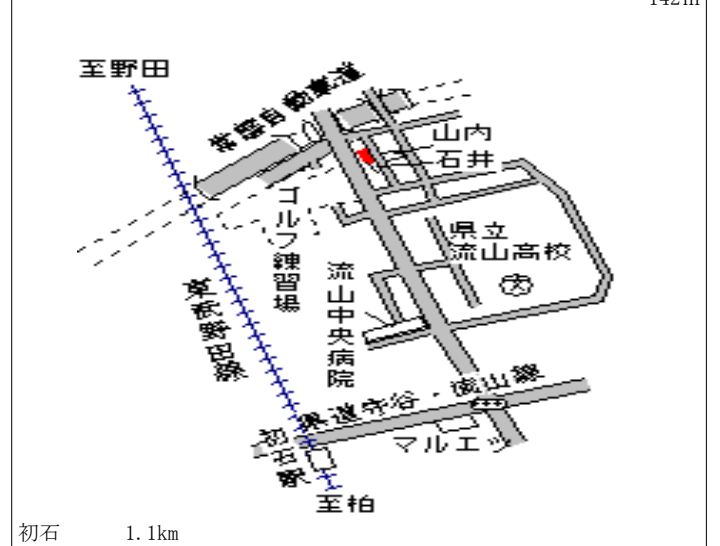

南柏 1.1km

流山(県) - 9	流山市三輪野山1丁目963番14	105,000円 ▲ 0.9 % 168㎡
--------------	------------------	-----------------------------

流山 1.5km

流山(県) - 10	流山市流山8丁目1167番2外	111,000円 ▲ 1.8 % 182㎡
---------------	-----------------	-----------------------------

平和台 600m

流山(県) - 11	流山市南流山4丁目5番5	198,000円 0.0 % 132㎡
---------------	--------------	---------------------------

南流山 400m

流山(県) - 12	流山市江戸川台東1丁目206番	130,000円 ▲ 3.7 % 270㎡
---------------	-----------------	-----------------------------

江戸川台 450m

流山(県) 流山市宮園1丁目14番2 123,000円  
 - 13 ▲ 0.8 %  
 186㎡

流山(県) 流山市東初石1丁目110番2 105,000円  
 - 14 ▲ 2.8 %  
 142㎡

流山(県) 流山市南流山4丁目1番10 290,000円  
 5 - 1 柴林堂書店 ▲ 1.7 %  
 264㎡

流山(県) 流山市駒木台225番7 48,000円  
 10 - 1 ▲ 2.0 %  
 330㎡