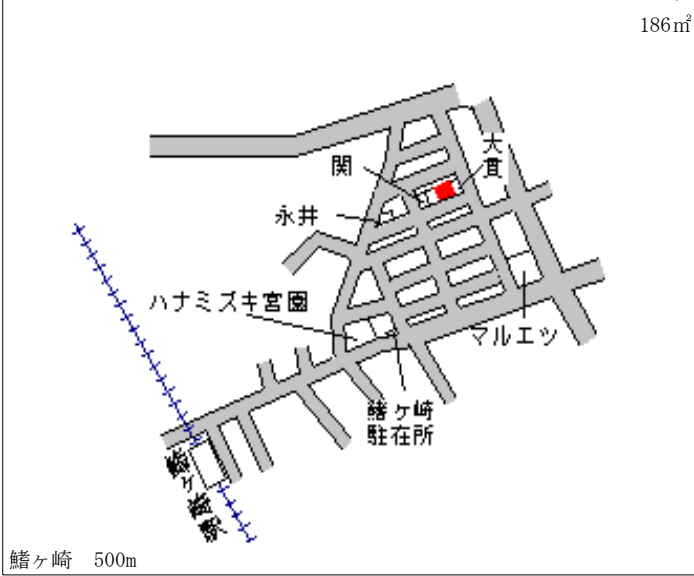

南柏 1.1km

流山(県) - 9	流山市三輪野山字道面963番14	111,000円 0.0 % 168㎡
--------------	------------------	---------------------------

流山 1.5km

流山(県) - 10	流山市流山8丁目1167番2外	122,000円 0.0 % 182㎡
---------------	-----------------	---------------------------

平和台 600m

流山(県) - 11	流山市南流山4丁目5番5	187,000円 5.1 % 132㎡
---------------	--------------	---------------------------

南流山 400m

流山(県) - 12	流山市江戸川台東1丁目206番	147,000円 2.1 % 270㎡
---------------	-----------------	---------------------------

江戸川台 450m

流山(県) 流山市宮園1丁目14番2 130,000円
 - 13 2.4 %
 186㎡

流山(県) 流山市東初石1丁目110番2 120,000円
 - 14 1.7 %
 142㎡

流山(県) 流山市南流山4丁目1番10 282,000円
 5 - 1 栄林堂書店 9.7 %
 264㎡

流山(県) 流山市駒木台225番7 55,500円
 10 - 1 ▲ 1.4 %
 330㎡