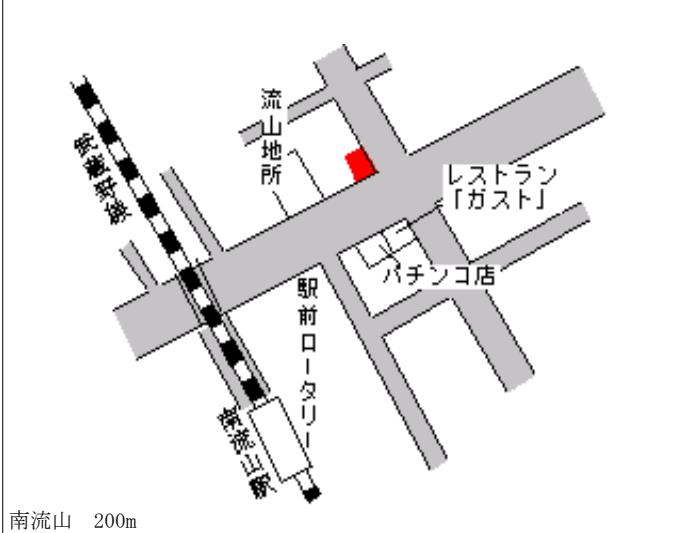

江戸川台 450m

流山(県) 流山市宮園1丁目14番2 130,000円
 - 13 2.4 %
 186㎡

流山(県) 流山市東初石1丁目110番2 120,000円
 - 14 1.7 %
 142㎡

流山(県) 流山市南流山4丁目1番10 282,000円
 5 - 1 栄林堂書店 9.7 %
 264㎡

流山(県) 流山市駒木台225番7 55,500円
 10 - 1 ▲ 1.4 %
 330㎡