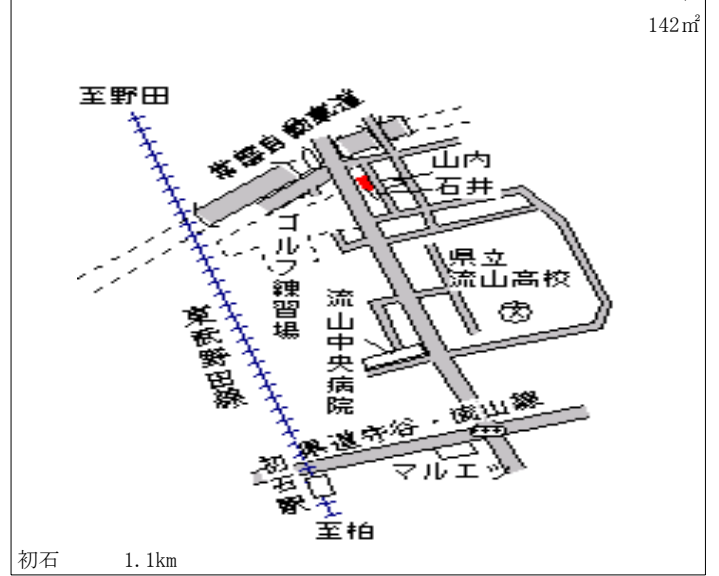

平和台 600m

流山(県) - 11	流山市南流山4丁目5番5	187,000円 5.1 % 132㎡
---------------	--------------	---------------------------

南流山 400m

流山(県) - 12	流山市江戸川台東1丁目206番	147,000円 2.1 % 270㎡
---------------	-----------------	---------------------------

江戸川台 450m

流山(県) 流山市宮園1丁目14番2 130,000円
 - 13 2.4 %
 186㎡

流山(県) 流山市東初石1丁目110番2 120,000円
 - 14 1.7 %
 142㎡

流山(県) 流山市南流山4丁目1番10 282,000円
 5 - 1 栄林堂書店 9.7 %
 264㎡

流山(県) 流山市駒木台225番7 55,500円
 10 - 1 ▲ 1.4 %
 330㎡