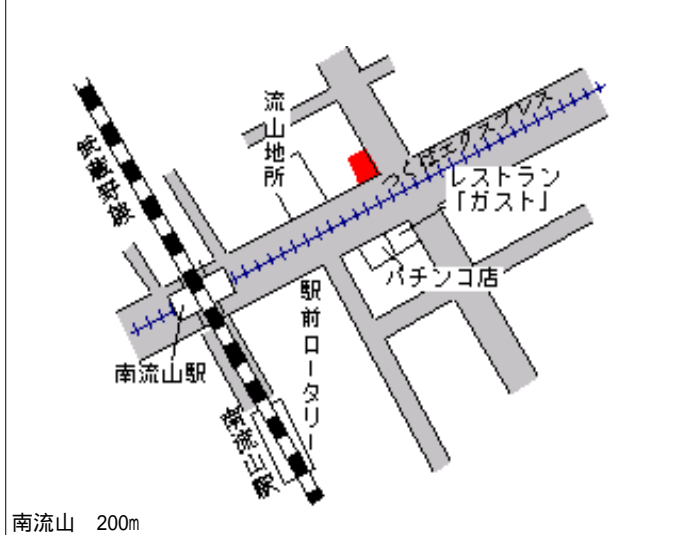

江戸川台 450m

流山(県) 流山市宮園 1丁目14番2 134,000円
 - 13 3.1 %
 186㎡

流山(県) 流山市東初石 1丁目110番2 122,000円
 - 14 1.7 %
 142㎡

流山(県) 流山市南流山 4丁目1番10 305,000円
 5 - 1 栄林堂書店 8.2 %
 264㎡

流山(県) 流山市駒木台 225番7 55,500円
 10 - 1 0.0 %
 330㎡