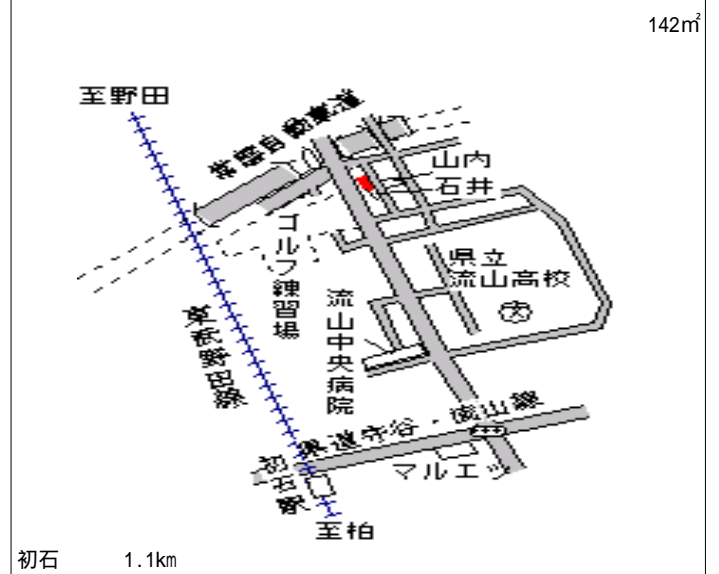

流山(県) 流山市東初石 1丁目110番2 122,000円
- 14 1.7 %
142㎡