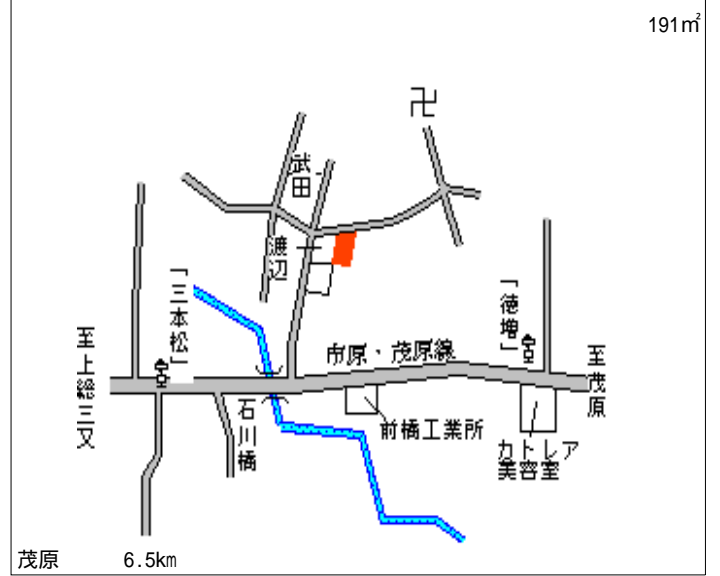

長柄(県) 長生郡長柄町山根字泉谷 1 4 5 7 番 13,800円  
 - 1 3 6 外 5.5 %  
 165㎡

長柄(県) 長生郡長柄町徳増字宿 6 2 4 番 9 12,300円  
 - 2 4.7 %  
 191㎡

長柄(県) 長生郡長柄町長柄山字追分 8 0 3 番 11,200円  
 - 3 外 4.3 %  
 674㎡

長柄(県) 長生郡長柄町刑部字中郷 8 3 0 番 1 10,100円  
 - 4 外 3.8 %  
 502㎡