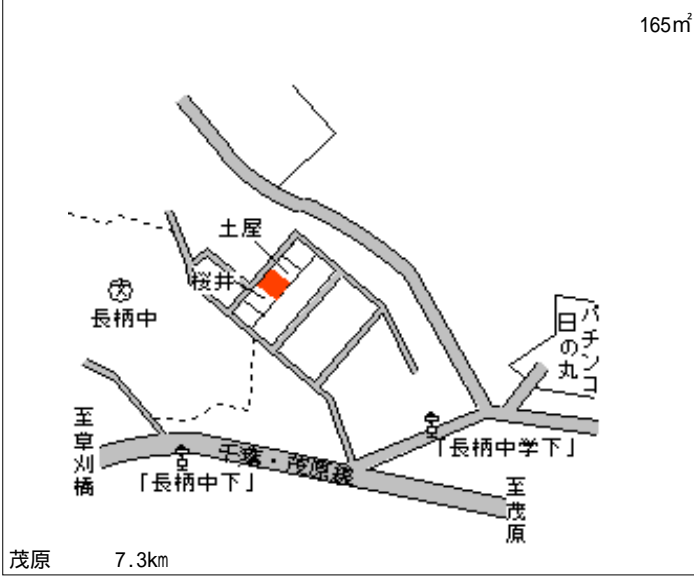

長柄(県) 長生郡長柄町山根字泉谷 1 4 5 7 番 13,800円  
 - 1 3 6 外 5.5 %  
 165㎡

長柄(県) 長生郡長柄町徳増字宿 6 2 4 番 9 12,300円  
 - 2 4.7 %  
 191㎡

長柄(県) 長生郡長柄町長柄山字追分 8 0 3 番 11,200円  
 - 3 外 4.3 %  
 674㎡

長柄(県) 長生郡長柄町刑部字中郷 8 3 0 番 1 10,100円  
 - 4 外 3.8 %  
 502㎡