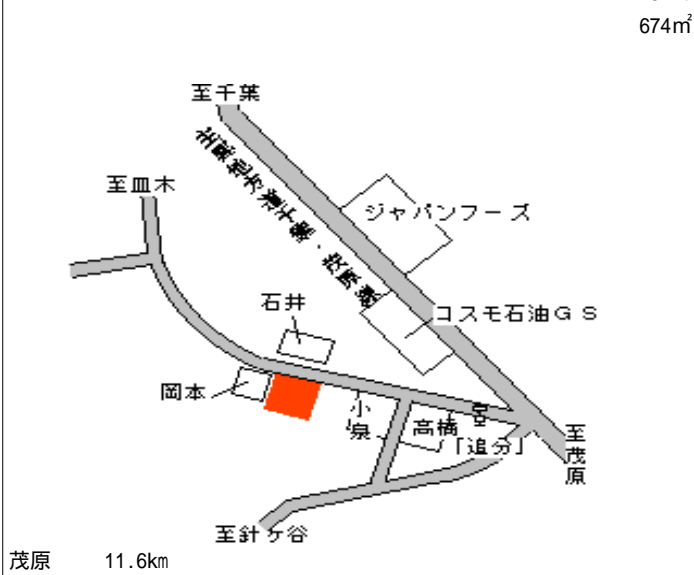

長柄(県) 長生郡長柄町山根字泉谷 1 4 5 7 番 13,800円  
 - 1 3 6 外 5.5 %  
 165㎡

長柄(県) 長生郡長柄町徳増字宿 6 2 4 番 9 12,300円  
 - 2 4.7 %  
 191㎡

長柄(県) 長生郡長柄町長柄山字追分 8 0 3 番 11,200円  
 - 3 外 4.3 %  
 674㎡

長柄(県) 長生郡長柄町刑部字中郷 8 3 0 番 1 10,100円  
 - 4 外 3.8 %  
 502㎡