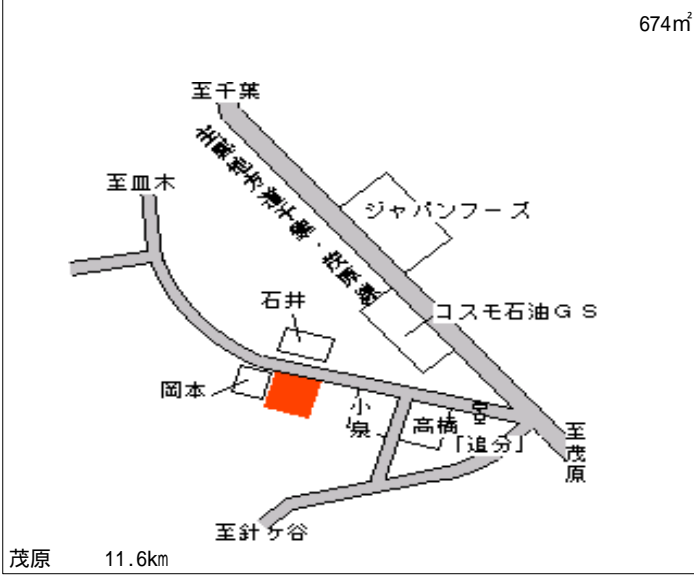

長柄(県) - 1 長生郡長柄町山根字泉谷 1 4 5 7 番 3 6 外 14,600円 0.7% 165㎡

茂原 7.3km

長柄(県) - 2 長生郡長柄町徳増字宿 6 2 4 番 9 12,900円 0.8% 191㎡

茂原 6.5km

長柄(県) - 3 長生郡長柄町長柄山字追分 8 0 3 番 外 11,800円 1.7% 674㎡

茂原 11.6km

長柄(県) - 4 長生郡長柄町刑部字中郷 8 3 0 番 1 外 10,600円 1.9% 502㎡

茂原 11.4km