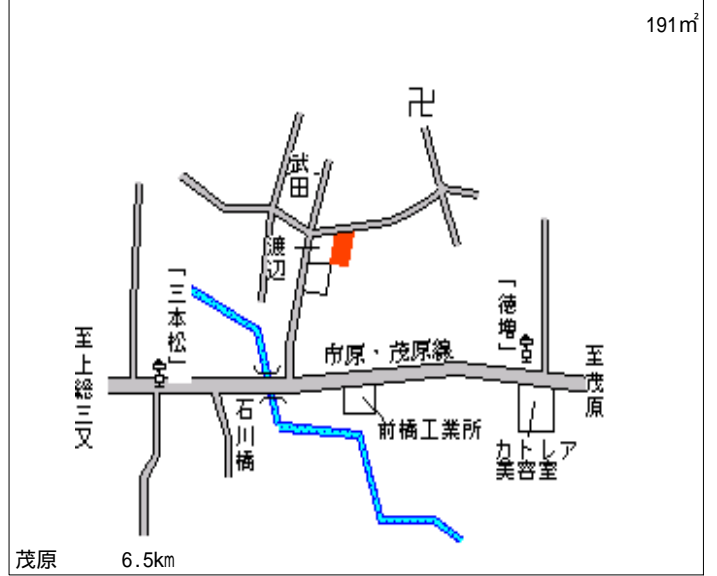

長柄(県) - 1 長生郡長柄町山根字泉谷 1 4 5 7 番 3 6 外 14,600円 0.7% 165㎡

茂原 7.3km

長柄(県) - 2 長生郡長柄町徳増字宿 6 2 4 番 9 12,900円 0.8% 191㎡

茂原 6.5km

長柄(県) - 3 長生郡長柄町長柄山字追分 8 0 3 番 外 11,800円 1.7% 674㎡

茂原 11.6km

長柄(県) - 4 長生郡長柄町刑部字中郷 8 3 0 番 1 外 10,600円 1.9% 502㎡

茂原 11.4km