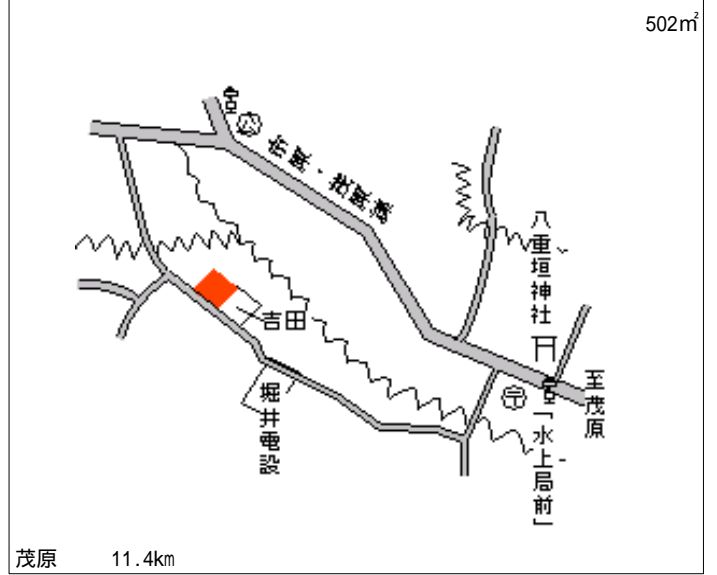

長柄(県) - 1 長生郡長柄町山根字泉谷 1 4 5 7 番 3 6 外 14,600円 0.7% 165㎡

茂原 7.3km

長柄(県) - 2 長生郡長柄町徳増字宿 6 2 4 番 9 12,900円 0.8% 191㎡

茂原 6.5km

長柄(県) - 3 長生郡長柄町長柄山字追分 8 0 3 番 外 11,800円 1.7% 674㎡

茂原 11.6km

長柄(県) - 4 長生郡長柄町刑部字中郷 8 3 0 番 1 外 10,600円 1.9% 502㎡

茂原 11.4km