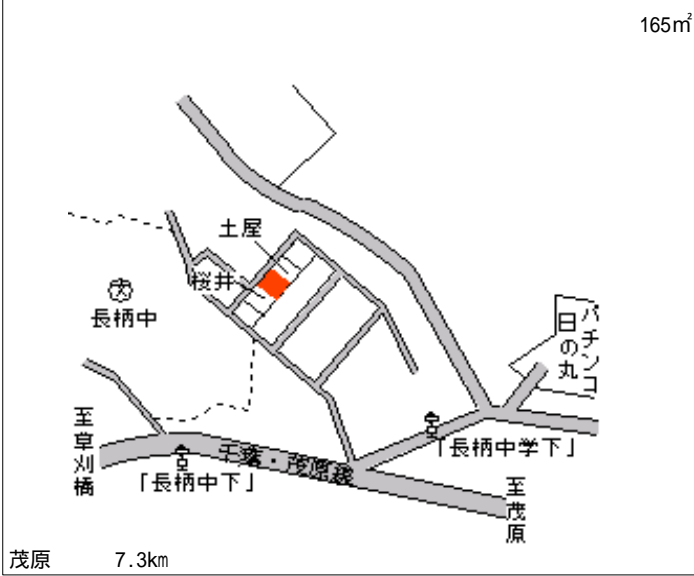

長柄(県) - 1 長生郡長柄町山根字泉谷 1 4 5 7 番 3 6 外 14,600円 0.7% 165㎡

茂原 7.3km

長柄(県) - 2 長生郡長柄町徳増字宿 6 2 4 番 9 12,900円 0.8% 191㎡

茂原 6.5km

長柄(県) - 3 長生郡長柄町長柄山字追分 8 0 3 番 外 11,800円 1.7% 674㎡

茂原 11.6km

長柄(県) - 4 長生郡長柄町刑部字中郷 8 3 0 番 1 外 10,600円 1.9% 502㎡

茂原 11.4km