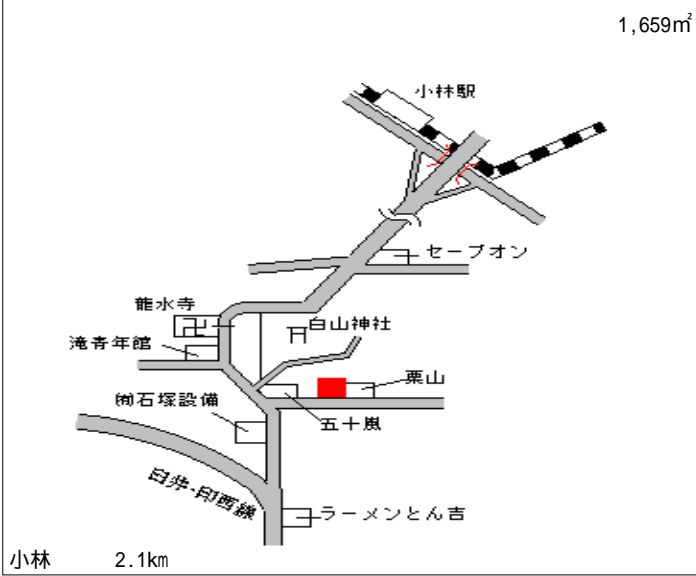

本埜(県) 10 - 1	印旛郡本埜村滝字古内 2 8 1 番 2 外	13,900円 2.1 % 1,659㎡
-----------------	------------------------	----------------------------

本埜(県) 10 - 2	印旛郡本埜村中根字高木内 2 4 4 番 2	11,600円 1.7 % 1,408㎡
-----------------	---------------------------	----------------------------