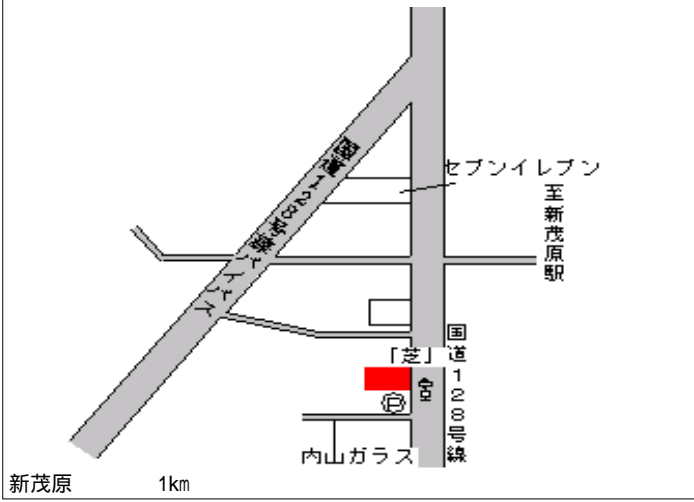

茂原(県) 5 - 3	茂原市小林字芝 2 5 4 5 番 2 外 千葉斗セキ販売株式会社茂原営業所	39,500円 1.3 % 947㎡
----------------	---	--------------------------

茂原(県) 7 - 1	茂原市東郷字富士見 1 8 1 3 番 株式会社東洋ビューティサプライ	13,900円 0.7 % 8,705㎡
----------------	--	----------------------------