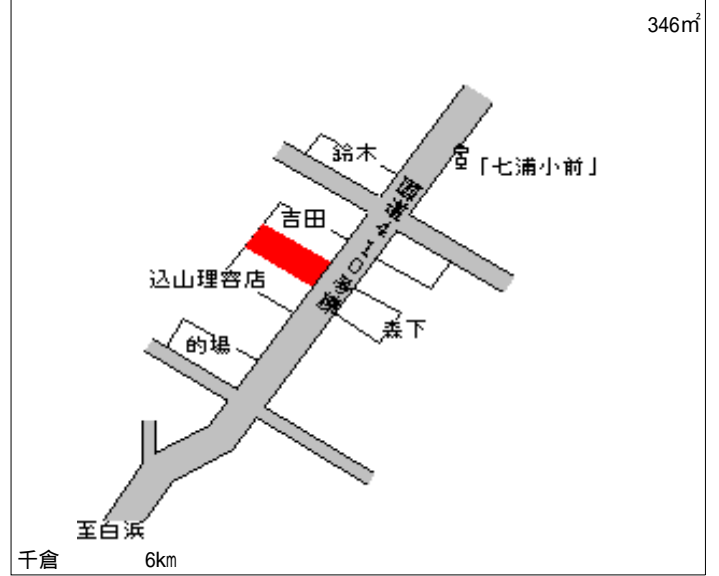

岩井 6.7km

南房総(県) - 19 南房総市千倉町白子字元田1626番4外 18,900円 2.1% 336㎡

南房総(県) - 20 南房総市千倉町大川字御霊448番1 17,800円 2.7% 346㎡

南房総(県) - 21 南房総市岩糸字根方2453番 9,050円 1.6% 383㎡

南房総(県) - 22 南房総市白子字菖蒲田949番1 16,200円 2.4% 342㎡

南房総(県) - 23 南房総市宮下字東畑587番1 5,600円 1.8% 403㎡