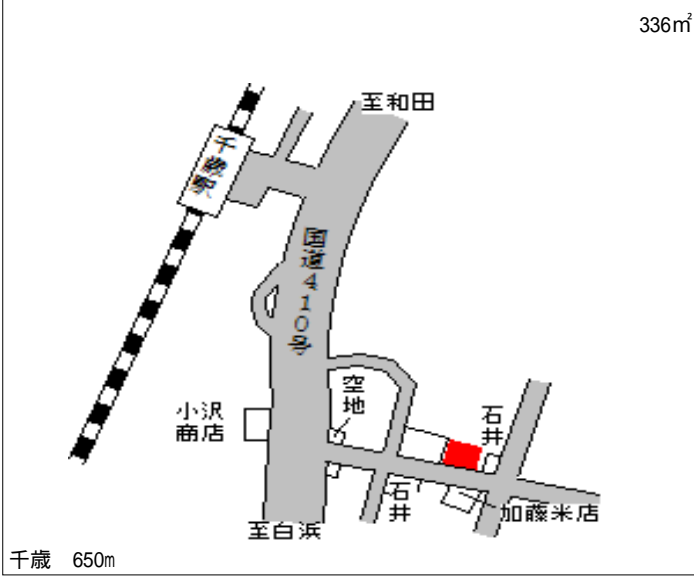

南房総(県) - 19 南房総市千倉町白子字元田1626番4外 18,900円 2.1% 336㎡