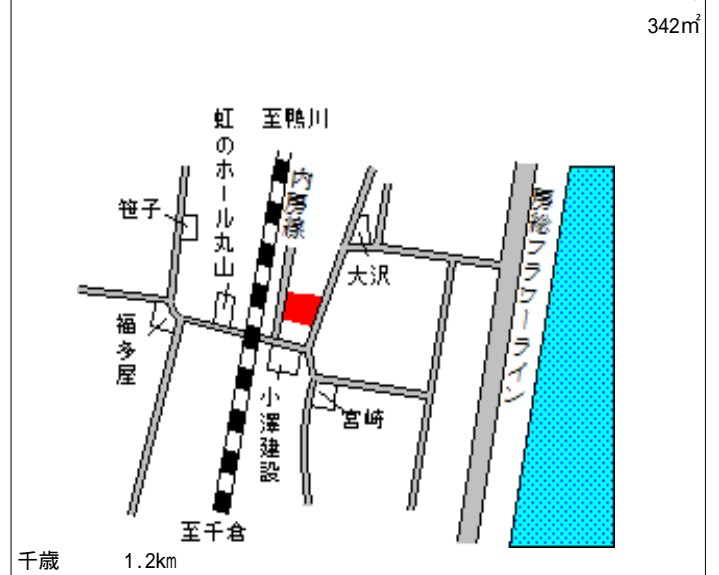

岩井 6.7km

南房総(県) - 19 南房総市千倉町白子字元田1626番4外 18,900円 2.1% 336㎡

南房総(県) - 20 南房総市千倉町大川字御霊448番1 17,800円 2.7% 346㎡

南房総(県) - 21 南房総市岩糸字根方2453番 9,050円 1.6% 383㎡

南房総(県) - 22 南房総市白子字菖蒲田949番1 16,200円 2.4% 342㎡

南房総(県) - 23 南房総市宮下字東畑587番1 5,600円 1.8% 403㎡