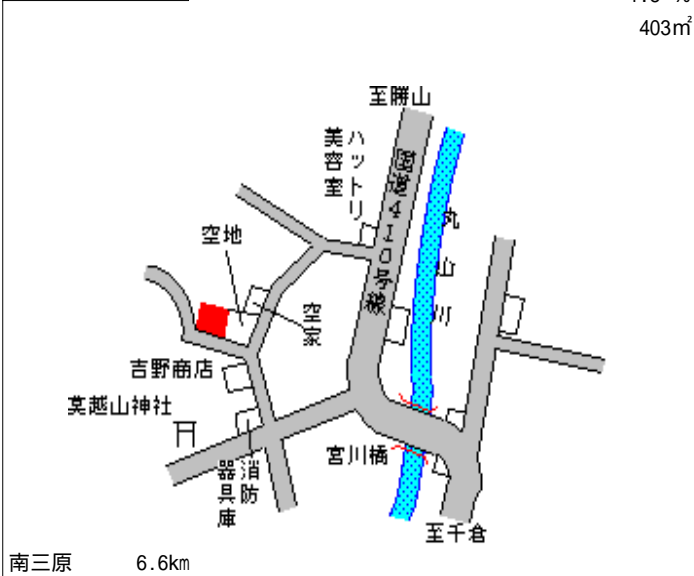

岩井 6.7km

南房総(県) - 19 南房総市千倉町白子字元田1626番4外 18,900円 2.1% 336㎡

南房総(県) - 20 南房総市千倉町大川字御霊448番1 17,800円 2.7% 346㎡

南房総(県) - 21 南房総市岩糸字根方2453番 9,050円 1.6% 383㎡

南房総(県) - 22 南房総市白子字菖蒲田949番1 16,200円 2.4% 342㎡

南房総(県) - 23 南房総市宮下字東畑587番1 5,600円 1.8% 403㎡