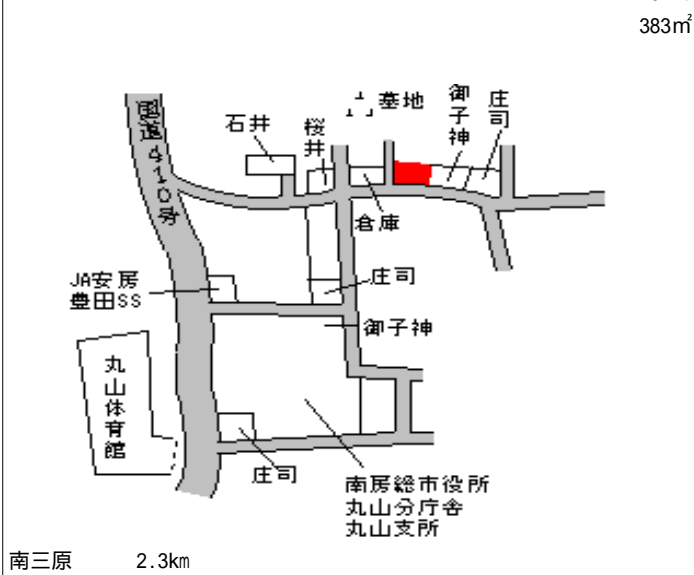

岩井 6.7km

南房総(県) - 19 南房総市千倉町白子字元田1626番4外 18,900円 2.1% 336㎡

南房総(県) - 20 南房総市千倉町大川字御霊448番1 17,800円 2.7% 346㎡

南房総(県) - 21 南房総市岩糸字根方2453番 9,050円 1.6% 383㎡

南房総(県) - 22 南房総市白子字菖蒲田949番1 16,200円 2.4% 342㎡

南房総(県) - 23 南房総市宮下字東畑587番1 5,600円 1.8% 403㎡