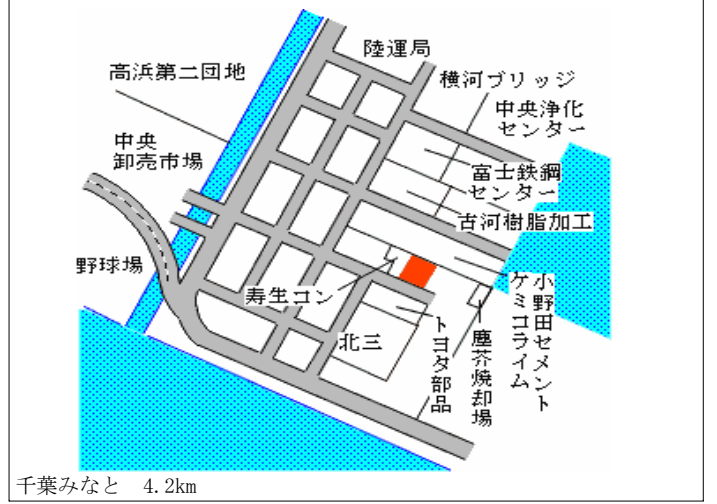

美浜(県) - 1	千葉市美浜区磯辺 7丁目 5 8 番 1 3 6 「磯辺 7-19-2」	197,000円 ▲ 2.0 % 223㎡
--------------	--------------------------------------------	-----------------------------

検見川浜 550m

美浜(県) - 2	千葉市美浜区高洲 1丁目 3 番 1 4 「高洲 1-4-14」	188,000円 ▲ 4.6 % 193㎡
--------------	-------------------------------------	-----------------------------

稲毛海岸 900m

美浜(県) 5 - 1	千葉市美浜区幸町 2丁目 7 番 1 外 「幸町 2-20-5」	230,000円 ▲ 8.0 % 1,646㎡
----------------	-------------------------------------	-------------------------------

稲毛 1.6km

美浜(県) 5 - 2	千葉市美浜区幕張西 3丁目 7 7 9 7 番 8 「幕張西 3-1-8」 ゴルフ 5 幕張店	180,000円 ▲ 10.9 % 1,500㎡
----------------	----------------------------------------------------------	--------------------------------

幕張本郷 1.2km

美浜(県) 千葉市美浜区新港63番2 107,000円
 7-1 ▲ 10.1 %

千葉フジカラー

3,008m²

千葉みなと 1.6km

美浜(県) 千葉市美浜区新港197番8外 70,000円
 9-1 ▲ 12.5 %

5,007m²

千葉みなと 4.2km