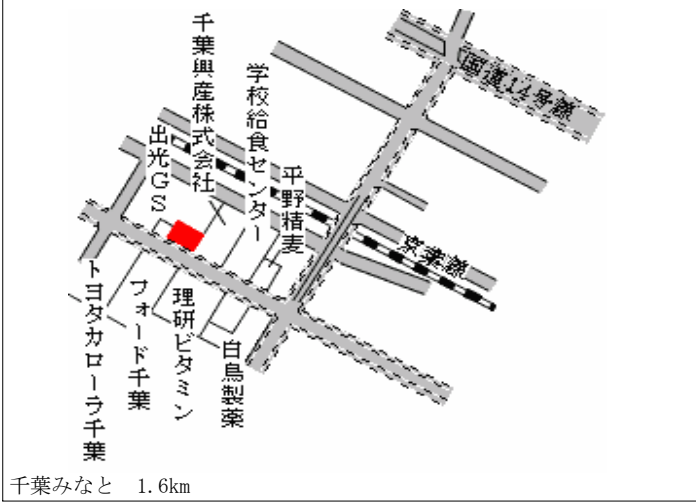

美浜(県) 千葉市美浜区新港63番2 107,000円
7-1 ▲ 10.1 %

千葉フジカラー

3,008m²

千葉みなと 1.6km

美浜(県) 千葉市美浜区新港197番8外 70,000円
9-1 ▲ 12.5 %

5,007m²