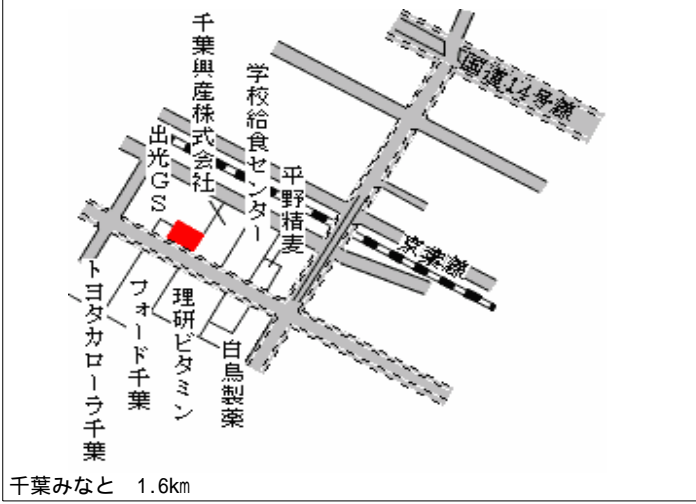

美浜(県) 7-1	千葉県美浜区新港 6 3 番 2 千葉フジカラー	98,000円 8.4 % 3,008㎡