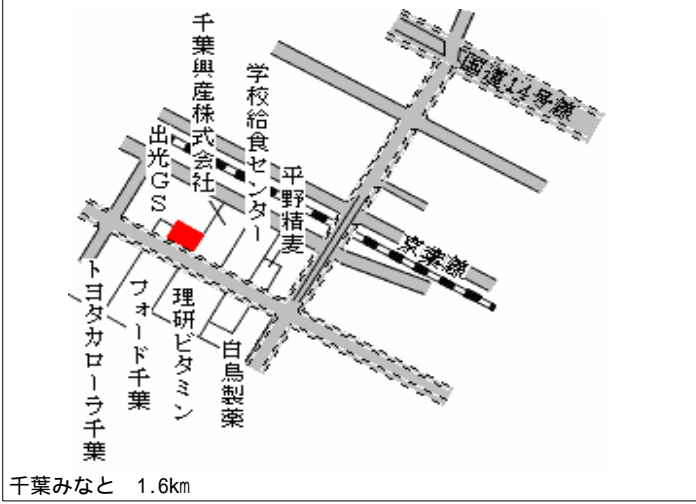

美浜(県) 7-1	千葉県美浜区新港 6 3 番 2 千葉フジカラー	87,000円 11.2 % 3,008㎡