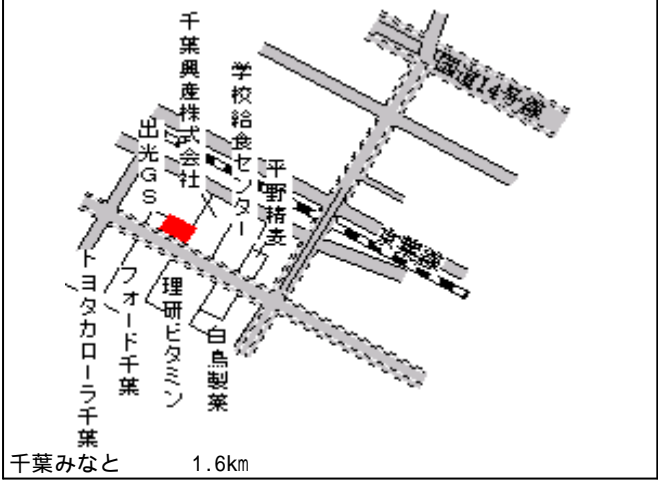

美浜(県) 7 - 1	千葉市美浜区新港 6 3 番 2 千葉フジカラー	79,500円 8.6 % 3,008㎡