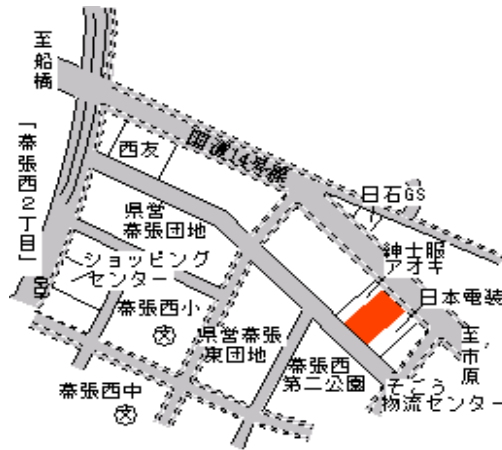

美浜(県) 千葉市美浜区磯辺7丁目58番13 193,000円
 - 1 6 「磯辺7-19-2」 0.5%
 223㎡

検見川浜 800m

美浜(県) 千葉市美浜区高洲1丁目3番14 183,000円
 - 2 「高洲1-4-14」 1.1%
 193㎡

稲毛海岸 1.2km

美浜(県) 千葉市美浜区真砂5丁目40番5 183,000円
 - 3 「真砂5-40-5」 0.5%
 244㎡

検見川浜 1.2km

美浜(県) 千葉市美浜区稲毛海岸4丁目1番4 189,000円
 - 4 96 「稲毛海岸4-4-21」 1.6%
 165㎡

稲毛海岸 900m

美浜(県) 千葉市美浜区幸町2丁目7番1外 205,000円
 5 - 1 「幸町2-20-5」 1.4%
 レストランとんでん千葉幸町店 1,646㎡

稲毛 1.6km

美浜(県) 千葉市美浜区幕張西3丁目7797 158,000円
 5 - 2 番8 「幕張西3-1-8」 3.1%
 ゴルフ5幕張店 1,500㎡

幕張本郷 1.2km

美浜(県) 7 - 1	千葉市美浜区新港 6 3 番 2 千葉フジカラー	79,500円 8.6 % 3,008㎡
----------------	-----------------------------	----------------------------

美浜(県) 9 - 1	千葉市美浜区新港 1 9 7 番 8 外	47,000円 6.0 % 5,007㎡
----------------	----------------------	----------------------------