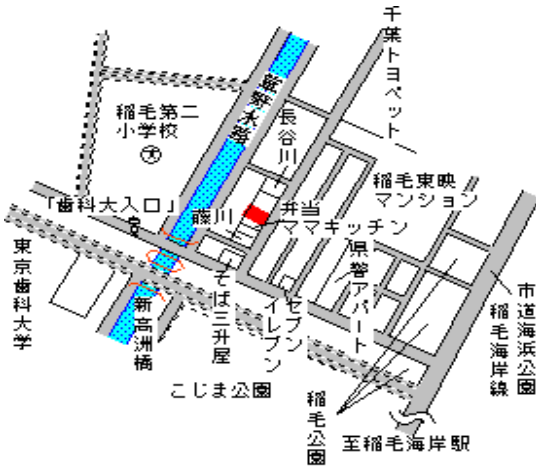

美浜(県) - 1	千葉県美浜区磯辺 7丁目 5 8 番 1 3 6 「磯辺 7 - 1 9 - 2」	216,000円 2.9 % 223㎡
--------------	---	---------------------------

検見川浜 800m

美浜(県) - 2	千葉県美浜区高洲 1丁目 3 番 1 4 「高洲 1 - 4 - 1 4」	201,000円 1.0 % 193㎡
--------------	--	---------------------------

稲毛海岸 1.2km

美浜(県) - 3	千葉県美浜区稲毛海岸 4丁目 1 番 4 9 6 「稲毛海岸 4 - 4 - 2 1」	205,000円 1.0 % 165㎡
--------------	---	---------------------------

稲毛海岸 900m

美浜(県) 5 - 1	千葉県美浜区幸町 2丁目 1 0 番 4 「かっぱ寿司千葉幸町店」	246,000円 5.6 % 2,479㎡
----------------	--------------------------------------	-----------------------------

西千葉 1.5km

美浜(県) 5 - 2	千葉県美浜区幕張西 3丁目 7 7 9 7 番 8 外 「幕張西 3 - 1 - 8」 木曾路幕張店	180,000円 5.9 % 1,538㎡
----------------	---	-----------------------------

幕張本郷 1.2km

美浜(県) 7 - 1	千葉県美浜区新港 6 3 番 2 「プレミアムオートモービル千葉」	78,500円 1.9 % 3,008㎡
----------------	--------------------------------------	----------------------------