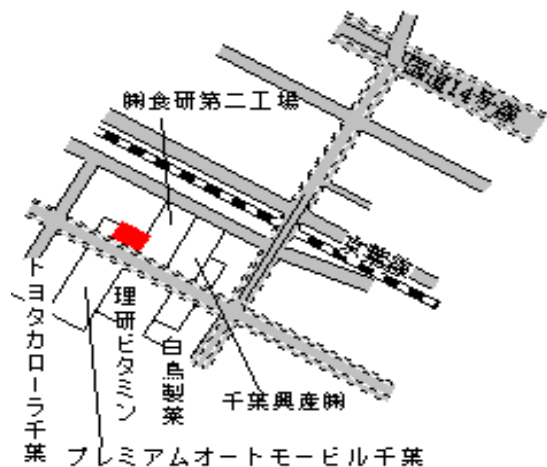

美浜(県) - 1	千葉県美浜区磯辺 7丁目 5 8 番 1 3 6 「磯辺 7 - 1 9 - 2」	216,000円 2.9 % 223㎡
--------------	---	---------------------------

検見川浜 800m

美浜(県) - 2	千葉県美浜区高洲 1丁目 3 番 1 4 「高洲 1 - 4 - 1 4」	201,000円 1.0 % 193㎡
--------------	--	---------------------------

稲毛海岸 1.2km

美浜(県) - 3	千葉県美浜区稲毛海岸 4丁目 1 番 4 9 6 「稲毛海岸 4 - 4 - 2 1」	205,000円 1.0 % 165㎡
--------------	---	---------------------------

稲毛海岸 900m

美浜(県) 5 - 1	千葉県美浜区幸町 2丁目 1 0 番 4 「かっぱ寿司千葉幸町店」	246,000円 5.6 % 2,479㎡
----------------	--------------------------------------	-----------------------------

西千葉 1.5km

美浜(県) 5 - 2	千葉県美浜区幕張西 3丁目 7 7 9 7 番 8 外 「幕張西 3 - 1 - 8」 木曾路幕張店	180,000円 5.9 % 1,538㎡
----------------	---	-----------------------------

幕張本郷 1.2km

美浜(県) 7 - 1	千葉県美浜区新港 6 3 番 2 「プレミアムオートモービル千葉」	78,500円 1.9 % 3,008㎡
----------------	--------------------------------------	----------------------------