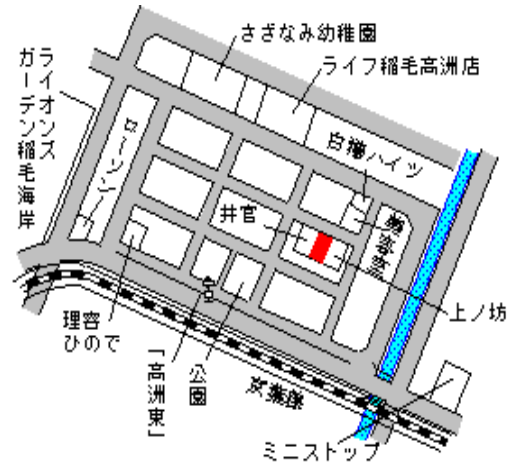

美浜(県) - 1	千葉県美浜区磯辺 7丁目 5 8 番 1 3 6 「磯辺 7 - 1 9 - 2」	216,000円 2.9 % 223㎡
--------------	---	---------------------------

検見川浜 800m

美浜(県) - 2	千葉県美浜区高洲 1丁目 3 番 1 4 「高洲 1 - 4 - 1 4」	201,000円 1.0 % 193㎡
--------------	--	---------------------------

稲毛海岸 1.2km

美浜(県) - 3	千葉県美浜区稲毛海岸 4丁目 1 番 4 9 6 「稲毛海岸 4 - 4 - 2 1」	205,000円 1.0 % 165㎡
--------------	---	---------------------------

稲毛海岸 900m

美浜(県) 5 - 1	千葉県美浜区幸町 2丁目 1 0 番 4 「かっぱ寿司千葉幸町店」	246,000円 5.6 % 2,479㎡
----------------	--------------------------------------	-----------------------------

西千葉 1.5km

美浜(県) 5 - 2	千葉県美浜区幕張西 3丁目 7 7 9 7 番 8 外 「幕張西 3 - 1 - 8」 木曾路幕張店	180,000円 5.9 % 1,538㎡
----------------	---	-----------------------------

幕張本郷 1.2km

美浜(県) 7 - 1	千葉県美浜区新港 6 3 番 2 「プレミアムオートモービル千葉」	78,500円 1.9 % 3,008㎡
----------------	--------------------------------------	----------------------------