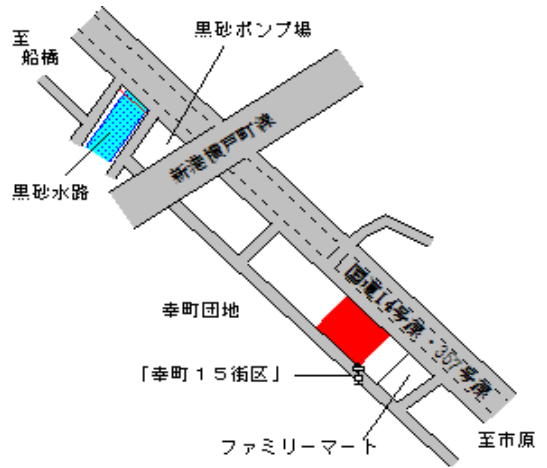

美浜(県) - 1	千葉県美浜区磯辺 7丁目 5 8 番 1 3 6 「磯辺 7 - 1 9 - 2」	216,000円 2.9 % 223㎡
--------------	---	---------------------------

検見川浜 800m

美浜(県) - 2	千葉県美浜区高洲 1丁目 3 番 1 4 「高洲 1 - 4 - 1 4」	201,000円 1.0 % 193㎡
--------------	--	---------------------------

稲毛海岸 1.2km

美浜(県) - 3	千葉県美浜区稲毛海岸 4丁目 1 番 4 9 6 「稲毛海岸 4 - 4 - 2 1」	205,000円 1.0 % 165㎡
--------------	---	---------------------------

稲毛海岸 900m

美浜(県) 5 - 1	千葉県美浜区幸町 2丁目 1 0 番 4 「かっぱ寿司千葉幸町店」	246,000円 5.6 % 2,479㎡
----------------	--------------------------------------	-----------------------------

西千葉 1.5km

美浜(県) 5 - 2	千葉県美浜区幕張西 3丁目 7 7 9 7 番 8 外 「幕張西 3 - 1 - 8」 木曾路幕張店	180,000円 5.9 % 1,538㎡
----------------	---	-----------------------------

幕張本郷 1.2km

美浜(県) 7 - 1	千葉県美浜区新港 6 3 番 2 「プレミアムオートモービル千葉」	78,500円 1.9 % 3,008㎡
----------------	--------------------------------------	----------------------------