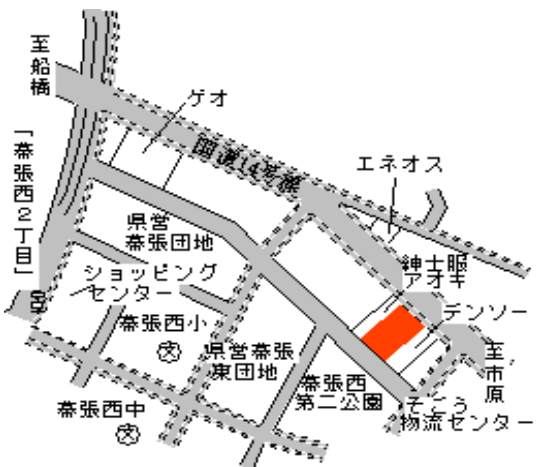

美浜(県) - 1	千葉県美浜区磯辺 7丁目 5 8 番 1 3 6 「磯辺 7 - 1 9 - 2」	216,000円 2.9 % 223㎡
--------------	---	---------------------------

検見川浜 800m

美浜(県) - 2	千葉県美浜区高洲 1丁目 3 番 1 4 「高洲 1 - 4 - 1 4」	201,000円 1.0 % 193㎡
--------------	--	---------------------------

稲毛海岸 1.2km

美浜(県) - 3	千葉県美浜区稲毛海岸 4丁目 1 番 4 9 6 「稲毛海岸 4 - 4 - 2 1」	205,000円 1.0 % 165㎡
--------------	---	---------------------------

稲毛海岸 900m

美浜(県) 5 - 1	千葉県美浜区幸町 2丁目 1 0 番 4 「かっぱ寿司千葉幸町店」	246,000円 5.6 % 2,479㎡
----------------	--------------------------------------	-----------------------------

西千葉 1.5km

美浜(県) 5 - 2	千葉県美浜区幕張西 3丁目 7 7 9 7 番 8 外 「幕張西 3 - 1 - 8」 木曾路幕張店	180,000円 5.9 % 1,538㎡
----------------	---	-----------------------------

幕張本郷 1.2km

美浜(県) 7 - 1	千葉県美浜区新港 6 3 番 2 「プレミアムオートモービル千葉」	78,500円 1.9 % 3,008㎡
----------------	--------------------------------------	----------------------------