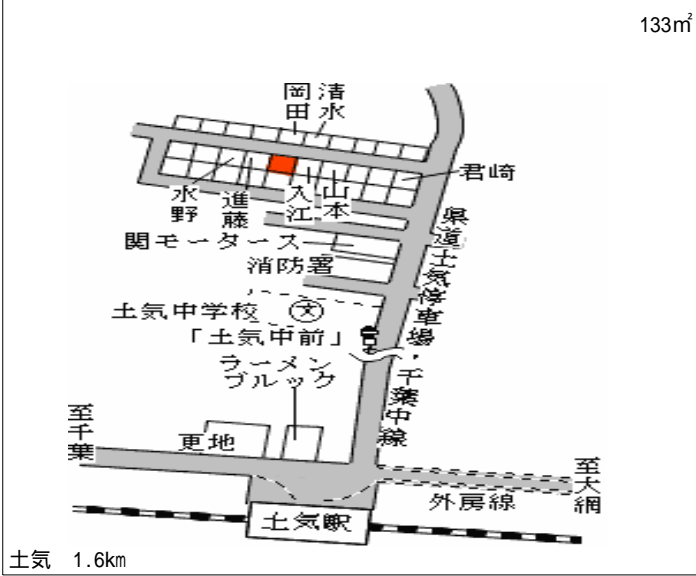

緑(県) 10 - 1	千葉市緑区土気町 1 2 9 4 番 3 8	45,000円 13.5 % 133㎡