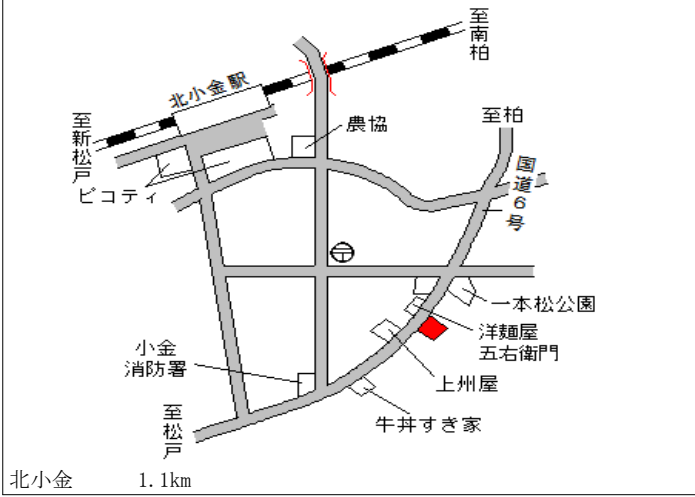

松戸(県) 5 - 7	松戸市小金きよしヶ丘4丁目3番1 1 厨房屋松戸店	117,000円 ▲ 1.7 % 556m²