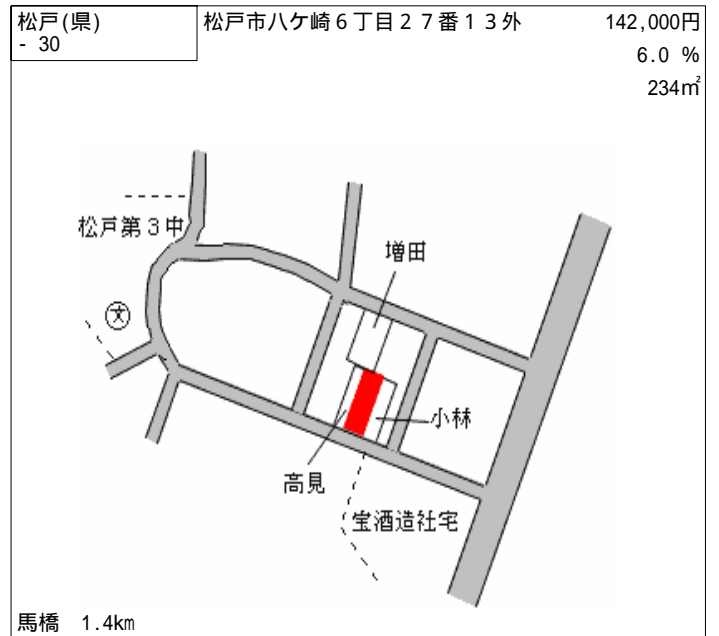

松戸(県) - 13	松戸市常盤平 6丁目 1 1 番 1 2	170,000円 5.6 % 142㎡
---------------	----------------------	---------------------------

五香 650m

松戸(県) - 14	松戸市新松戸 6丁目 2 4 番外	194,000円 3.5 % 229㎡
---------------	-------------------	---------------------------

新松戸 1.1km

松戸(県) - 15	松戸市常盤平 2丁目 1 7 番 6	175,000円 4.9 % 264㎡
---------------	--------------------	---------------------------

常盤平 700m

松戸(県) - 16	松戸市西馬橋広手町 3 0 番 2	183,000円 4.2 % 203㎡
---------------	-------------------	---------------------------

馬橋 700m

松戸(県) - 17	松戸市大金平 2丁目 1 1 0 番 2	139,000円 6.1 % 231㎡
---------------	----------------------	---------------------------

北小金 850m

松戸(県) - 18	松戸市仲井町 1丁目 5 4 番 1	162,000円 5.3 % 137㎡
---------------	--------------------	---------------------------

松戸新田 350m

松戸(県) 5 - 3	松戸市松戸新田字一本槻 5 7 9 番 8 鈴木ビル	235,000円 7.1 % 147㎡
----------------	-------------------------------	---------------------------

至北松戸
至八柱
至常盤平
交番

みのり台 近接

松戸(県) 5 - 4	松戸市常盤平 5 丁目 1 8 番 6 テナント募集中	349,000円 9.1 % 105㎡
----------------	--------------------------------	---------------------------