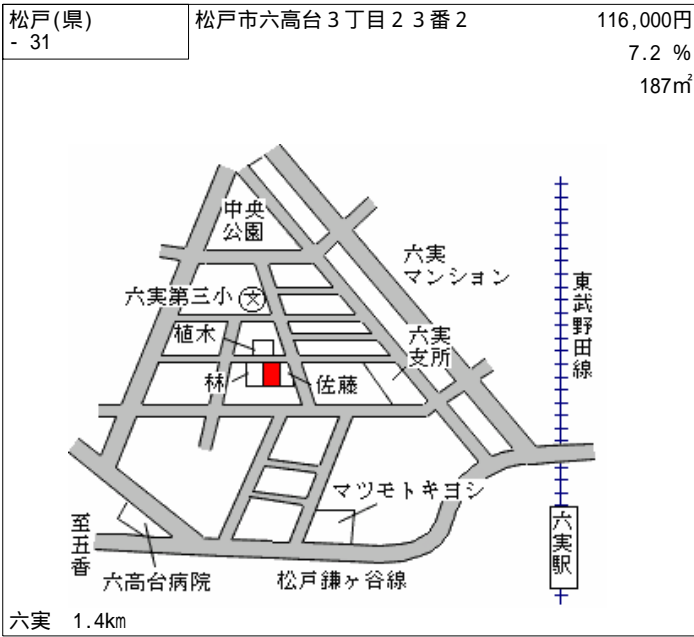

新松戸 1.1km

松戸(県) - 15	松戸市常盤平 2丁目 1 7 番 6	175,000円 4.9 % 264㎡
---------------	--------------------	---------------------------

常盤平 700m

松戸(県) - 16	松戸市西馬橋広手町 3 0 番 2	183,000円 4.2 % 203㎡
---------------	-------------------	---------------------------

馬橋 700m

松戸(県) - 17	松戸市大金平 2丁目 1 1 0 番 2	139,000円 6.1 % 231㎡
---------------	----------------------	---------------------------

北小金 850m

松戸(県) - 18	松戸市仲井町 1丁目 5 4 番 1	162,000円 5.3 % 137㎡
---------------	--------------------	---------------------------

松戸新田 350m

松戸(県) 5 - 3	松戸市松戸新田字一本槻 5 7 9 番 8 鈴木ビル	235,000円 7.1 % 147㎡
----------------	-------------------------------	---------------------------

至北松戸
至八柱
至常盤平
交番

みのり台 近接

松戸(県) 5 - 4	松戸市常盤平 5 丁目 1 8 番 6 テナント募集中	349,000円 9.1 % 105㎡
----------------	--------------------------------	---------------------------

至北松戸
至五香

五香 90m

松戸(県) 5 - 5	松戸市新松戸 2 丁目 1 0 8 番 太陽新松戸ビル	645,000円 3.7 % 160㎡
----------------	--------------------------------	---------------------------

至北松戸
至柏

新松戸 駅前広場接面

松戸(県) 5 - 6	松戸市西馬橋蔵元町 1 2 番 グランラフィーフ	269,000円 3.9 % 278㎡
----------------	-----------------------------	---------------------------