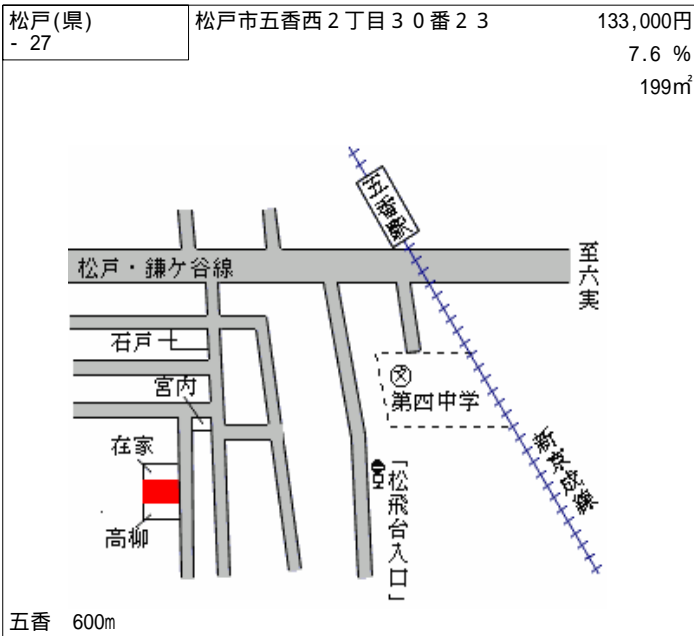

松戸(県) - 13	松戸市常盤平 6丁目 1 1 番 1 2	170,000円 5.6 % 142㎡
---------------	----------------------	---------------------------

五香 650m

松戸(県) - 14	松戸市新松戸 6丁目 2 4 番外	194,000円 3.5 % 229㎡
---------------	-------------------	---------------------------

新松戸 1.1km

松戸(県) - 15	松戸市常盤平 2丁目 1 7 番 6	175,000円 4.9 % 264㎡
---------------	--------------------	---------------------------

常盤平 700m

松戸(県) - 16	松戸市西馬橋広手町 3 0 番 2	183,000円 4.2 % 203㎡
---------------	-------------------	---------------------------

馬橋 700m

松戸(県) - 17	松戸市大金平 2丁目 1 1 0 番 2	139,000円 6.1 % 231㎡
---------------	----------------------	---------------------------

北小金 850m

松戸(県) - 18	松戸市仲井町 1丁目 5 4 番 1	162,000円 5.3 % 137㎡
---------------	--------------------	---------------------------

松戸新田 350m

松戸(県) 5 - 3	松戸市松戸新田字一本槻 5 7 9 番 8 鈴木ビル	235,000円 7.1 % 147㎡
----------------	-------------------------------	---------------------------

至北松戸
至八柱
至常盤平
交番

みのり台 近接

松戸(県) 5 - 4	松戸市常盤平 5 丁目 1 8 番 6 テナント募集中	349,000円 9.1 % 105㎡
----------------	--------------------------------	---------------------------