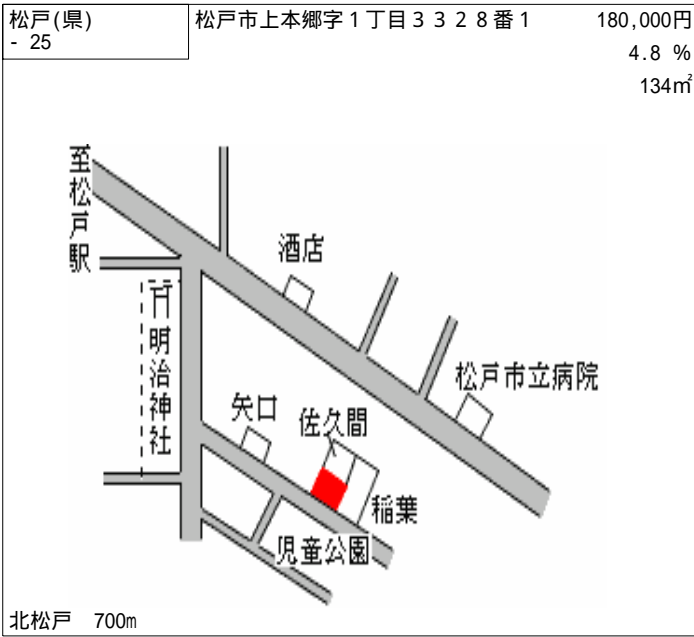

松戸(県) - 13	松戸市常盤平 6丁目 1 1 番 1 2	170,000円 5.6 % 142㎡
---------------	----------------------	---------------------------

五香 650m

松戸(県) - 14	松戸市新松戸 6丁目 2 4 番外	194,000円 3.5 % 229㎡
---------------	-------------------	---------------------------

新松戸 1.1km

松戸(県) - 15	松戸市常盤平 2丁目 1 7 番 6	175,000円 4.9 % 264㎡
---------------	--------------------	---------------------------

常盤平 700m

松戸(県) - 16	松戸市西馬橋広手町 3 0 番 2	183,000円 4.2 % 203㎡
---------------	-------------------	---------------------------

馬橋 700m

松戸(県) - 17	松戸市大金平 2丁目 1 1 0 番 2	139,000円 6.1 % 231㎡
---------------	----------------------	---------------------------

北小金 850m

松戸(県) - 18	松戸市仲井町 1丁目 5 4 番 1	162,000円 5.3 % 137㎡
---------------	--------------------	---------------------------

松戸新田 350m

松戸(県) 5 - 3	松戸市松戸新田字一本槻 5 7 9 番 8 鈴木ビル	235,000円 7.1 % 147㎡
----------------	-------------------------------	---------------------------

至北松戸
至八柱
至常盤平
交番

みのり台 近接

松戸(県) 5 - 4	松戸市常盤平 5 丁目 1 8 番 6 テナント募集中	349,000円 9.1 % 105㎡
----------------	--------------------------------	---------------------------