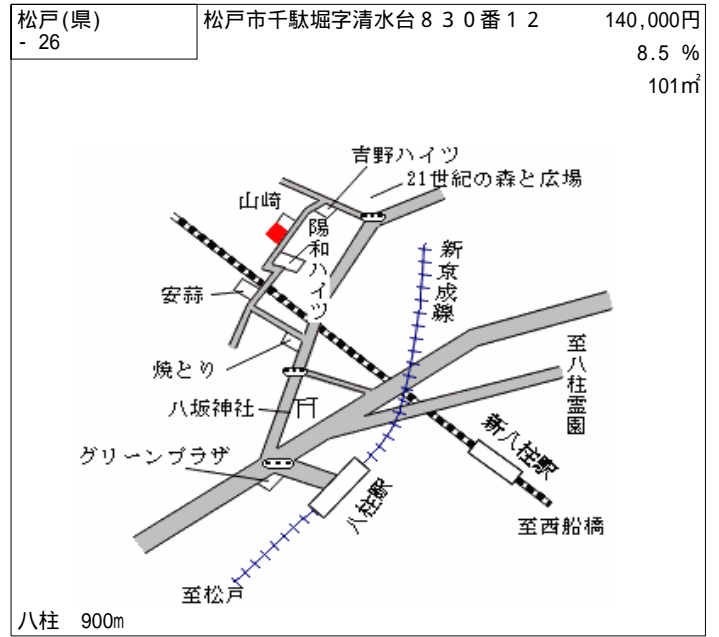

松戸(県) - 13	松戸市常盤平 6丁目 1 1 番 1 2	170,000円 5.6 % 142㎡
---------------	----------------------	---------------------------

五香 650m

松戸(県) - 14	松戸市新松戸 6丁目 2 4 番外	194,000円 3.5 % 229㎡
---------------	-------------------	---------------------------

新松戸 1.1km

松戸(県) - 15	松戸市常盤平 2丁目 1 7 番 6	175,000円 4.9 % 264㎡
---------------	--------------------	---------------------------

常盤平 700m

松戸(県) - 16	松戸市西馬橋広手町 3 0 番 2	183,000円 4.2 % 203㎡
---------------	-------------------	---------------------------

馬橋 700m

松戸(県) - 17	松戸市大金平 2丁目 1 1 0 番 2	139,000円 6.1 % 231㎡
---------------	----------------------	---------------------------

北小金 850m

松戸(県) - 18	松戸市仲井町 1丁目 5 4 番 1	162,000円 5.3 % 137㎡
---------------	--------------------	---------------------------

松戸新田 350m

松戸(県) 5 - 3	松戸市松戸新田字一本槻 5 7 9 番 8 鈴木ビル	235,000円 7.1 % 147㎡
----------------	-------------------------------	---------------------------

至北松戸
至八柱
至常盤平
交番

みのり台 近接

松戸(県) 5 - 4	松戸市常盤平 5 丁目 1 8 番 6 テナント募集中	349,000円 9.1 % 105㎡
----------------	--------------------------------	---------------------------