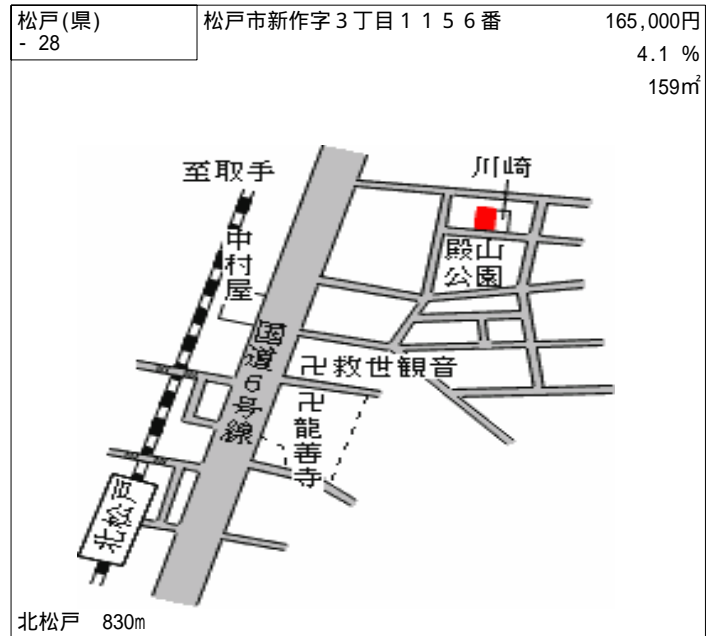

松戸(県) - 13	松戸市常盤平 6丁目 1 1 番 1 2	170,000円 5.6 % 142㎡
---------------	----------------------	---------------------------

五香 650m

松戸(県) - 14	松戸市新松戸 6丁目 2 4 番外	194,000円 3.5 % 229㎡
---------------	-------------------	---------------------------

新松戸 1.1km

松戸(県) - 15	松戸市常盤平 2丁目 1 7 番 6	175,000円 4.9 % 264㎡
---------------	--------------------	---------------------------

常盤平 700m

松戸(県) - 16	松戸市西馬橋広手町 3 0 番 2	183,000円 4.2 % 203㎡
---------------	-------------------	---------------------------

馬橋 700m

松戸(県) - 17	松戸市大金平 2丁目 1 1 0 番 2	139,000円 6.1 % 231㎡
---------------	----------------------	---------------------------

北小金 850m

松戸(県) - 18	松戸市仲井町 1丁目 5 4 番 1	162,000円 5.3 % 137㎡
---------------	--------------------	---------------------------

松戸新田 350m

松戸(県) 5 - 3	松戸市松戸新田字一本槻 5 7 9 番 8 鈴木ビル	235,000円 7.1 % 147㎡
----------------	-------------------------------	---------------------------

至北松戸
至八柱
至常盤平
交番

みのり台 近接

松戸(県) 5 - 4	松戸市常盤平 5 丁目 1 8 番 6 テナント募集中	349,000円 9.1 % 105㎡
----------------	--------------------------------	---------------------------