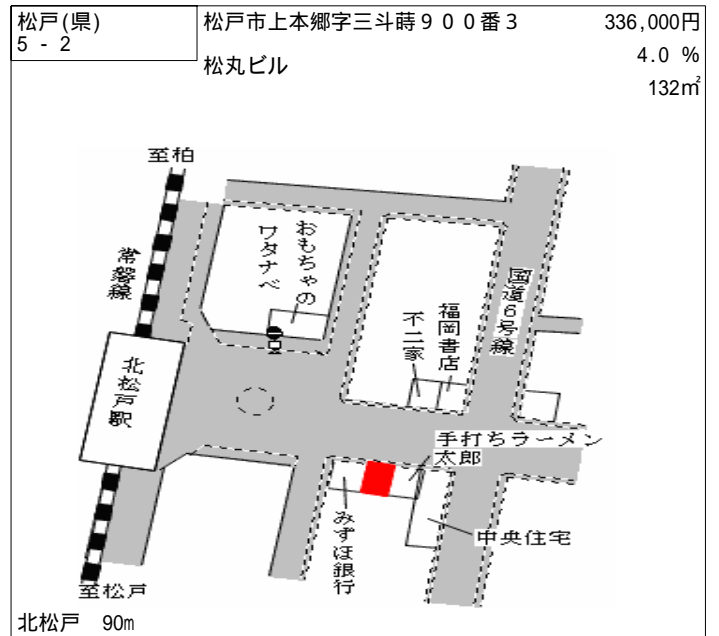

馬橋 700m

松戸(県) - 17	松戸市大金平 2丁目 1 1 0 番 2	139,000円 6.1 % 231㎡
---------------	----------------------	---------------------------

北小金 850m

松戸(県) - 18	松戸市仲井町 1丁目 5 4 番 1	162,000円 5.3 % 137㎡
---------------	--------------------	---------------------------

松戸新田 350m

松戸(県) 5 - 3	松戸市松戸新田字一本槻 5 7 9 番 8 鈴木ビル	235,000円 7.1 % 147㎡
----------------	-------------------------------	---------------------------

至北松戸
至八柱
至常盤平
交番

みのり台 近接

松戸(県) 5 - 4	松戸市常盤平 5 丁目 1 8 番 6 テナント募集中	349,000円 9.1 % 105㎡
----------------	--------------------------------	---------------------------