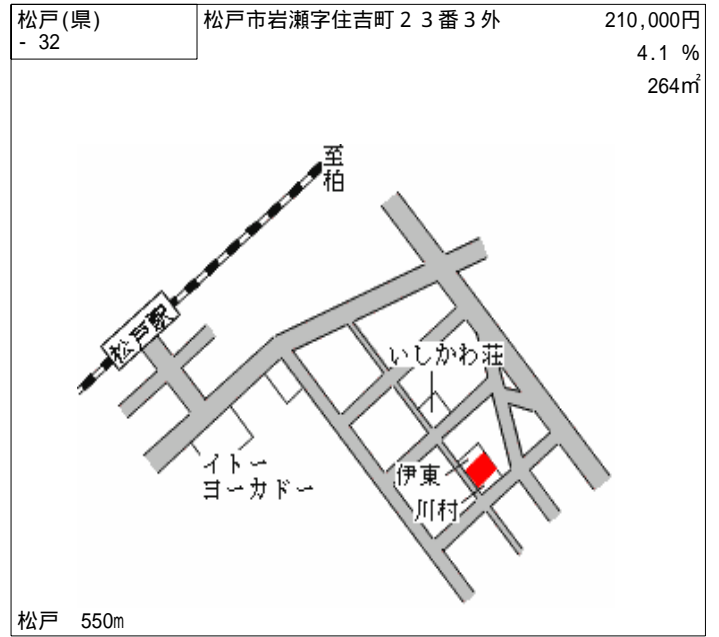

新松戸 1.1km

松戸(県) - 15	松戸市常盤平 2丁目 1 7 番 6	175,000円 4.9 % 264㎡
---------------	--------------------	---------------------------

常盤平 700m

松戸(県) - 16	松戸市西馬橋広手町 3 0 番 2	183,000円 4.2 % 203㎡
---------------	-------------------	---------------------------

馬橋 700m

松戸(県) - 17	松戸市大金平 2丁目 1 1 0 番 2	139,000円 6.1 % 231㎡
---------------	----------------------	---------------------------

北小金 850m

松戸(県) - 18	松戸市仲井町 1丁目 5 4 番 1	162,000円 5.3 % 137㎡
---------------	--------------------	---------------------------

松戸新田 350m

松戸(県) 5 - 3	松戸市松戸新田字一本槻 5 7 9 番 8 鈴木ビル	235,000円 7.1 % 147㎡
----------------	-------------------------------	---------------------------

至北松戸
至八柱
至常盤平
交番

みのり台 近接

松戸(県) 5 - 4	松戸市常盤平 5 丁目 1 8 番 6 テナント募集中	349,000円 9.1 % 105㎡
----------------	--------------------------------	---------------------------