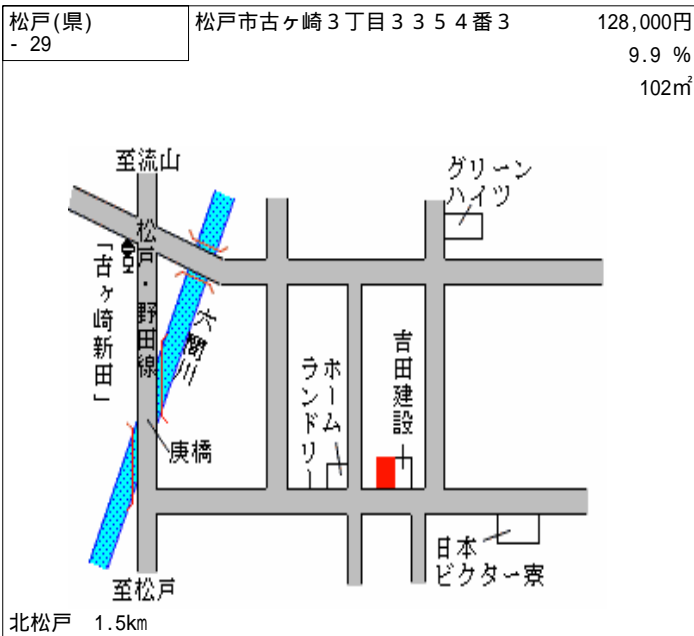

松戸(県) - 13	松戸市常盤平 6丁目 1 1 番 1 2	170,000円 5.6 % 142㎡
---------------	----------------------	---------------------------

五香 650m

松戸(県) - 14	松戸市新松戸 6丁目 2 4 番外	194,000円 3.5 % 229㎡
---------------	-------------------	---------------------------

新松戸 1.1km

松戸(県) - 15	松戸市常盤平 2丁目 1 7 番 6	175,000円 4.9 % 264㎡
---------------	--------------------	---------------------------

常盤平 700m

松戸(県) - 16	松戸市西馬橋広手町 3 0 番 2	183,000円 4.2 % 203㎡
---------------	-------------------	---------------------------

馬橋 700m

松戸(県) - 17	松戸市大金平 2丁目 1 1 0 番 2	139,000円 6.1 % 231㎡
---------------	----------------------	---------------------------

北小金 850m

松戸(県) - 18	松戸市仲井町 1丁目 5 4 番 1	162,000円 5.3 % 137㎡
---------------	--------------------	---------------------------

松戸新田 350m

松戸(県) 5 - 3	松戸市松戸新田字一本槻 5 7 9 番 8 鈴木ビル	235,000円 7.1 % 147㎡
----------------	-------------------------------	---------------------------

至北松戸
至八柱
至常盤平
交番

みのり台 近接

松戸(県) 5 - 4	松戸市常盤平 5 丁目 1 8 番 6 テナント募集中	349,000円 9.1 % 105㎡
----------------	--------------------------------	---------------------------