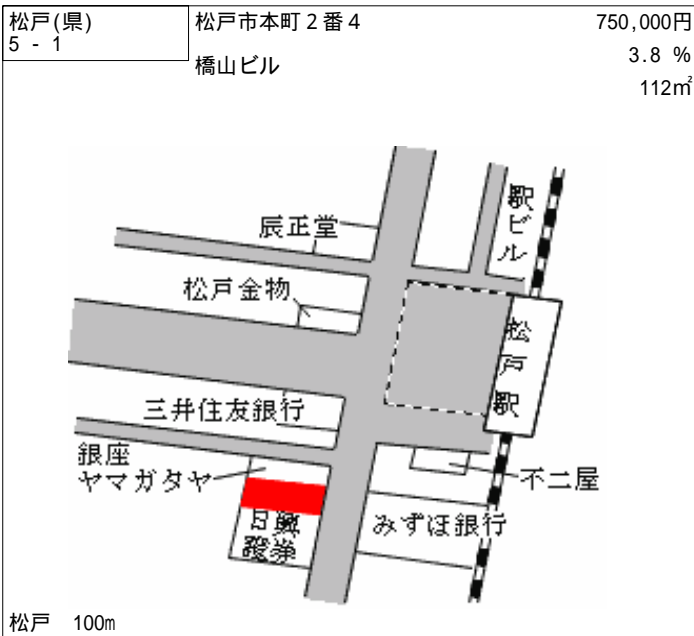

新松戸 1.1km

松戸(県) - 15	松戸市常盤平 2丁目 1 7 番 6	175,000円 4.9 % 264㎡
---------------	--------------------	---------------------------

常盤平 700m

松戸(県) - 16	松戸市西馬橋広手町 3 0 番 2	183,000円 4.2 % 203㎡
---------------	-------------------	---------------------------

馬橋 700m

松戸(県) - 17	松戸市大金平 2丁目 1 1 0 番 2	139,000円 6.1 % 231㎡
---------------	----------------------	---------------------------

北小金 850m

松戸(県) - 18	松戸市仲井町 1丁目 5 4 番 1	162,000円 5.3 % 137㎡
---------------	--------------------	---------------------------

松戸新田 350m

松戸(県) 5 - 3	松戸市松戸新田字一本槻 5 7 9 番 8 鈴木ビル	235,000円 7.1 % 147㎡
----------------	-------------------------------	---------------------------

至北松戸
至八柱
至常盤平
交番

みのり台 近接

松戸(県) 5 - 4	松戸市常盤平 5 丁目 1 8 番 6 テナント募集中	349,000円 9.1 % 105㎡
----------------	--------------------------------	---------------------------

至北松戸
至五香

五香 90m

松戸(県) 5 - 5	松戸市新松戸 2 丁目 1 0 8 番 太陽新松戸ビル	645,000円 3.7 % 160㎡
----------------	--------------------------------	---------------------------

至北松戸
至柏

新松戸 駅前広場接面

松戸(県) 5 - 6	松戸市西馬橋蔵元町 1 2 番 グランラフィーフ	269,000円 3.9 % 278㎡
----------------	-----------------------------	---------------------------