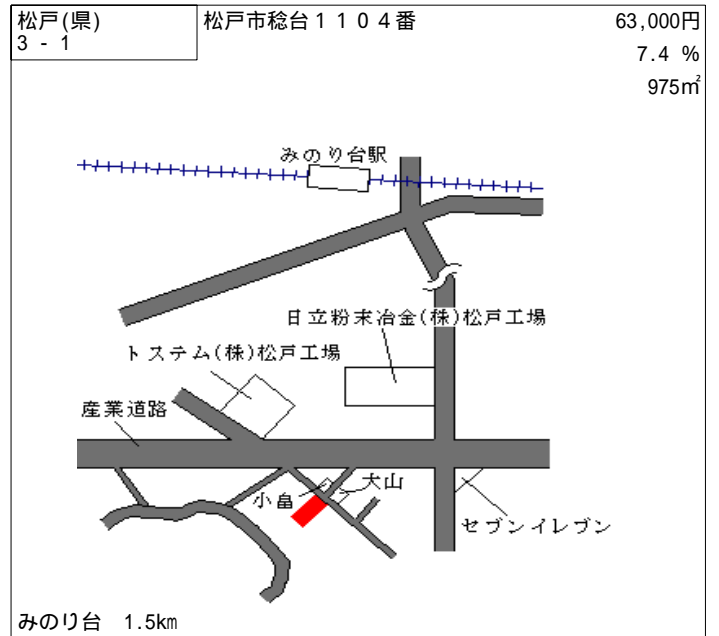

馬橋 700m

松戸(県) - 17	松戸市大金平 2丁目 1 1 0 番 2	139,000円 6.1 % 231㎡
---------------	----------------------	---------------------------

北小金 850m

松戸(県) - 18	松戸市仲井町 1丁目 5 4 番 1	162,000円 5.3 % 137㎡
---------------	--------------------	---------------------------

松戸新田 350m

松戸(県) 5 - 3	松戸市松戸新田字一本槻 5 7 9 番 8 鈴木ビル	235,000円 7.1 % 147㎡
----------------	-------------------------------	---------------------------

至北松戸
至八柱
至常盤平
交番

みのり台 近接

松戸(県) 5 - 4	松戸市常盤平 5 丁目 1 8 番 6 テナント募集中	349,000円 9.1 % 105㎡
----------------	--------------------------------	---------------------------