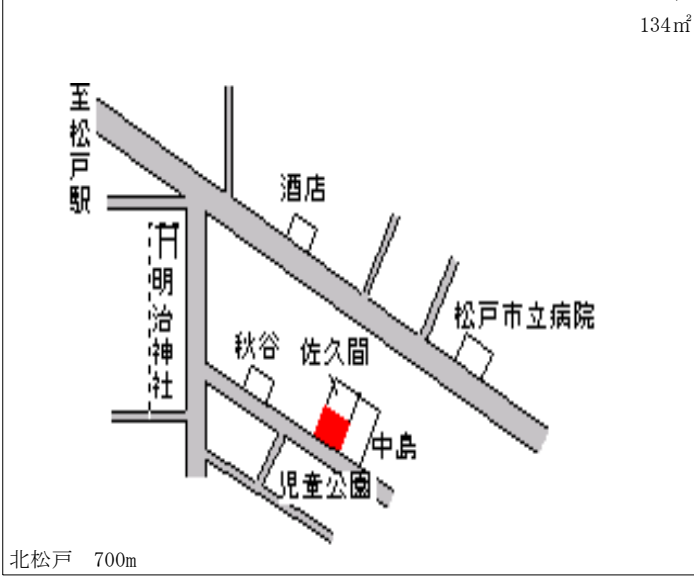

新松戸 1.1km

松戸(県) - 15	松戸市常盤平2丁目17番6	170,000円 1.2 % 264㎡
---------------	---------------	---------------------------

常盤平 700m

松戸(県) - 16	松戸市西馬橋広手町30番2	181,000円 2.8 % 203㎡
---------------	---------------	---------------------------

馬橋 700m

松戸(県) - 17	松戸市大金平2丁目110番2	132,000円 0.0 % 231㎡
---------------	----------------	---------------------------

北小金 850m

松戸(県) - 18	松戸市仲井町1丁目54番1	155,000円 0.0 % 137㎡
---------------	---------------	---------------------------

松戸新田 350m

松戸(県) 松戸市上本郷字1丁目3328番1 172,000円
 - 25 2.4 %
 134㎡

松戸(県) 松戸市千駄堀字清水台830番12 134,000円
 - 26 0.0 %
 101㎡

松戸(県) 松戸市五香西2丁目30番23 124,000円
 - 27 0.0 %
 199㎡

松戸(県) 松戸市新作字3丁目1156番 163,000円
 - 28 1.2 %
 159㎡