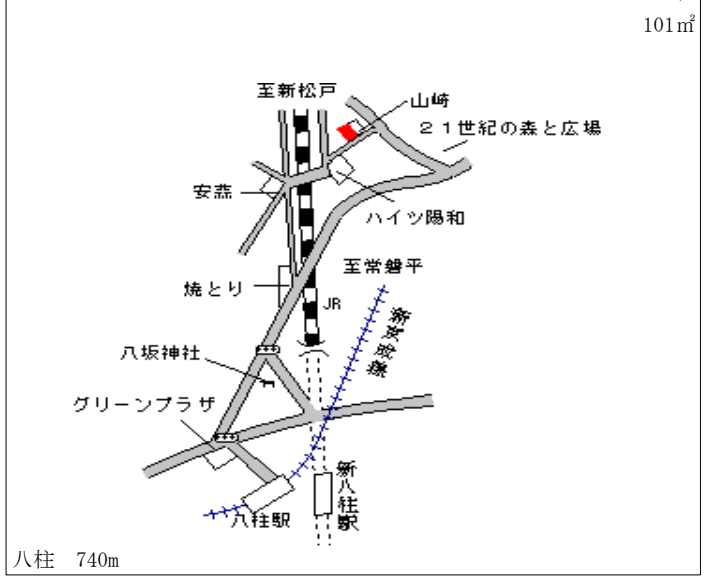

松戸(県) 松戸市千駄堀字清水台830番12 134,000円
- 26 0.0 %
101㎡