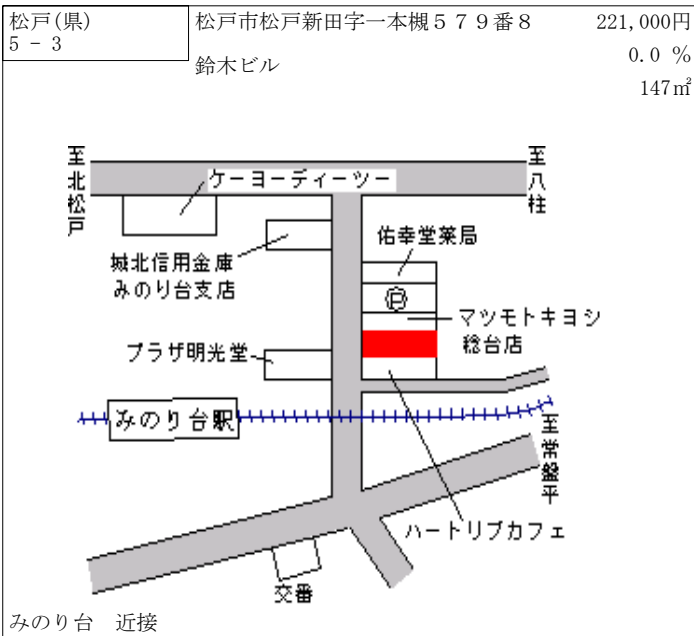

馬橋 700m

松戸(県) - 17	松戸市大金平2丁目110番2	132,000円 0.0 % 231㎡
---------------	----------------	---------------------------

北小金 850m

松戸(県) - 18	松戸市仲井町1丁目54番1	155,000円 0.0 % 137㎡
---------------	---------------	---------------------------

松戸新田 350m

松戸(県) 松戸市上本郷字1丁目3328番1 172,000円
 - 25 2.4 %
 134㎡

松戸(県) 松戸市千駄堀字清水台830番12 134,000円
 - 26 0.0 %
 101㎡

松戸(県) 松戸市五香西2丁目30番23 124,000円
 - 27 0.0 %
 199㎡

松戸(県) 松戸市新作字3丁目1156番 163,000円
 - 28 1.2 %
 159㎡

松戸(県) 松戸市古ヶ崎3丁目3354番3 112,000円
 - 29 ▲ 1.8 %
 102㎡

松戸(県) 松戸市八ヶ崎6丁目27番13外 133,000円
 - 30 0.0 %
 234㎡

松戸(県) 5-5	松戸市新松戸2丁目108番 太陽新松戸ビル	648,000円 4.0% 160㎡
--------------	--------------------------	--------------------------