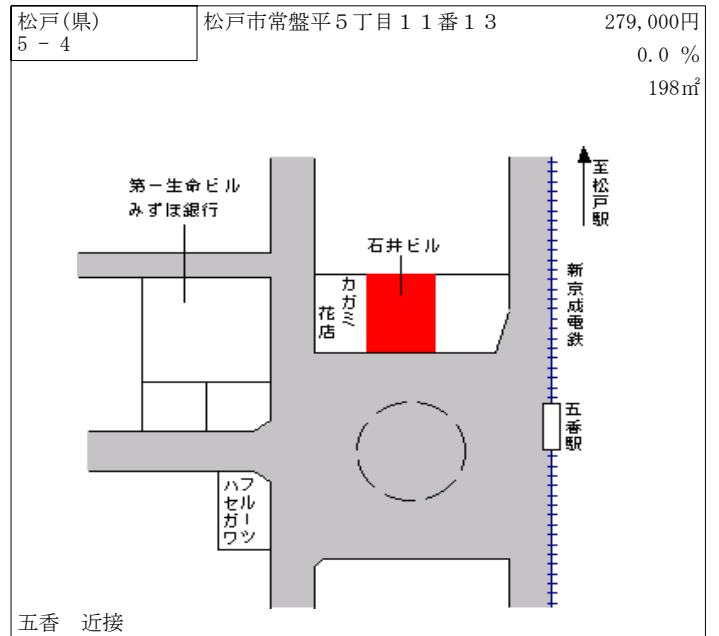

松戸新田 350m

松戸(県) 松戸市上本郷字1丁目3328番1 172,000円
 - 25 2.4 %
 134㎡

松戸(県) 松戸市千駄堀字清水台830番12 134,000円
 - 26 0.0 %
 101㎡

松戸(県) 松戸市五香西2丁目30番23 124,000円
 - 27 0.0 %
 199㎡

松戸(県) 松戸市新作字3丁目1156番 163,000円
 - 28 1.2 %
 159㎡

松戸(県) 松戸市古ヶ崎3丁目3354番3 112,000円
 - 29 ▲ 1.8 %
 102㎡

松戸(県) 松戸市八ヶ崎6丁目27番13外 133,000円
 - 30 0.0 %
 234㎡

松戸(県) 5-5	松戸市新松戸2丁目108番 太陽新松戸ビル	648,000円 4.0% 160㎡
--------------	--------------------------	--------------------------