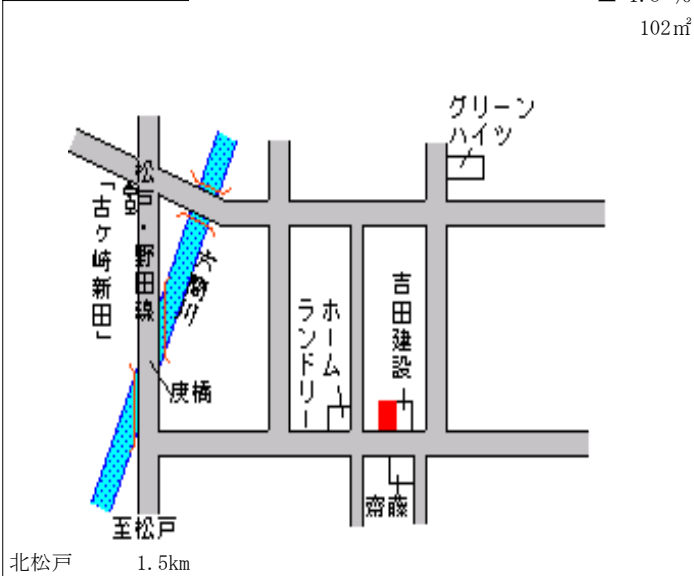

馬橋 700m

松戸(県) - 17	松戸市大金平2丁目110番2	132,000円 0.0 % 231㎡
---------------	----------------	---------------------------

北小金 850m

松戸(県) - 18	松戸市仲井町1丁目54番1	155,000円 0.0 % 137㎡
---------------	---------------	---------------------------

松戸新田 350m

松戸(県) 松戸市上本郷字1丁目3328番1 172,000円
 - 25 2.4 %
 134㎡

松戸(県) 松戸市千駄堀字清水台830番12 134,000円
 - 26 0.0 %
 101㎡

松戸(県) 松戸市五香西2丁目30番23 124,000円
 - 27 0.0 %
 199㎡

松戸(県) 松戸市新作字3丁目1156番 163,000円
 - 28 1.2 %
 159㎡

松戸(県) 松戸市古ヶ崎3丁目3354番3 112,000円
 - 29 ▲ 1.8 %
 102㎡

松戸(県) 松戸市八ヶ崎6丁目27番13外 133,000円
 - 30 0.0 %
 234㎡

松戸(県) 5-5	松戸市新松戸2丁目108番 太陽新松戸ビル	648,000円 4.0% 160㎡
--------------	--------------------------	--------------------------