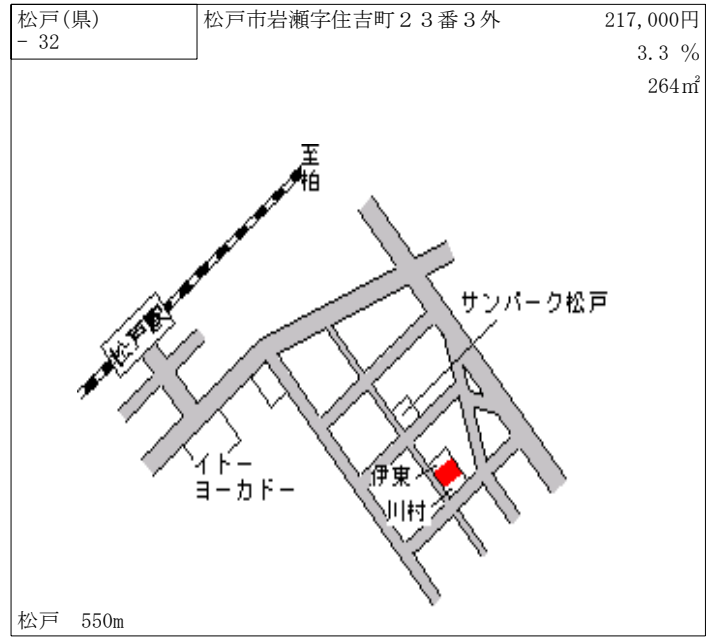

馬橋 700m

松戸(県) - 17	松戸市大金平2丁目110番2	132,000円 0.0 % 231㎡
---------------	----------------	---------------------------

北小金 850m

松戸(県) - 18	松戸市仲井町1丁目54番1	155,000円 0.0 % 137㎡
---------------	---------------	---------------------------

松戸新田 350m

松戸(県) 松戸市上本郷字1丁目3328番1 172,000円
 - 25 2.4 %
 134㎡

松戸(県) 松戸市千駄堀字清水台830番12 134,000円
 - 26 0.0 %
 101㎡

松戸(県) 松戸市五香西2丁目30番23 124,000円
 - 27 0.0 %
 199㎡

松戸(県) 松戸市新作字3丁目1156番 163,000円
 - 28 1.2 %
 159㎡

松戸(県) 松戸市古ヶ崎3丁目3354番3 112,000円
 - 29 ▲ 1.8 %
 102㎡

松戸(県) 松戸市八ヶ崎6丁目27番13外 133,000円
 - 30 0.0 %
 234㎡

松戸(県) 5-5	松戸市新松戸2丁目108番 太陽新松戸ビル	648,000円 4.0% 160㎡
--------------	--------------------------	--------------------------