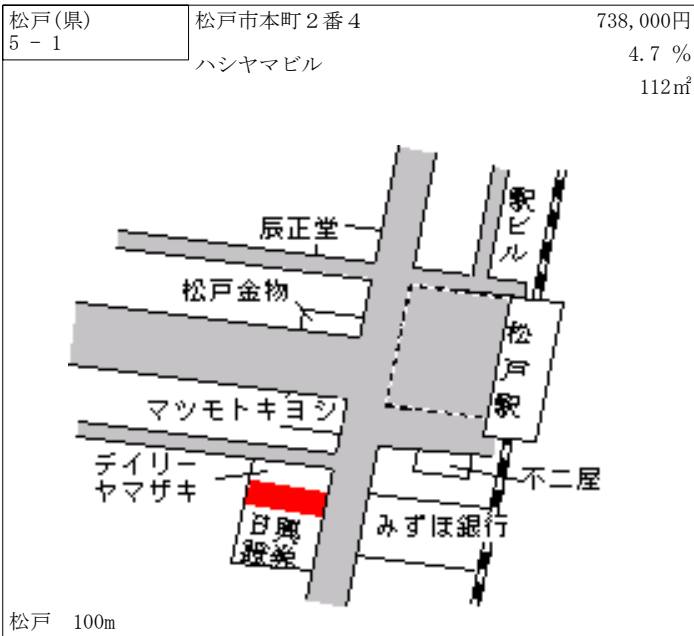

馬橋 700m

松戸(県) - 17	松戸市大金平2丁目110番2	132,000円 0.0 % 231㎡
---------------	----------------	---------------------------

北小金 850m

松戸(県) - 18	松戸市仲井町1丁目54番1	155,000円 0.0 % 137㎡
---------------	---------------	---------------------------

松戸新田 350m

松戸(県) 松戸市上本郷字1丁目3328番1 172,000円
 - 25 2.4 %
 134㎡

松戸(県) 松戸市千駄堀字清水台830番12 134,000円
 - 26 0.0 %
 101㎡

松戸(県) 松戸市五香西2丁目30番23 124,000円
 - 27 0.0 %
 199㎡

松戸(県) 松戸市新作字3丁目1156番 163,000円
 - 28 1.2 %
 159㎡

松戸(県) 松戸市古ヶ崎3丁目3354番3 112,000円
 - 29 ▲ 1.8 %
 102㎡

松戸(県) 松戸市八ヶ崎6丁目27番13外 133,000円
 - 30 0.0 %
 234㎡

松戸(県) 5-5	松戸市新松戸2丁目108番 太陽新松戸ビル	648,000円 4.0% 160㎡
--------------	--------------------------	--------------------------