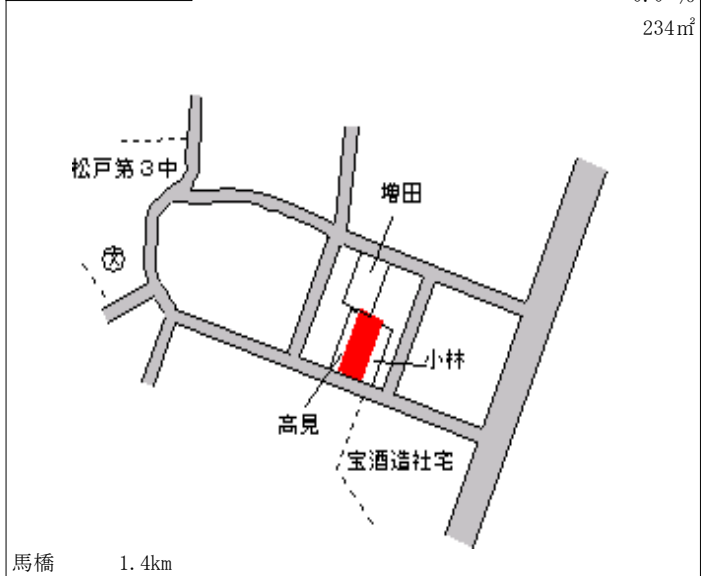

馬橋 700m

松戸(県) - 17	松戸市大金平2丁目110番2	132,000円 0.0 % 231㎡
---------------	----------------	---------------------------

北小金 850m

松戸(県) - 18	松戸市仲井町1丁目54番1	155,000円 0.0 % 137㎡
---------------	---------------	---------------------------

松戸新田 350m

松戸(県) 松戸市上本郷字1丁目3328番1 172,000円
 - 25 2.4 %
 134㎡

松戸(県) 松戸市千駄堀字清水台830番12 134,000円
 - 26 0.0 %
 101㎡

松戸(県) 松戸市五香西2丁目30番23 124,000円
 - 27 0.0 %
 199㎡

松戸(県) 松戸市新作字3丁目1156番 163,000円
 - 28 1.2 %
 159㎡

松戸(県) 松戸市古ヶ崎3丁目3354番3 112,000円
 - 29 ▲ 1.8 %
 102㎡

松戸(県) 松戸市八ヶ崎6丁目27番13外 133,000円
 - 30 0.0 %
 234㎡

松戸(県) 5-5	松戸市新松戸2丁目108番 太陽新松戸ビル	648,000円 4.0% 160㎡
--------------	--------------------------	--------------------------