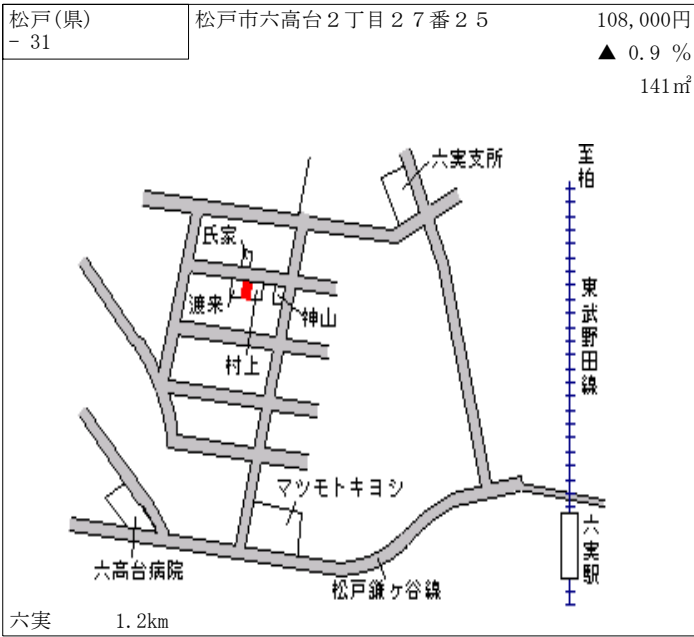

馬橋 700m

松戸(県) - 17	松戸市大金平2丁目110番2	132,000円 0.0 % 231㎡
---------------	----------------	---------------------------

北小金 850m

松戸(県) - 18	松戸市仲井町1丁目54番1	155,000円 0.0 % 137㎡
---------------	---------------	---------------------------

松戸新田 350m

松戸(県) 松戸市上本郷字1丁目3328番1 172,000円
 - 25 2.4 %
 134㎡

松戸(県) 松戸市千駄堀字清水台830番12 134,000円
 - 26 0.0 %
 101㎡

松戸(県) 松戸市五香西2丁目30番23 124,000円
 - 27 0.0 %
 199㎡

松戸(県) 松戸市新作字3丁目1156番 163,000円
 - 28 1.2 %
 159㎡

松戸(県) 松戸市古ヶ崎3丁目3354番3 112,000円
 - 29 ▲ 1.8 %
 102㎡

松戸(県) 松戸市八ヶ崎6丁目27番13外 133,000円
 - 30 0.0 %
 234㎡

松戸(県) 5-5	松戸市新松戸2丁目108番 太陽新松戸ビル	648,000円 4.0% 160㎡
--------------	--------------------------	--------------------------