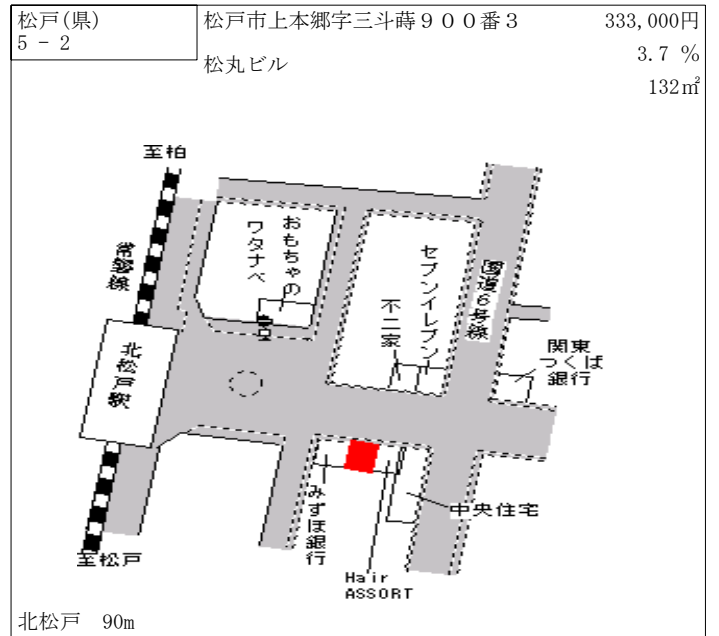

馬橋 700m

松戸(県) - 17	松戸市大金平2丁目110番2	132,000円 0.0 % 231㎡
---------------	----------------	---------------------------

北小金 850m

松戸(県) - 18	松戸市仲井町1丁目54番1	155,000円 0.0 % 137㎡
---------------	---------------	---------------------------

松戸新田 350m

松戸(県) 松戸市上本郷字1丁目3328番1 172,000円
 - 25 2.4 %
 134㎡

松戸(県) 松戸市千駄堀字清水台830番12 134,000円
 - 26 0.0 %
 101㎡

松戸(県) 松戸市五香西2丁目30番23 124,000円
 - 27 0.0 %
 199㎡

松戸(県) 松戸市新作字3丁目1156番 163,000円
 - 28 1.2 %
 159㎡

松戸(県) 松戸市古ヶ崎3丁目3354番3 112,000円
 - 29 ▲ 1.8 %
 102㎡

松戸(県) 松戸市八ヶ崎6丁目27番13外 133,000円
 - 30 0.0 %
 234㎡

松戸(県) 5-5	松戸市新松戸2丁目108番 太陽新松戸ビル	648,000円 4.0% 160㎡
--------------	--------------------------	--------------------------