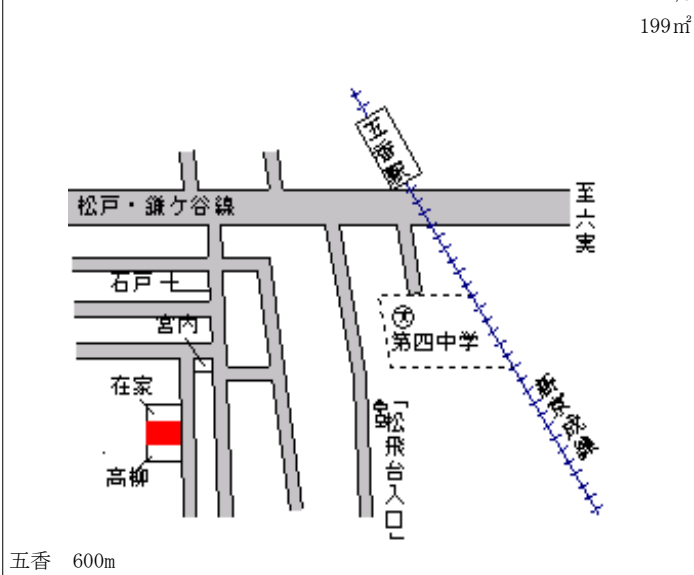

馬橋 700m

松戸(県) - 17	松戸市大金平2丁目110番2	132,000円 0.0 % 231㎡
---------------	----------------	---------------------------

北小金 850m

松戸(県) - 18	松戸市仲井町1丁目54番1	155,000円 0.0 % 137㎡
---------------	---------------	---------------------------

松戸新田 350m

松戸(県) 松戸市上本郷字1丁目3328番1 172,000円
 - 25 2.4 %
 134㎡

松戸(県) 松戸市千駄堀字清水台830番12 134,000円
 - 26 0.0 %
 101㎡

松戸(県) 松戸市五香西2丁目30番23 124,000円
 - 27 0.0 %
 199㎡

松戸(県) 松戸市新作字3丁目1156番 163,000円
 - 28 1.2 %
 159㎡

松戸(県) 松戸市古ヶ崎3丁目3354番3 112,000円
 - 29 ▲ 1.8 %
 102㎡

松戸(県) 松戸市八ヶ崎6丁目27番13外 133,000円
 - 30 0.0 %
 234㎡

松戸(県) 5-5	松戸市新松戸2丁目108番 太陽新松戸ビル	648,000円 4.0% 160㎡
--------------	--------------------------	--------------------------