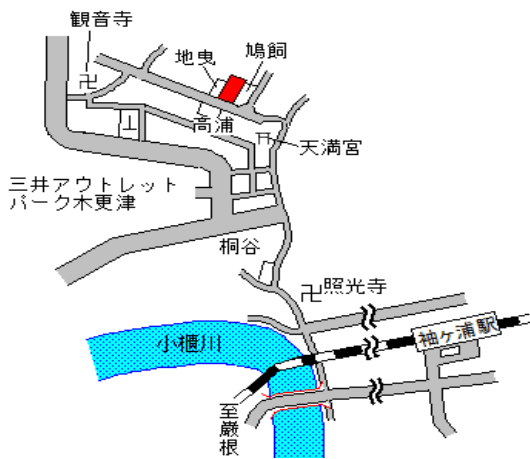

馬來田 50m

木更津(県) 5-4	木更津市東中央3丁目3番2 「東中央3-3-13」 ジブラルタ生命ビル	44,000円 1.1 % 457㎡
---------------	---	--------------------------

木更津 1km

木更津(県) 7-1	木更津市江川字仲野町386番1	25,900円 0.0 % 254㎡
---------------	-----------------	--------------------------

巖根 1.6km

木更津(県) 10 - 1 木更津市下郡字向台 1 8 1 4 番 1 11,000円 ▲ 1.8 % 1,357㎡

馬来田 3km

木更津(県) 10 - 2 木更津市草敷字御所塚 4 7 6 番 11,000円 ▲ 1.8 % 935㎡

木更津 10.5km

木更津(県) 10 - 3 木更津市牛込字宮塚 1 0 1 1 番 14,600円 9.8 % 780㎡

袖ヶ浦 3km