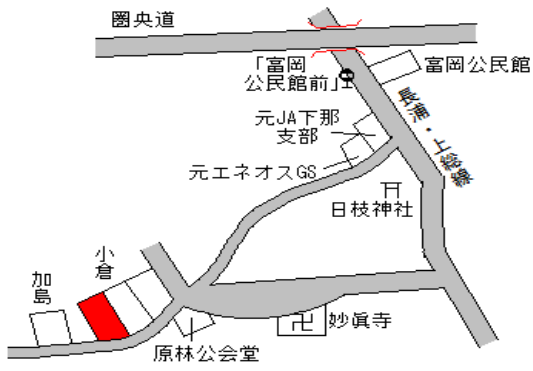

木更津 250m

木更津(県) 5-2	木更津市大和1丁目4番12外 「大和1-4-8」 ひらの酒店	78,100円 1.0 % 385㎡
---------------	--------------------------------------	--------------------------

木更津 300m

木更津(県) 5-3	木更津市真里字篠崎113番16 タムラ生花店	21,300円 ▲ 1.8 % 186㎡
---------------	---------------------------	----------------------------

馬來田 50m

木更津(県) 5-4	木更津市東中央3丁目3番2 「東中央3-3-13」 ジブラルタ生命ビル	44,000円 1.1 % 457㎡
---------------	---	--------------------------

木更津 1km

木更津(県) 7-1	木更津市江川字仲野町386番1	25,900円 0.0 % 254㎡
---------------	-----------------	--------------------------

巖根 1.6km

木更津(県) 10 - 1 木更津市下郡字向台 1 8 1 4 番 1 11,000円 ▲ 1.8 % 1,357㎡

馬来田 3km

木更津(県) 10 - 2 木更津市草敷字御所塚 4 7 6 番 11,000円 ▲ 1.8 % 935㎡

木更津 10.5km

木更津(県) 10 - 3 木更津市牛込字宮塚 1 0 1 1 番 14,600円 9.8 % 780㎡

袖ヶ浦 3km