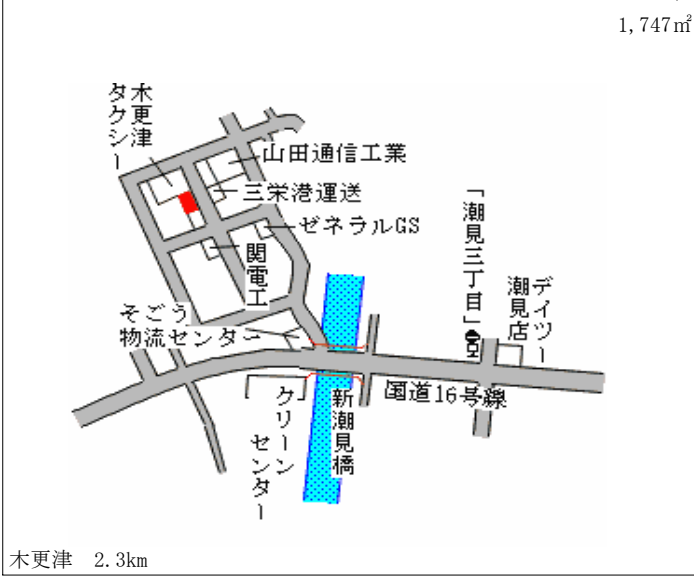

木更津(県) 7-2 木更津市潮浜2丁目1番7 40,000円 ▲14.0% 1,747㎡