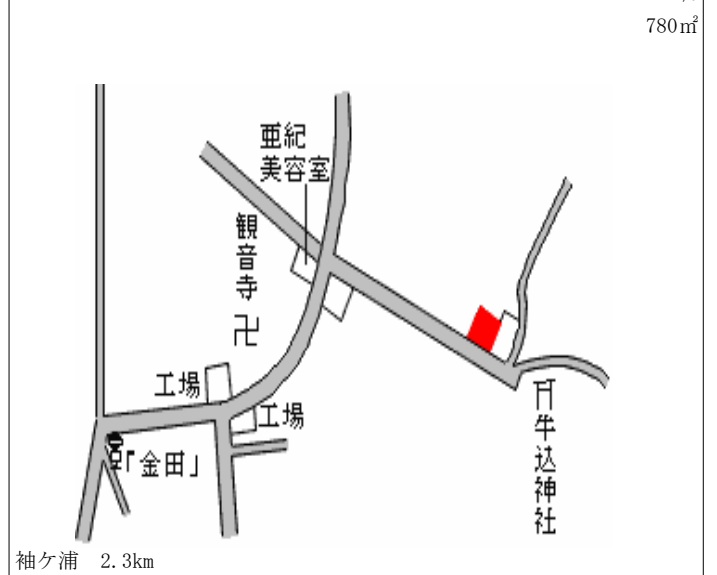

木更津(県) 5-6	木更津市真里字篠崎113番16	36,500円 ▲ 19.8 % 186㎡
---------------	-----------------	-----------------------------

国道110号線  
セブンイレブン  
そば大塚  
馬米田駅  
至下郡  
馬來田 50m

木更津(県) 7-1	木更津市江川字仲野町386番1	41,000円 ▲ 16.3 % 254㎡
---------------	-----------------	-----------------------------

岩根小入口  
弁当寿家  
食堂みつ菱  
駐車場  
中田  
小池  
岩根 1.6km

木更津(県) 7-2 木更津市潮浜2丁目1番7 40,000円 ▲14.0% 1,747㎡

木更津(県) 10-1 木更津市下郡字向台1814番1 20,000円 ▲14.9% 1,357㎡

木更津(県) 10-2 木更津市牛袋字十二天813番1 21,000円 ▲14.3% 495㎡

木更津(県) 10-3 木更津市牛込字宮塚1011番 23,000円 ▲16.4% 780㎡

木更津(県) 10-4 木更津市草敷字御所塚476番 18,500円 ▲17.0% 935㎡