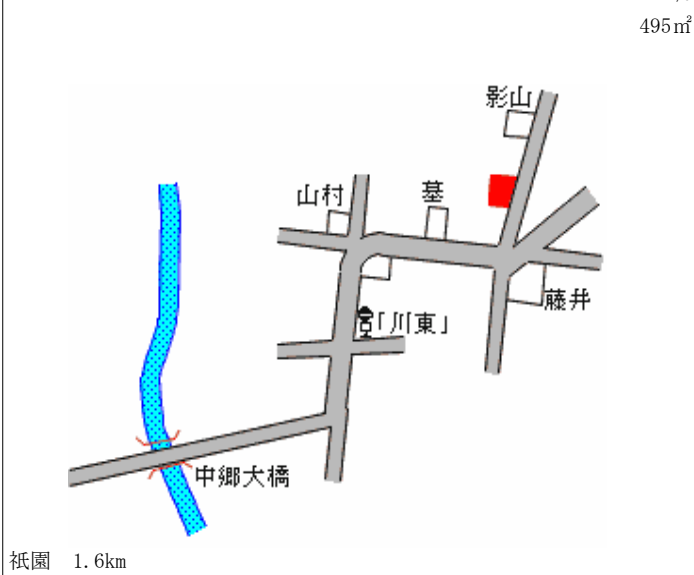

木更津(県) 5-6	木更津市真里字篠崎113番16	36,500円 ▲ 19.8 % 186㎡
---------------	-----------------	-----------------------------

国道110号線  
セブンイレブン  
そば大塚  
馬米田駅  
至下郡  
馬來田 50m

木更津(県) 7-1	木更津市江川字仲野町386番1	41,000円 ▲ 16.3 % 254㎡
---------------	-----------------	-----------------------------

岩根小入口  
弁当寿家  
食堂みつ菱  
駐車場  
中田  
小池  
岩根 1.6km

木更津(県) 7-2 木更津市潮浜2丁目1番7 40,000円 ▲14.0% 1,747㎡

木更津(県) 10-1 木更津市下郡字向台1814番1 20,000円 ▲14.9% 1,357㎡

木更津(県) 10-2 木更津市牛袋字十二天813番1 21,000円 ▲14.3% 495㎡

木更津(県) 10-3 木更津市牛込字宮塚1011番 23,000円 ▲16.4% 780㎡