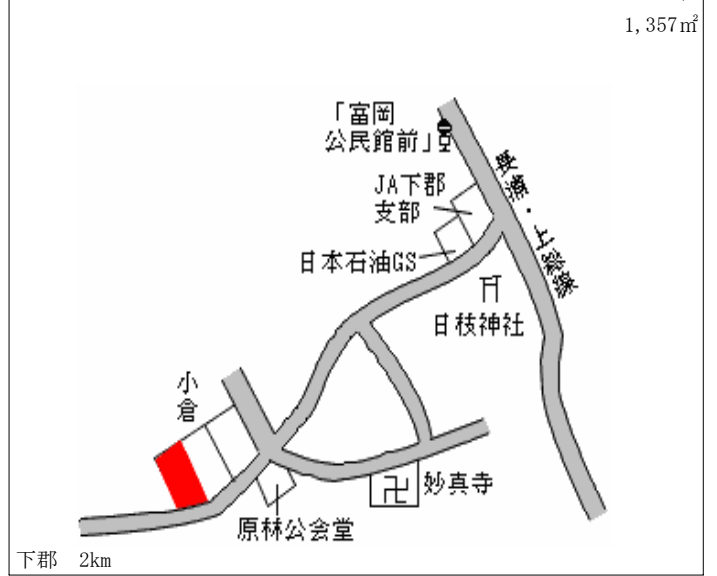

木更津(県) 5-6	木更津市真里字篠崎113番16	36,500円 ▲ 19.8 % 186㎡
---------------	-----------------	-----------------------------

国道110号線  
セブンイレブン  
そば大塚  
馬米田駅  
至下郡  
馬來田 50m

木更津(県) 7-1	木更津市江川字仲野町386番1	41,000円 ▲ 16.3 % 254㎡
---------------	-----------------	-----------------------------

岩根小入口  
弁当寿家  
食堂みつ菱  
駐車場  
中田  
小池  
岩根 1.6km

木更津(県) 7-2 木更津市潮浜2丁目1番7 40,000円 ▲14.0% 1,747㎡

木更津(県) 10-1 木更津市下郡字向台1814番1 20,000円 ▲14.9% 1,357㎡

木更津(県) 10-2 木更津市牛袋字十二天813番1 21,000円 ▲14.3% 495㎡

木更津(県) 10-3 木更津市牛込字宮塚1011番 23,000円 ▲16.4% 780㎡