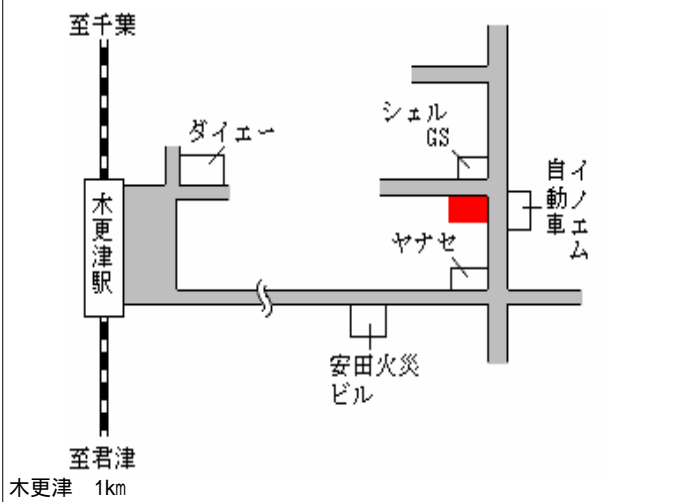

木更津 1.5km

木更津(県) 5-1	木更津市中央1丁目1530番3外 「中央1-4-3」 ふとんのつだ	99,000円 27.2 % 140㎡
---------------	---	---------------------------

木更津 250m

木更津(県) 5-2	木更津市大和1丁目4番12外 「大和1-4-8」 ひらの酒店	105,000円 23.9 % 385㎡
---------------	--------------------------------------	----------------------------

木更津 300m

木更津(県) 5-3 木更津市富士見2丁目1713番1 52,000円
 「1713番3,合併の2 16.1%
 「富士見2-1-7」 なべや 123㎡

木更津(県) 5-4 木更津市請西2丁目1番22 49,300円
 「請西2-1-4」 15.0%
 車買取専門 カリバ - 549㎡

木更津(県) 5-5 木更津市東中央3丁目3番2 53,000円
 「東中央3-3-13」 15.9%
 シブラルタ生命保険 457㎡