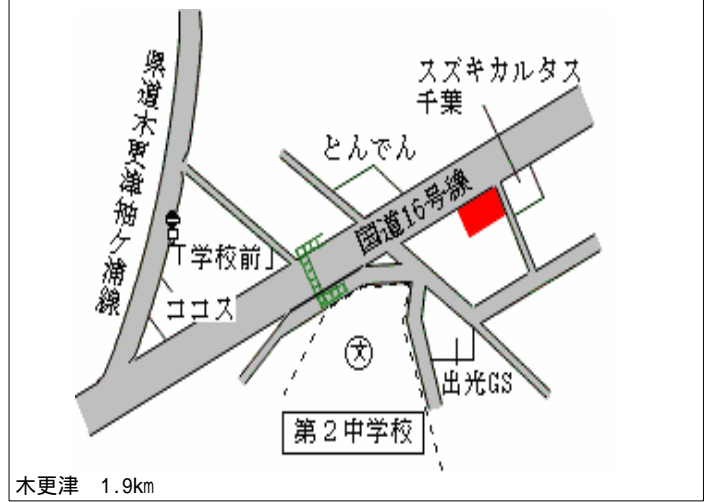

木更津(県) 5-4 木更津市請西2丁目1番22 49,300円
「請西2-1-4」 15.0%
車買取専門 カリバ - 549㎡