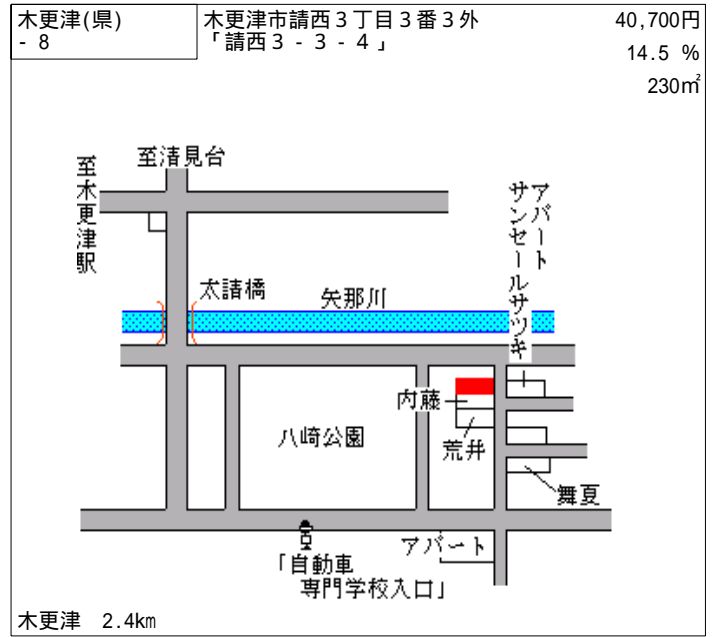

木更津(県) - 1	木更津市桜井字北町477番1	36,500円 14.3 % 211㎡
---------------	----------------	---------------------------

木更津 2.5km

木更津(県) - 2	木更津市長須賀字宮ノ下2503番1	35,500円 14.0 % 175㎡
---------------	-------------------	---------------------------

木更津 2km

木更津(県) - 3	木更津市高柳1丁目460番2外 「高柳1-4-21」	34,800円 13.9 % 231㎡
---------------	-------------------------------	---------------------------

巖根 1.6km

木更津(県) - 4	木更津市港南台2丁目10番13	29,000円 14.7 % 232㎡
---------------	-----------------	---------------------------

君津 3.3km

木更津(県) - 5	木更津市請西字望地谷874番2	27,500円 15.9 % 330㎡
---------------	-----------------	---------------------------

木更津 1.9km

木更津(県) - 6	木更津市大久保2丁目762番25 「大久保2-20-12」	27,500円 15.6 % 212㎡
---------------	----------------------------------	---------------------------

木更津 6km

木更津(県) - 13	木更津市中里1丁目1391番6 「中里1-4-5」	39,000円 14.3 % 217㎡
----------------	------------------------------	---------------------------

木更津 1.9km

木更津(県) - 14	木更津市清見台2丁目5番13 「清見台2-5-21」	41,000円 14.6 % 248㎡
----------------	-------------------------------	---------------------------