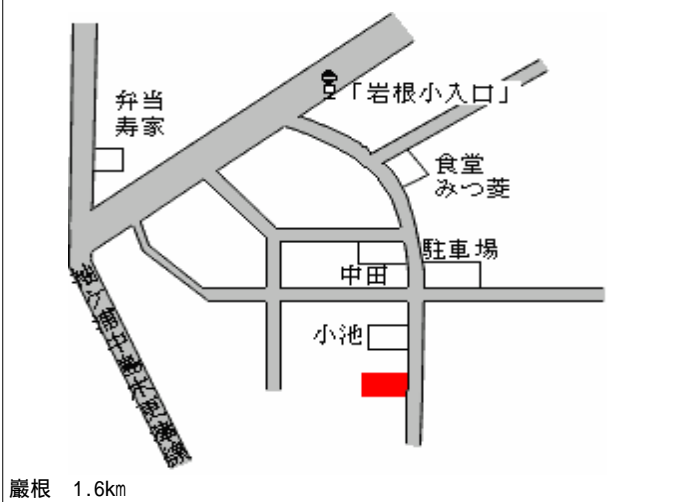

木更津 1.5km

木更津(県) 5-1	木更津市中央1丁目1530番3外 「中央1-4-3」 ふとんのつだ	99,000円 27.2 % 140㎡
---------------	---	---------------------------

木更津 250m

木更津(県) 5-2	木更津市大和1丁目4番12外 「大和1-4-8」 ひらの酒店	105,000円 23.9 % 385㎡
---------------	--------------------------------------	----------------------------

木更津 300m

木更津(県) 5-3 木更津市富士見2丁目1713番1 52,000円
 「1713番3,合併の2 16.1%
 「富士見2-1-7」 なべや 123㎡

木更津(県) 5-4 木更津市請西2丁目1番22 49,300円
 「請西2-1-4」 15.0%
 車買取専門 カリバ - 549㎡

木更津(県) 5-5 木更津市東中央3丁目3番2 53,000円
 「東中央3-3-13」 15.9%
 シブラルタ生命保険 457㎡

木更津(県) 5-6 木更津市真里字篠崎113番16 30,700円
 タムラ生花店 15.9%
 186㎡

木更津(県) 7-1 木更津市江川字仲野町386番1 34,500円
 15.9%
 254㎡

木更津(県) 7-2 木更津市潮浜2丁目1番7 34,000円
 15.0%
 1,747㎡