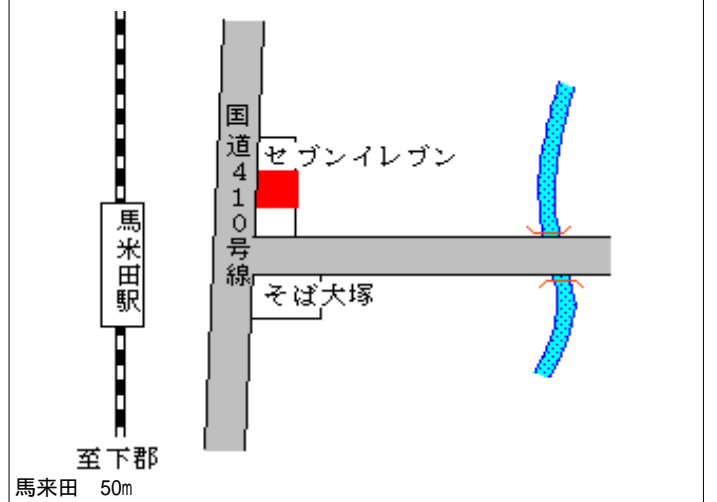

木更津(県) 5-6 木更津市真里字篠崎113番16 30,700円
タムラ生花店 15.9%
186㎡