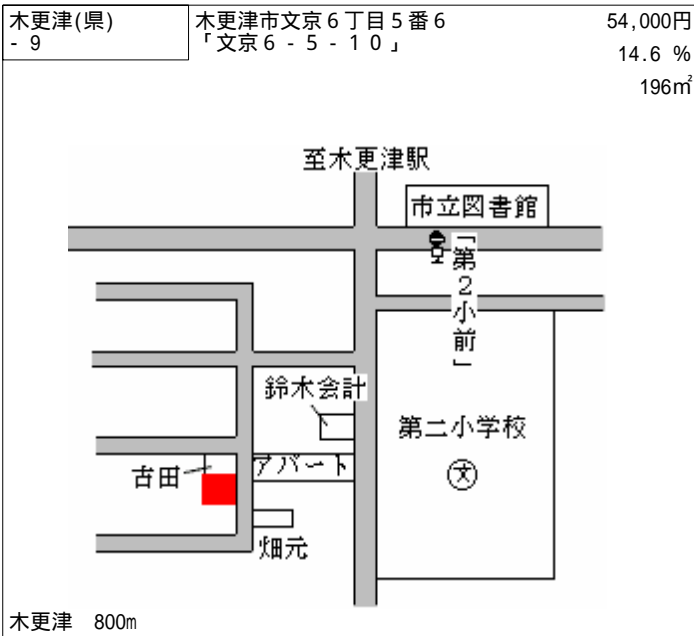

木更津(県) - 1	木更津市桜井字北町477番1	36,500円 14.3 % 211㎡
---------------	----------------	---------------------------

木更津 2.5km

木更津(県) - 2	木更津市長須賀字宮ノ下2503番1	35,500円 14.0 % 175㎡
---------------	-------------------	---------------------------

木更津 2km

木更津(県) - 3	木更津市高柳1丁目460番2外 「高柳1-4-21」	34,800円 13.9 % 231㎡
---------------	-------------------------------	---------------------------

巖根 1.6km

木更津(県) - 4	木更津市港南台2丁目10番13	29,000円 14.7 % 232㎡
---------------	-----------------	---------------------------

君津 3.3km

木更津(県) - 5	木更津市請西字望地谷874番2	27,500円 15.9 % 330㎡
---------------	-----------------	---------------------------

木更津 1.9km

木更津(県) - 6	木更津市大久保2丁目762番25 「大久保2-20-12」	27,500円 15.6 % 212㎡
---------------	----------------------------------	---------------------------

木更津 6km

木更津(県) - 13	木更津市中里1丁目1391番6 「中里1-4-5」	39,000円 14.3 % 217㎡
----------------	------------------------------	---------------------------

木更津 1.9km

木更津(県) - 14	木更津市清見台2丁目5番13 「清見台2-5-21」	41,000円 14.6 % 248㎡
----------------	-------------------------------	---------------------------