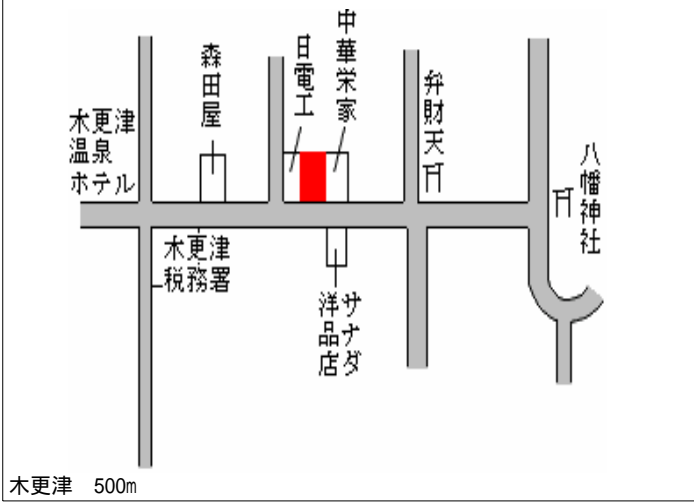

木更津 1.5km

木更津(県) 5-1	木更津市中央1丁目1530番3外 「中央1-4-3」 ふとんのつだ	99,000円 27.2 % 140㎡
---------------	---	---------------------------

木更津 250m

木更津(県) 5-2	木更津市大和1丁目4番12外 「大和1-4-8」 ひらの酒店	105,000円 23.9 % 385㎡
---------------	--------------------------------------	----------------------------

木更津 300m

木更津(県) 5-3 木更津市富士見2丁目1713番1 52,000円
 「1713番3,合併の2 16.1%
 「富士見2-1-7」 なべや 123㎡

木更津(県) 5-4 木更津市請西2丁目1番22 49,300円
 「請西2-1-4」 15.0%
 車買取専門 カリバ - 549㎡

木更津(県) 5-5 木更津市東中央3丁目3番2 53,000円
 「東中央3-3-13」 15.9%
 シブラルタ生命保険 457㎡