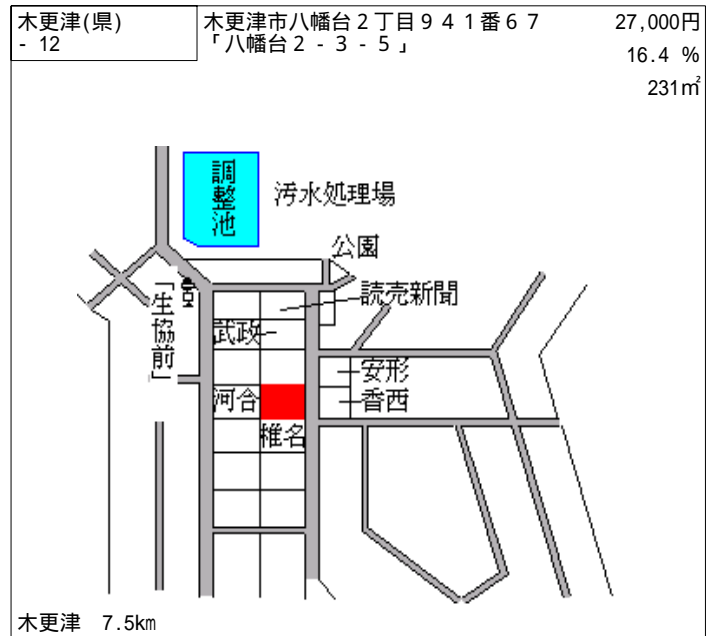

木更津(県) - 1	木更津市桜井字北町477番1	36,500円 14.3 % 211㎡
---------------	----------------	---------------------------

木更津 2.5km

木更津(県) - 2	木更津市長須賀字宮ノ下2503番1	35,500円 14.0 % 175㎡
---------------	-------------------	---------------------------

木更津 2km

木更津(県) - 3	木更津市高柳1丁目460番2外 「高柳1-4-21」	34,800円 13.9 % 231㎡
---------------	-------------------------------	---------------------------

巖根 1.6km

木更津(県) - 4	木更津市港南台2丁目10番13	29,000円 14.7 % 232㎡
---------------	-----------------	---------------------------

君津 3.3km

木更津(県) - 5	木更津市請西字望地谷874番2	27,500円 15.9 % 330㎡
---------------	-----------------	---------------------------

木更津 1.9km

木更津(県) - 6	木更津市大久保2丁目762番25 「大久保2-20-12」	27,500円 15.6 % 212㎡
---------------	----------------------------------	---------------------------

木更津 6km

木更津(県) - 13	木更津市中里1丁目1391番6 「中里1-4-5」	39,000円 14.3 % 217㎡
----------------	------------------------------	---------------------------

木更津 1.9km

木更津(県) - 14	木更津市清見台2丁目5番13 「清見台2-5-21」	41,000円 14.6 % 248㎡
----------------	-------------------------------	---------------------------