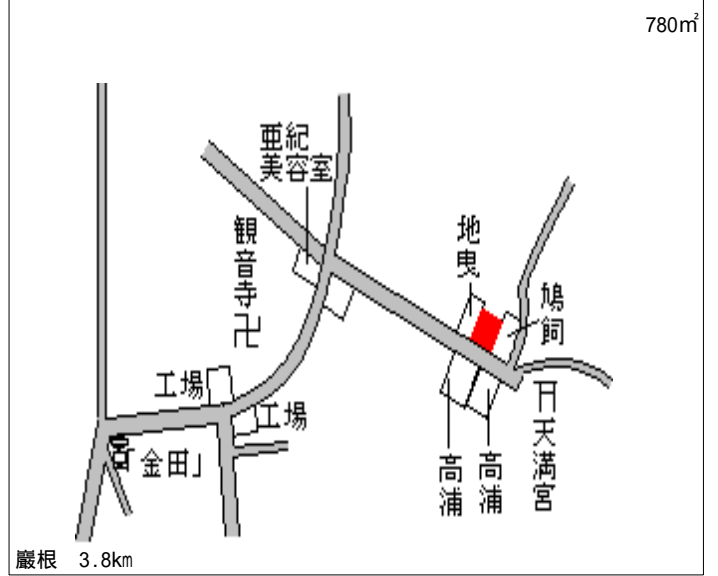

木更津 1km

木更津(県) 5 - 6	木更津市真里字篠崎113番16 タムラ生花店	26,500円 13.7 % 186㎡
-----------------	---------------------------	---------------------------

馬來田 50m

木更津(県) 7 - 1	木更津市江川字仲野町386番1	29,500円 14.5 % 254㎡
-----------------	-----------------	---------------------------

巖根 1.6km

木更津(県) 7 - 2	木更津市潮浜2丁目1番7	29,100円 14.4 % 1,747㎡
-----------------	--------------	-----------------------------

木更津 2.3km

木更津(県) 10 - 1	木更津市下郡字向台1814番1	15,000円 14.3 % 1,357㎡
------------------	-----------------	-----------------------------

馬來田 3km

木更津(県) 10 - 2 木更津市牛袋字十二天 8 1 3 番 1 15,800円
14.6 %
495㎡

木更津(県) 10 - 3 木更津市牛込字宮塚 1 0 1 1 番 16,700円
14.4 %
780㎡

木更津(県) 10 - 4 木更津市草敷字御所塚 4 7 6 番 14,000円
10.3 %
935㎡