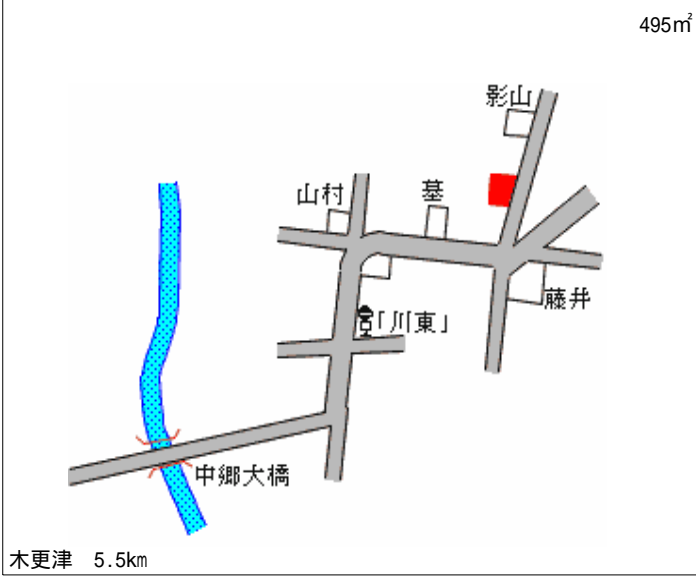

木更津 1km

木更津(県) 5 - 6	木更津市真里字篠崎113番16 タムラ生花店	26,500円 13.7 % 186㎡
-----------------	---------------------------	---------------------------

馬來田 50m

木更津(県) 7 - 1	木更津市江川字仲野町386番1	29,500円 14.5 % 254㎡
-----------------	-----------------	---------------------------

巖根 1.6km

木更津(県) 7 - 2	木更津市潮浜2丁目1番7	29,100円 14.4 % 1,747㎡
-----------------	--------------	-----------------------------

木更津 2.3km

木更津(県) 10 - 1	木更津市下郡字向台1814番1	15,000円 14.3 % 1,357㎡
------------------	-----------------	-----------------------------

馬來田 3km

木更津(県) 10 - 2 木更津市牛袋字十二天 8 1 3 番 1 15,800円
14.6 %
495㎡

木更津(県) 10 - 3 木更津市牛込字宮塚 1 0 1 1 番 16,700円
14.4 %
780㎡

木更津(県) 10 - 4 木更津市草敷字御所塚 4 7 6 番 14,000円
10.3 %
935㎡