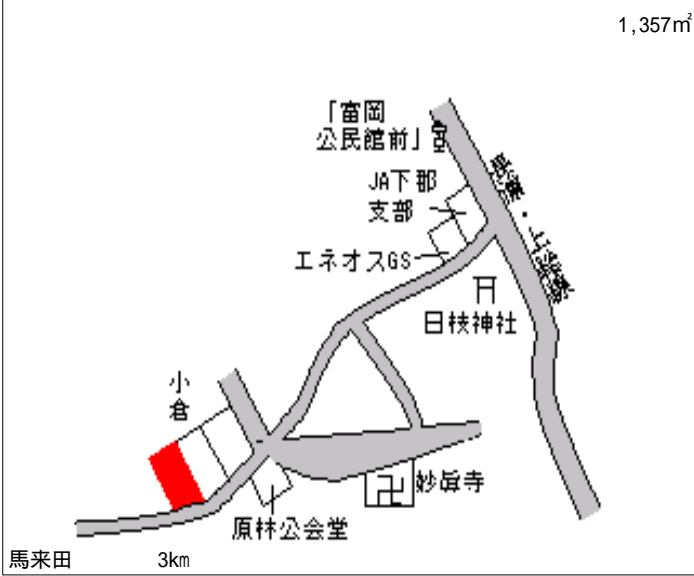

木更津 250m

木更津(県) 5 - 2	木更津市大和1丁目4番12外 「大和1-4-8」 ひらの酒店	82,000円 3.8 % 385㎡
-----------------	--------------------------------------	--------------------------

木更津 300m

木更津(県) 5 - 3	木更津市真里字篠崎113番16 タムラ生花店	23,400円 2.5 % 186㎡
-----------------	---------------------------	--------------------------

馬來田 50m

木更津(県) 5 - 4	木更津市東中央3丁目3番2 「東中央3-3-13」 ジブラルタ生命ビル	45,000円 2.3 % 457㎡
-----------------	---	--------------------------

木更津 1km

木更津(県) 7 - 1	木更津市江川字仲野町386番1	27,200円 0.7 % 254㎡
-----------------	-----------------	--------------------------

巖根 1.6km

木更津(県) 10 - 1 木更津市下郡字向台 1 8 1 4 番 1 12,400円
2.4 %
1,357m²

木更津(県) 10 - 2 木更津市草敷字御所塚 4 7 6 番 12,400円
2.4 %
935m²

木更津(県) 10 - 3 木更津市牛込字宮塚 1 0 1 1 番 14,500円
2.0 %
780m²