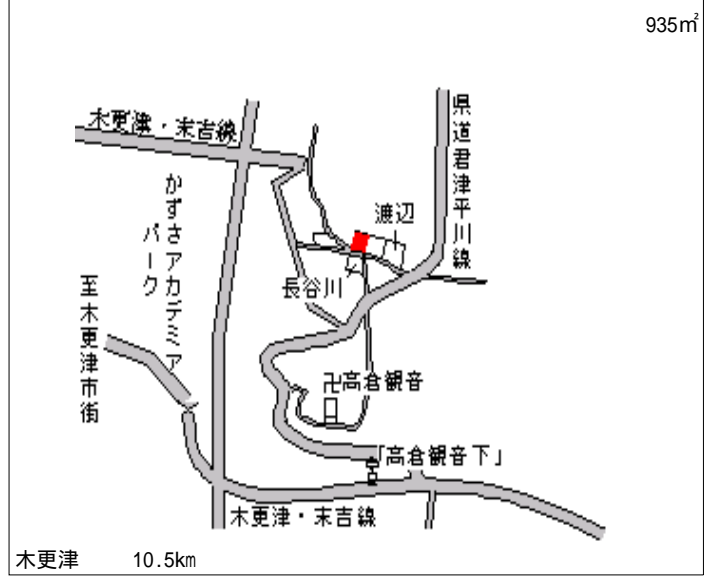

木更津 250m

木更津(県) 5 - 2	木更津市大和1丁目4番12外 「大和1-4-8」 ひらの酒店	82,000円 3.8 % 385㎡
-----------------	--------------------------------------	--------------------------

木更津 300m

木更津(県) 5 - 3	木更津市真里字篠崎113番16 タムラ生花店	23,400円 2.5 % 186㎡
-----------------	---------------------------	--------------------------

馬來田 50m

木更津(県) 5 - 4	木更津市東中央3丁目3番2 「東中央3-3-13」 ジブラルタ生命ビル	45,000円 2.3 % 457㎡
-----------------	---	--------------------------

木更津 1km

木更津(県) 7 - 1	木更津市江川字仲野町386番1	27,200円 0.7 % 254㎡
-----------------	-----------------	--------------------------

巖根 1.6km

木更津(県) 10 - 1 木更津市下郡字向台 1 8 1 4 番 1 12,400円
2.4 %
1,357m²

木更津(県) 10 - 2 木更津市草敷字御所塚 4 7 6 番 12,400円
2.4 %
935m²

木更津(県) 10 - 3 木更津市牛込字宮塚 1 0 1 1 番 14,500円
2.0 %
780m²