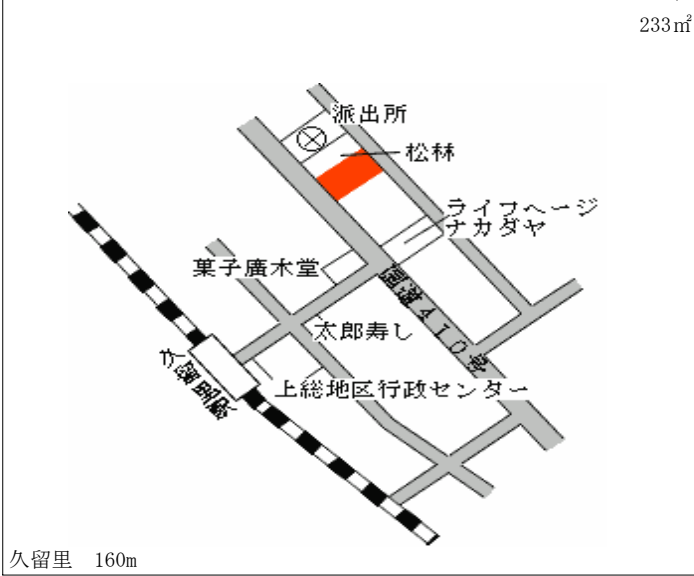

君津(県) 5-2 君津市久留里市場字下町547番1 35,200円 ▲14.1% 233㎡