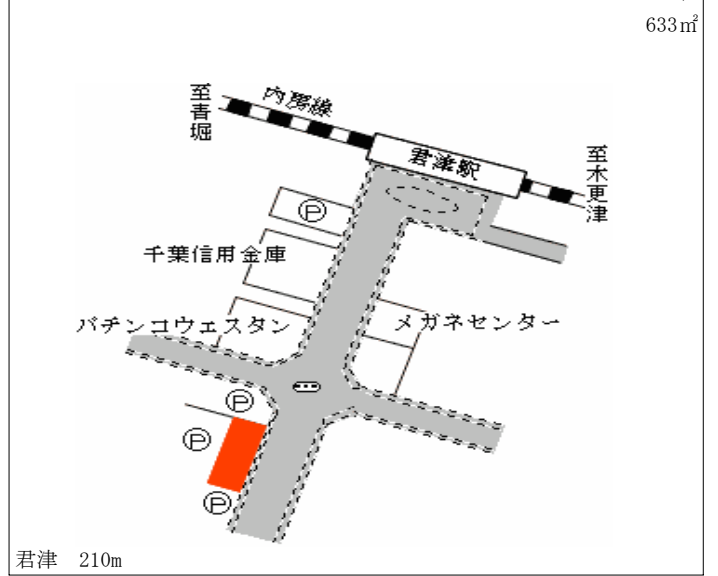

君津(県) 5-3 君津市中野4丁目2番2外 89,000円 ▲19.8% 633㎡ 「中野4-2-3」