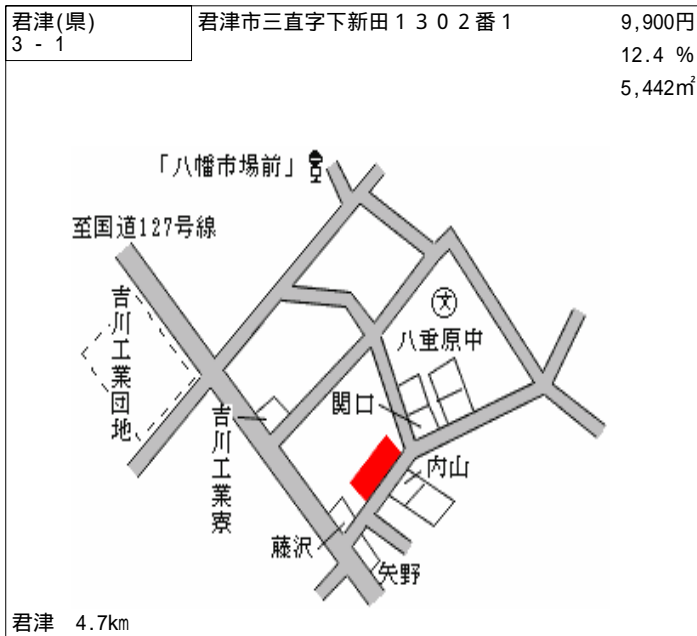

君津(県) - 7	君津市西坂田1丁目10番2 「西坂田1-10-2」	42,500円 12.0 % 175㎡
--------------	------------------------------	---------------------------

至鴨川
至千葉
君津 800m

君津(県) - 8	君津市上新田字若宮5番1	14,300円 12.8 % 477㎡
--------------	--------------	---------------------------

白山神社
白山ゴルフセンター
モーターGS
中野
吉住
久留屋家
至君津
依田 440m

君津(県) - 9	君津市中島字久保田746番9	25,800円 12.5 % 250㎡
--------------	----------------	---------------------------

至水更津
至市原
「小糸中農協前」
主要地方道君津・丸山線
石塚文化堂
申小学校
ママの店
藤原
山田
長谷川酒店
君津 7km

君津(県) - 10	君津市人見3丁目24番3 「人見3-24-5」	32,500円 14.5 % 196㎡
---------------	----------------------------	---------------------------

国道16号
中橋
至君津
青堀駅
熊田
松下
安部
公園
青堀 1.4km

君津(県) - 11	君津市久保3丁目9番2 「久保3-9-2」	41,500円 12.1 % 245㎡
---------------	--------------------------	---------------------------

至君津
内房線
公園
高橋
石井
松本
そば花月庵
「久保」
市役所
茂田文具店
イゲタデンキ
東正測地
君津 1.2km

君津(県) - 12	君津市中野5丁目14番16 「中野5-14-26」	40,000円 12.1 % 208㎡
---------------	------------------------------	---------------------------

至館山
6階建マンション
グローイングコート君津
中野西公園
高木
平野輪業
友和
ロータスビル
忠実屋
至君津
君津 1km