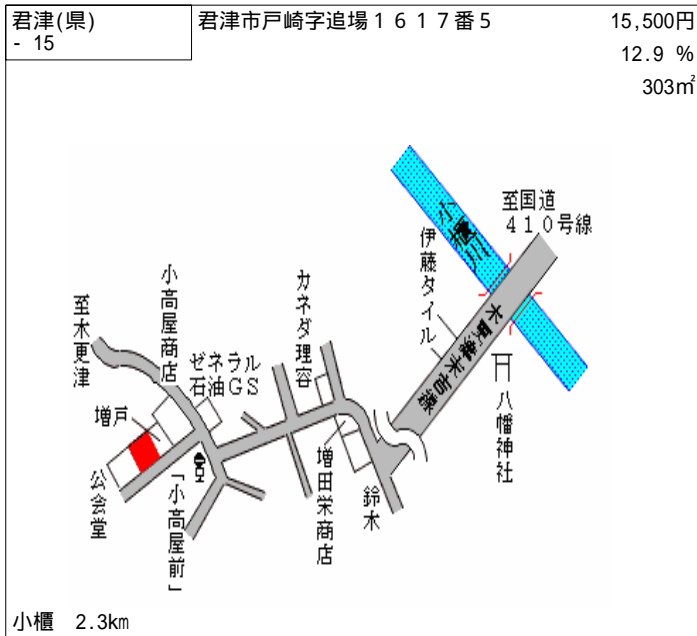

君津(県) - 7	君津市西坂田1丁目10番2 「西坂田1-10-2」	42,500円 12.0 % 175㎡
--------------	------------------------------	---------------------------

至鴨川
至千葉
君津 800m

君津(県) - 8	君津市上新田字若宮5番1	14,300円 12.8 % 477㎡
--------------	--------------	---------------------------

君津(県) - 10	君津市人見3丁目24番3 「人見3-24-5」	32,500円 14.5 % 196㎡
---------------	----------------------------	---------------------------

国道16号
中橋
至君津
青堀駅
熊田
松下
安部
公園
青堀 1.4km

君津(県) - 11	君津市久保3丁目9番2 「久保3-9-2」	41,500円 12.1 % 245㎡
---------------	--------------------------	---------------------------

至君津
内房線
公園
高橋
石井
松本
そば花月庵
「久保」
市役所
茂田文具店
イゲタデンキ
東正測地
君津 1.2km

君津(県) - 12	君津市中野5丁目14番16 「中野5-14-26」	40,000円 12.1 % 208㎡
---------------	------------------------------	---------------------------

至館山
6階建マンション
グローイングコート君津
中野西公園
高木
平野輪業
友和
ロータスビル
忠実屋
至君津
君津 1km

君津 4.6km