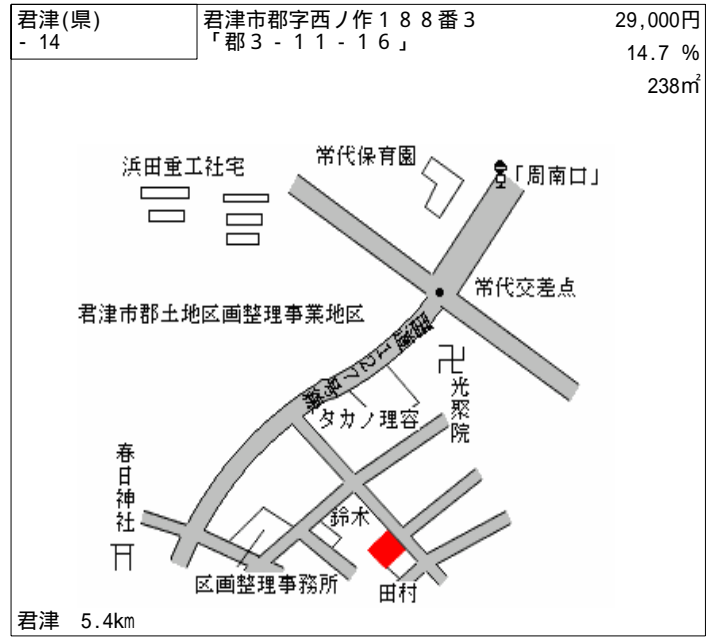

君津(県) - 7	君津市西坂田1丁目10番2 「西坂田1-10-2」	42,500円 12.0 % 175㎡
--------------	------------------------------	---------------------------

至鴨川
至千葉
君津 800m

君津(県) - 8	君津市上新田字若宮5番1	14,300円 12.8 % 477㎡
--------------	--------------	---------------------------

君津(県) - 10	君津市人見3丁目24番3 「人見3-24-5」	32,500円 14.5 % 196㎡
---------------	----------------------------	---------------------------

国道16号
中橋
至君津
青堀駅
熊田
松下
安部
公園
青堀 1.4km

君津(県) - 11	君津市久保3丁目9番2 「久保3-9-2」	41,500円 12.1 % 245㎡
---------------	--------------------------	---------------------------

至君津
内房線
公園
高橋
石井
松本
そば花月庵
「久保」
市役所
茂田文具店
イゲタデンキ
東正測地
君津 1.2km

君津(県) - 12	君津市中野5丁目14番16 「中野5-14-26」	40,000円 12.1 % 208㎡
---------------	------------------------------	---------------------------

至館山
6階建マンション
グローイングコート君津
中野西公園
高木
平野輪業
友和
ロータスビル
忠実屋
至君津
君津 1km