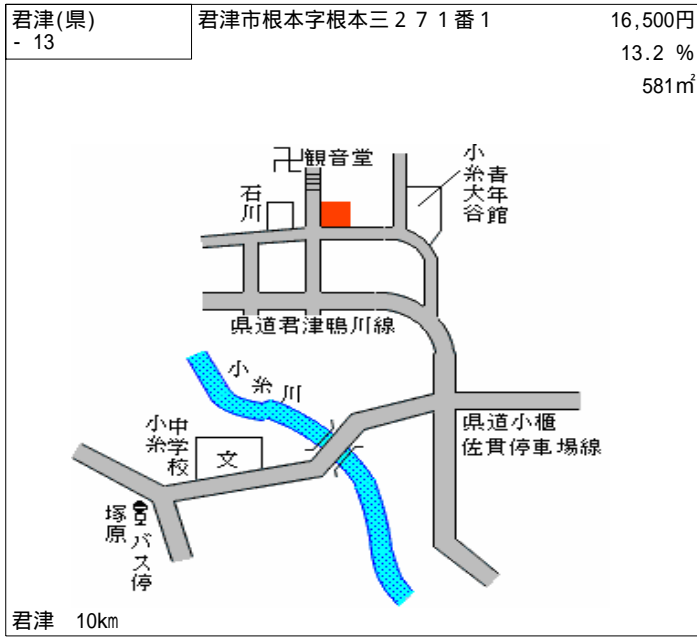

君津(県) - 7	君津市西坂田1丁目10番2 「西坂田1-10-2」	42,500円 12.0 % 175㎡
--------------	------------------------------	---------------------------

至鴨川
至千葉
君津 800m

君津(県) - 8	君津市上新田字若宮5番1	14,300円 12.8 % 477㎡
--------------	--------------	---------------------------

君津(県) - 10	君津市人見3丁目24番3 「人見3-24-5」	32,500円 14.5 % 196㎡
---------------	----------------------------	---------------------------

国道16号
中橋
至君津
青堀駅
熊田
松下
安部
公園
青堀 1.4km

君津(県) - 11	君津市久保3丁目9番2 「久保3-9-2」	41,500円 12.1 % 245㎡
---------------	--------------------------	---------------------------

至君津
内房線
公園
高橋
石井
松本
そば花月庵
「久保」
市役所
茂田文具店
イゲタデンキ
東正測地
君津 1.2km

君津(県) - 12	君津市中野5丁目14番16 「中野5-14-26」	40,000円 12.1 % 208㎡
---------------	------------------------------	---------------------------

至館山
6階建マンション
グローイングコート君津
中野西公園
高木
平野輪業
友和
ロータスビル
忠実屋
至君津
君津 1km

君津 4.6km