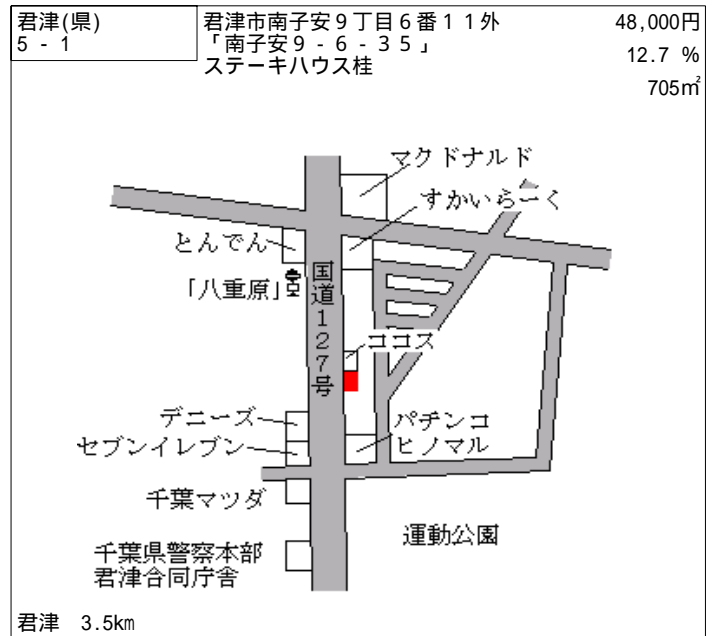

君津(県) - 7	君津市西坂田1丁目10番2 「西坂田1-10-2」	42,500円 12.0 % 175㎡
--------------	------------------------------	---------------------------

至鴨川
至千葉
君津 800m

君津(県) - 8	君津市上新田字若宮5番1	14,300円 12.8 % 477㎡
--------------	--------------	---------------------------

君津(県) - 10	君津市人見3丁目24番3 「人見3-24-5」	32,500円 14.5 % 196㎡
---------------	----------------------------	---------------------------

国道16号
中橋
至君津
青堀駅
熊田
松下
安部
公園
青堀 1.4km

君津(県) - 11	君津市久保3丁目9番2 「久保3-9-2」	41,500円 12.1 % 245㎡
---------------	--------------------------	---------------------------

至君津
内房線
公園
高橋
石井
松本
そば花月庵
「久保」
市役所
茂田文具店
イゲタデンキ
東正測地
君津 1.2km

君津(県) - 12	君津市中野5丁目14番16 「中野5-14-26」	40,000円 12.1 % 208㎡
---------------	------------------------------	---------------------------

至館山
6階建マンション
グローイングコート君津
中野西公園
高木
平野輪業
友和
ロータスビル
忠実屋
至君津
君津 1km

君津(県) 5 - 2	君津市久留里市場字下町 5 4 7 番 1 松島美容室	30,500円 13.4 % 233㎡
----------------	--------------------------------	---------------------------

久留里 160m

君津(県) 5 - 3	君津市中野 4 丁目 2 番 2 外 「中野 4 - 2 - 3」 君津中央眼科	75,700円 14.9 % 633㎡
----------------	--	---------------------------