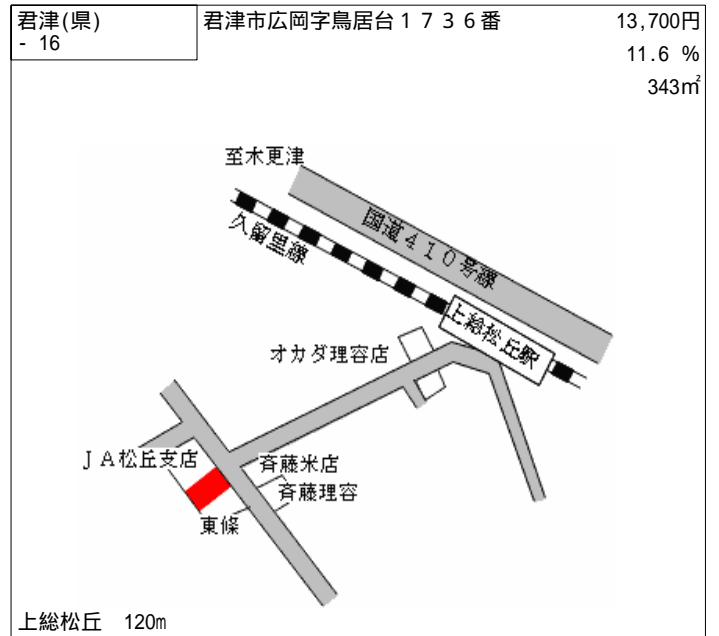

君津(県) - 7	君津市西坂田1丁目10番2 「西坂田1-10-2」	42,500円 12.0 % 175㎡
--------------	------------------------------	---------------------------

至鴨川
至千葉
君津 800m

君津(県) - 8	君津市上新田字若宮5番1	14,300円 12.8 % 477㎡
--------------	--------------	---------------------------

君津(県) - 10	君津市人見3丁目24番3 「人見3-24-5」	32,500円 14.5 % 196㎡
---------------	----------------------------	---------------------------

国道16号
中橋
至君津
青堀駅
熊田
松下
安部
公園
青堀 1.4km

君津(県) - 11	君津市久保3丁目9番2 「久保3-9-2」	41,500円 12.1 % 245㎡
---------------	--------------------------	---------------------------

至君津
内房線
公園
高橋
石井
松本
そば花月庵
「久保」
市役所
茂田文具店
イゲタデンキ
東正測地
君津 1.2km

君津(県) - 12	君津市中野5丁目14番16 「中野5-14-26」	40,000円 12.1 % 208㎡
---------------	------------------------------	---------------------------

至館山
6階建マンション
グローイングコート君津
中野西公園
高木
平野輪業
友和
ロータスビル
忠実屋
至君津
君津 1km