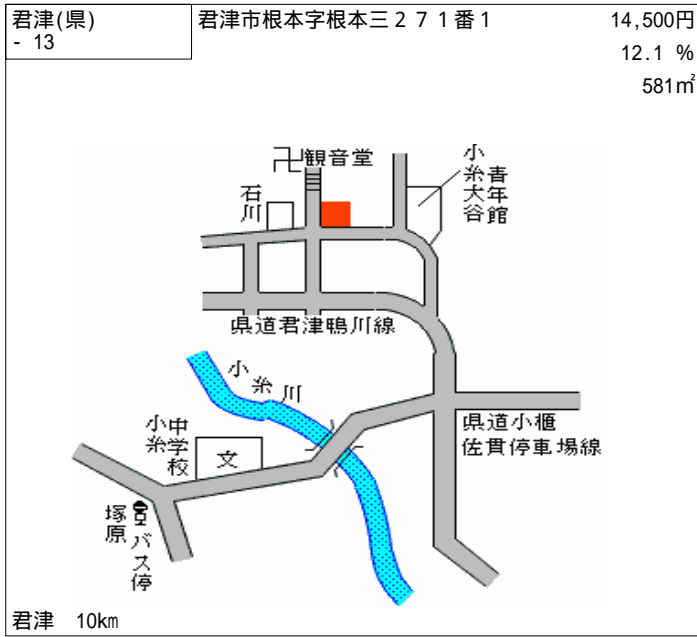

久留里 3.5km

君津(県) - 9	君津市中島字久保田746番9	22,000円 14.7 % 250㎡
--------------	----------------	---------------------------

君津 7km

君津(県) - 10	君津市人見3丁目24番3 「人見3-24-5」	29,000円 10.8 % 196㎡
---------------	----------------------------	---------------------------

青堀 1.4km

君津(県) - 11	君津市久保3丁目9番2 「久保3-9-2」	37,500円 9.6 % 245㎡
---------------	--------------------------	--------------------------

君津 1.2km

君津(県) - 12	君津市中野5丁目14番16 「中野5-14-26」	35,300円 11.8 % 208㎡
---------------	------------------------------	---------------------------

君津 1km

君津(県) 5 - 3	君津市中野4丁目2番2外 「中野4-2-3」 君津中央眼科	66,000円 12.8 % 633㎡
----------------	-------------------------------------	---------------------------

君津(県) 7 - 1	君津市外箕輪字御邊前80番1外	23,500円 16.4 % 3,448㎡
----------------	-----------------	-----------------------------