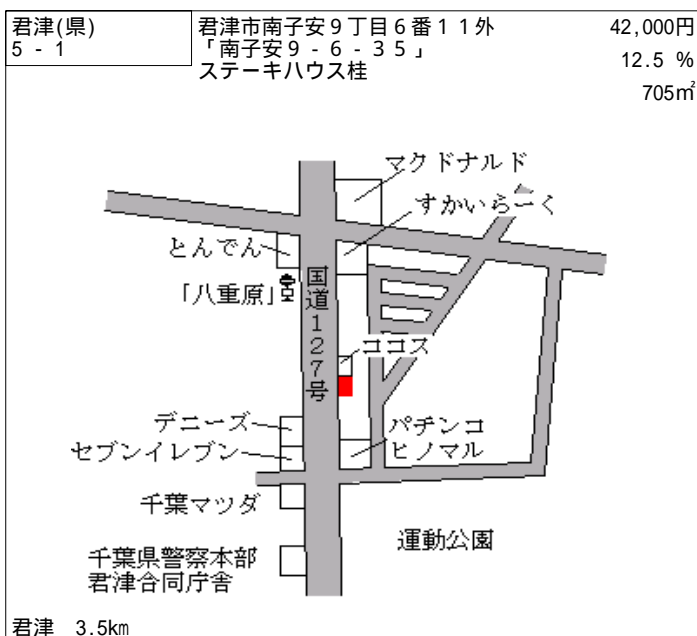

久留里 500m

君津(県) - 7	君津市西坂田1丁目10番2 「西坂田1-10-2」	38,000円 10.6 % 175㎡
--------------	------------------------------	---------------------------

君津 800m

君津(県) - 8	君津市上新田字若宮5番1	12,600円 11.9 % 477㎡
--------------	--------------	---------------------------

久留里 3.5km

君津(県) - 9	君津市中島字久保田746番9	22,000円 14.7 % 250㎡
--------------	----------------	---------------------------

君津 7km

君津(県) - 10	君津市人見3丁目24番3 「人見3-24-5」	29,000円 10.8 % 196㎡
---------------	----------------------------	---------------------------

青堀 1.4km

君津(県) - 11	君津市久保3丁目9番2 「久保3-9-2」	37,500円 9.6 % 245㎡
---------------	--------------------------	--------------------------

君津 1.2km

君津(県) - 12	君津市中野5丁目14番16 「中野5-14-26」	35,300円 11.8 % 208㎡
---------------	------------------------------	---------------------------

君津 1km

君津(県) 5 - 3	君津市中野4丁目2番2外 「中野4-2-3」 君津中央眼科	66,000円 12.8 % 633㎡
----------------	-------------------------------------	---------------------------

君津(県) 7 - 1	君津市外箕輪字御邊前80番1外	23,500円 16.4 % 3,448㎡
----------------	-----------------	-----------------------------