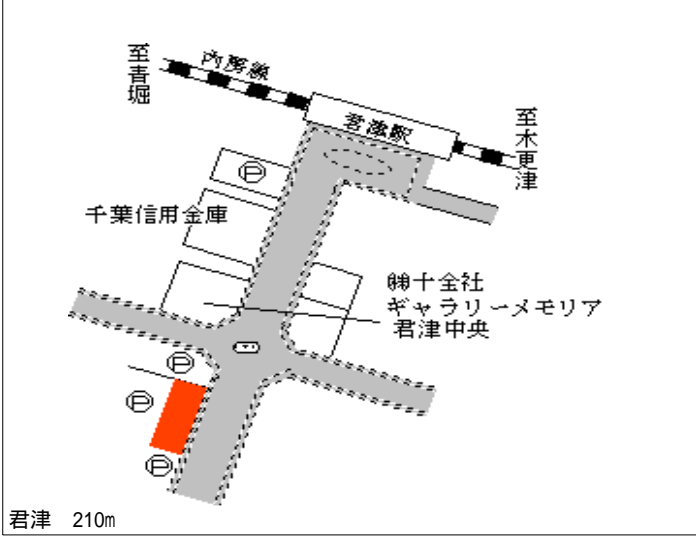

君津(県) 5 - 3	君津市中野4丁目2番2外 「中野4-2-3」 君津中央眼科	66,000円 12.8 % 633㎡