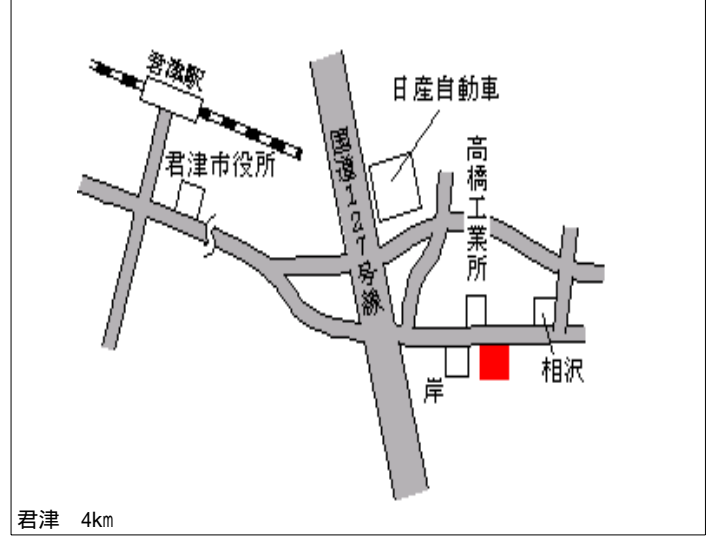

青堀 1.4km

君津(県) - 11	君津市久保3丁目9番2 「久保3-9-2」	37,500円 9.6 % 245㎡
---------------	--------------------------	--------------------------

君津 1.2km

君津(県) - 12	君津市中野5丁目14番16 「中野5-14-26」	35,300円 11.8 % 208㎡
---------------	------------------------------	---------------------------

君津 1km

君津(県) 5 - 3	君津市中野4丁目2番2外 「中野4-2-3」 君津中央眼科	66,000円 12.8 % 633㎡
----------------	-------------------------------------	---------------------------

君津(県) 7 - 1	君津市外箕輪字御邊前80番1外	23,500円 16.4 % 3,448㎡
----------------	-----------------	-----------------------------