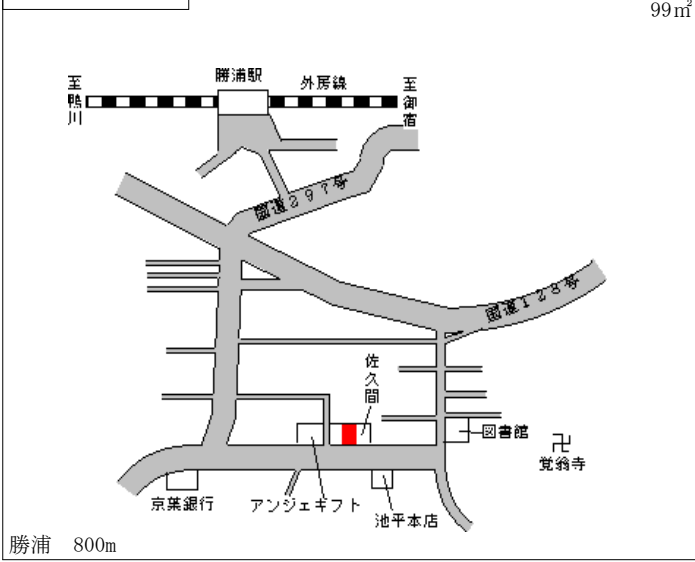

| | | |
|--------------|----------------------|--|
| 勝浦(県) 5-1 | 勝浦市勝浦字上本町40番 和泉酒店 | 37,800円 ▲ 0.8 % 99m ² |
|--------------|----------------------|--|

| | | |
|--------------|--------------------------|---|
| 勝浦(県) 5-2 | 勝浦市興津字東町通2641番2外 吉野酒店 | 30,100円 ▲ 1.0 % 148m ² |
|--------------|--------------------------|---|