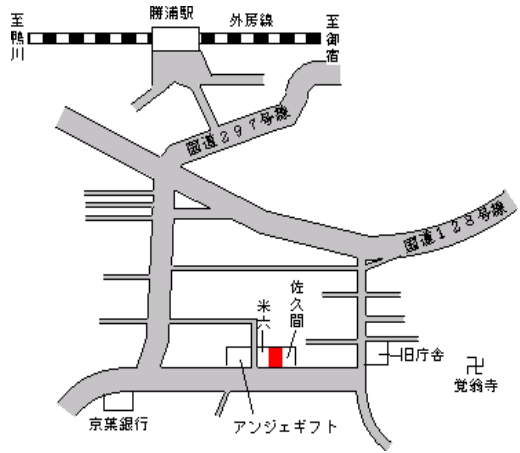

鶴原 700m

勝浦(県) - 3	勝浦市松野字入江491番外	9,400円 6.9% 971㎡
--------------	---------------	------------------------

勝浦 7.4km

勝浦(県) - 4	勝浦市植野字上宿646番	15,300円 7.3% 337㎡
--------------	--------------	-------------------------

上総興津 3.3km

勝浦(県) - 5	勝浦市鶴原字中ノ谷2254番21外	18,400円 7.1% 505㎡
--------------	-------------------	-------------------------

鶴原 3km

勝浦(県) - 6	勝浦市部原字稲子田1108番	26,000円 9.4% 330㎡
--------------	----------------	-------------------------

勝浦 3.3km

勝浦(県) 5 - 1	勝浦市勝浦字上本町40番 和泉酒店	41,400円 8.0 % 99m <sup>2</sup>
----------------	----------------------	--------------------------------------

勝浦 800m

勝浦(県) 5 - 2	勝浦市興津字東町通2641番2外 吉野酒店	33,500円 7.7 % 148m <sup>2</sup>
----------------	--------------------------	---------------------------------------