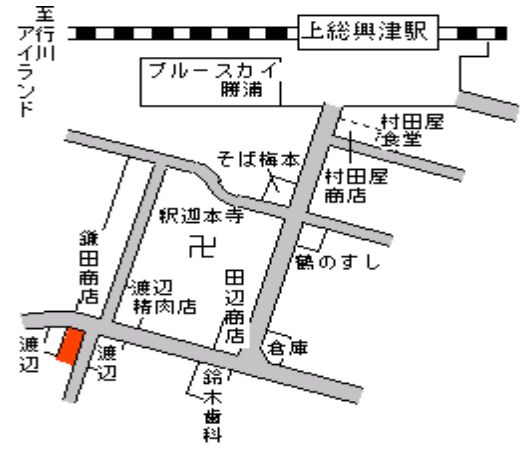

鶴原 700m

勝浦(県) - 3	勝浦市松野字入江491番外	9,400円 6.9% 971㎡
--------------	---------------	------------------------

勝浦 7.4km

勝浦(県) - 4	勝浦市植野字上宿646番	15,300円 7.3% 337㎡
--------------	--------------	-------------------------

上総興津 3.3km

勝浦(県) - 5	勝浦市鶴原字中ノ谷2254番21外	18,400円 7.1% 505㎡
--------------	-------------------	-------------------------

鶴原 3km

勝浦(県) - 6	勝浦市部原字稲子田1108番	26,000円 9.4% 330㎡
--------------	----------------	-------------------------

勝浦 3.3km

勝浦(県) 5 - 1	勝浦市勝浦字上本町40番 和泉酒店	41,400円 8.0 % 99m <sup>2</sup>
----------------	----------------------	--------------------------------------

勝浦 800m

勝浦(県) 5 - 2	勝浦市興津字東町通2641番2外 吉野酒店	33,500円 7.7 % 148m <sup>2</sup>
----------------	--------------------------	---------------------------------------