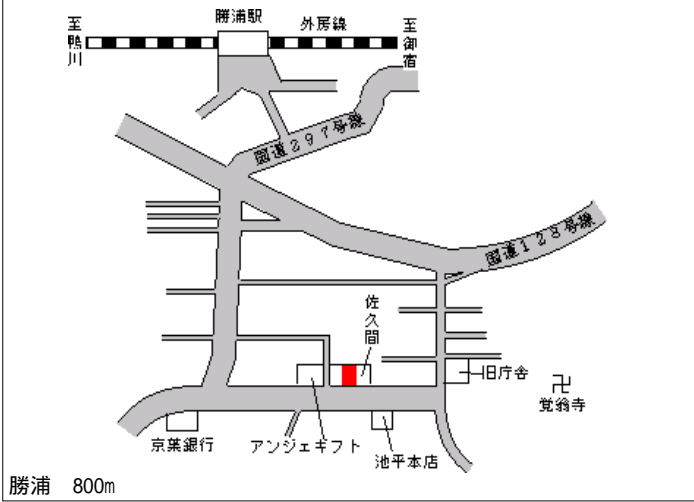

勝浦(県) 5 - 1 勝浦市勝浦字上本町40番 40,000円
0.0 %

和泉酒店

99m²

勝浦(県) 5 - 2 勝浦市興津字東町通2641番2外 32,500円
0.0 %

吉野酒店

148m²