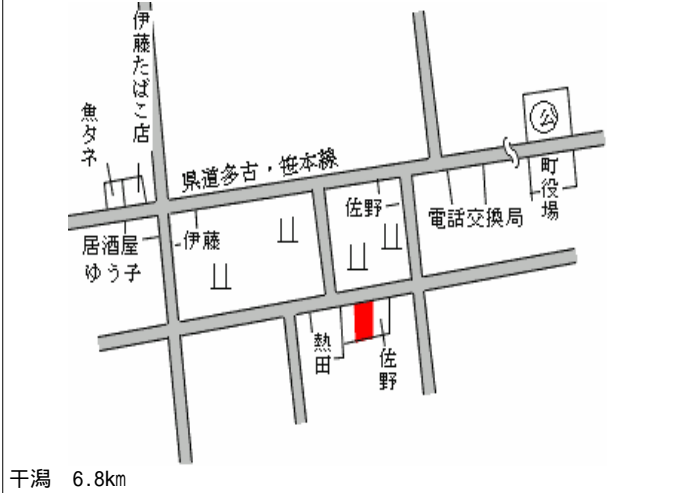

浪花屋食堂

八日市場 10km

多古(県) 9 - 1	香取郡多古町水戸字水戸台 1 番 7 2	13,000円 13.3 % 24,691㎡
----------------	----------------------	------------------------------

東成田 9km

干潟(県) - 1	香取郡干潟町入野字東一番割5 3 1 番外	12,000円 11.1 % 2,522㎡
--------------	--------------------------	-----------------------------

旭 7.3km

干潟(県) - 2	香取郡干潟町秋田字五番割1 4 6 1 番1	8,300円 7.8 % 1,092㎡
--------------	---------------------------	---------------------------

干潟 4km

干潟(県) - 3	香取郡干潟町米込字西一番割2 3 番	8,300円 9.8 % 631㎡
--------------	--------------------	-------------------------

干潟 6.8km

干潟(県) - 4	香取郡干潟町鎌木字内宿1 8 1 1 番	7,000円 10.3 % 581㎡
--------------	----------------------	--------------------------

干潟 5.5km

干潟(県) - 5	香取郡干潟町萬歳字今都町場1 4 7 2 番1	7,900円 10.2 % 993㎡
--------------	----------------------------	--------------------------

旭 7km

東庄(県) - 1	香取郡東庄町笹川い字北割 5 5 9 8 番 1 外	21,400円 12.3 % 504㎡
--------------	-------------------------------	---------------------------

至小見川

新井

笹本

みづか商店

鈴木医院

居酒屋 三久