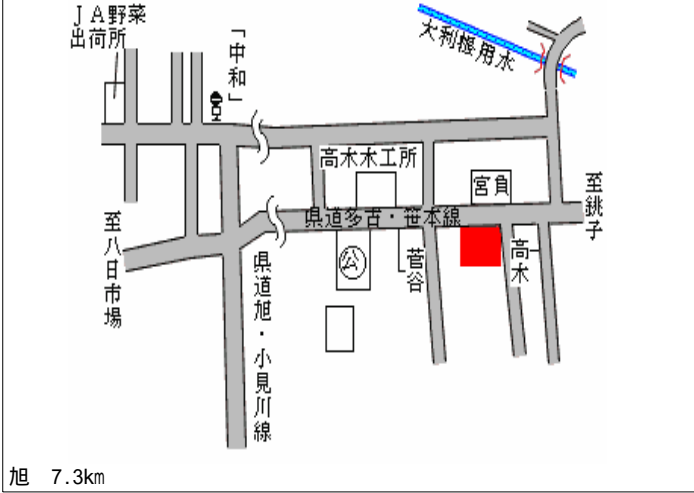

八日市場 10km

多古(県) - 3	香取郡多古町多古字居合谷 3 2 7 9 番 5 外	20,600円 13.1 % 333㎡
--------------	-------------------------------	---------------------------

八日市場 11km

多古(県) 5 - 1	香取郡多古町多古字本町 2 7 5 2 番 1 外	36,000円 13.3 % 362㎡
----------------	------------------------------	---------------------------

浪花屋食堂

八日市場 10km

多古(県) 9 - 1	香取郡多古町水戸字水戸台 1 番 7 2	13,000円 13.3 % 24,691㎡
----------------	----------------------	------------------------------

東成田 9km

干潟(県) - 1	香取郡干潟町入野字東一番割5 3 1 番外	12,000円 11.1 % 2,522㎡
--------------	--------------------------	-----------------------------

旭 7.3km

干潟(県) - 2	香取郡干潟町秋田字五番割1 4 6 1 番1	8,300円 7.8 % 1,092㎡
--------------	---------------------------	---------------------------

干潟 4km

干潟(県) - 3	香取郡干潟町米込字西一番割2 3 番	8,300円 9.8 % 631㎡
--------------	--------------------	-------------------------

旭 7km

東庄(県) - 1	香取郡東庄町笹川い字北割 5 5 9 8 番 1 外	21,400円 12.3 % 504㎡
--------------	-------------------------------	---------------------------

至小見川

新井

笹本

みづか商店

鈴木医院

居酒屋 三久