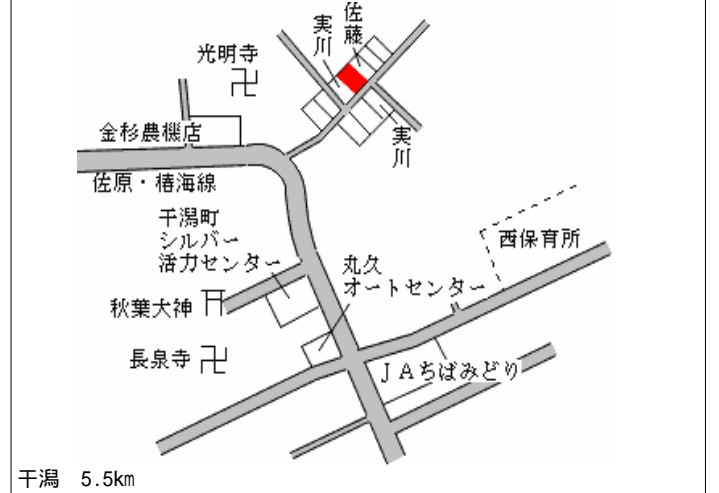

浪花屋食堂

八日市場 10km

多古(県) 9 - 1	香取郡多古町水戸字水戸台 1 番 7 2	13,000円 13.3 % 24,691㎡
----------------	----------------------	------------------------------

東成田 9km

干潟(県) - 1	香取郡干潟町入野字東一番割5 3 1 番外	12,000円 11.1 % 2,522㎡
--------------	--------------------------	-----------------------------

旭 7.3km

干潟(県) - 2	香取郡干潟町秋田字五番割1 4 6 1 番1	8,300円 7.8 % 1,092㎡
--------------	---------------------------	---------------------------

干潟 4km

干潟(県) - 3	香取郡干潟町米込字西一番割2 3 番	8,300円 9.8 % 631㎡
--------------	--------------------	-------------------------

干潟 6.8km

干潟(県) - 4	香取郡干潟町鎌木字内宿1 8 1 1 番	7,000円 10.3 % 581㎡
--------------	----------------------	--------------------------

干潟 5.5km

干潟(県) - 5	香取郡干潟町萬歳字今都町場1 4 7 2 番1	7,900円 10.2 % 993㎡
--------------	----------------------------	--------------------------

旭 7km

東庄(県) - 1	香取郡東庄町笹川い字北割 5 5 9 8 番 1 外	21,400円 12.3 % 504㎡
--------------	-------------------------------	---------------------------

至小見川

新井

笹本

みづか商店

鈴木医院

居酒屋 三久