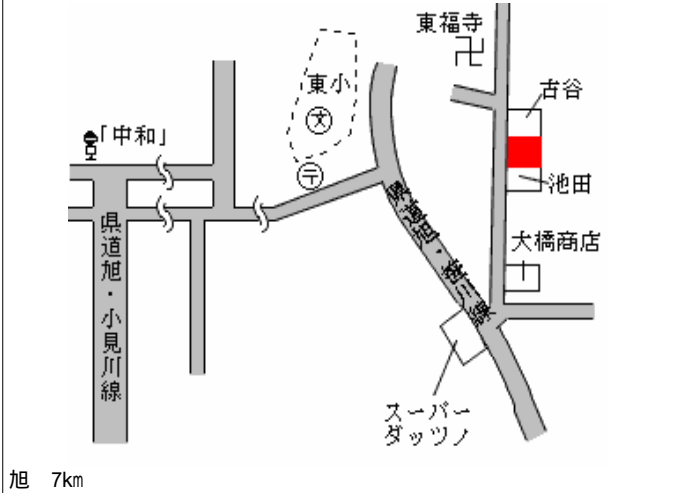

浪花屋食堂

八日市場 10km

多古(県) 9 - 1	香取郡多古町水戸字水戸台 1 番 7 2	13,000円 13.3 % 24,691㎡
----------------	----------------------	------------------------------

東成田 9km

干潟(県) - 1	香取郡干潟町入野字東一番割5 3 1 番外	12,000円 11.1 % 2,522㎡
--------------	--------------------------	-----------------------------

旭 7.3km

干潟(県) - 2	香取郡干潟町秋田字五番割1 4 6 1 番1	8,300円 7.8 % 1,092㎡
--------------	---------------------------	---------------------------

干潟 4km

干潟(県) - 3	香取郡干潟町米込字西一番割2 3 番	8,300円 9.8 % 631㎡
--------------	--------------------	-------------------------

干潟 6.8km

干潟(県) - 4	香取郡干潟町鎌木字内宿1 8 1 1 番	7,000円 10.3 % 581㎡
--------------	----------------------	--------------------------

干潟 5.5km

干潟(県) - 5	香取郡干潟町萬歳字今都町場1 4 7 2 番1	7,900円 10.2 % 993㎡
--------------	----------------------------	--------------------------

旭 7km

東庄(県) - 1	香取郡東庄町笹川い字北割 5 5 9 8 番 1 外	21,400円 12.3 % 504㎡
--------------	-------------------------------	---------------------------

至小見川

新井

笹本

みづか商店

鈴木医院

居酒屋 三久