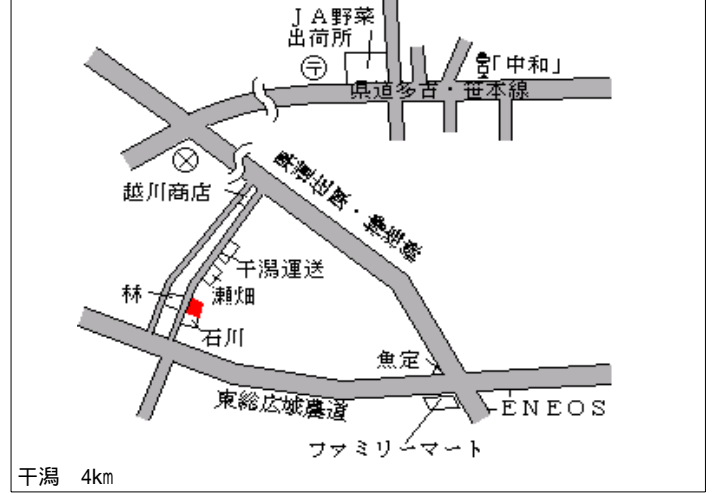

八日市場 10km

多古(県) - 3	香取郡多古町多古字居合谷 3 2 7 9 番 5 外	20,600円 13.1 % 333㎡
--------------	-------------------------------	---------------------------

八日市場 11km

多古(県) 5 - 1	香取郡多古町多古字本町 2 7 5 2 番 1 外	36,000円 13.3 % 362㎡
----------------	------------------------------	---------------------------

浪花屋食堂

八日市場 10km

多古(県) 9 - 1	香取郡多古町水戸字水戸台 1 番 7 2	13,000円 13.3 % 24,691㎡
----------------	----------------------	------------------------------

東成田 9km

干潟(県) - 1	香取郡干潟町入野字東一番割5 3 1 番外	12,000円 11.1 % 2,522㎡
--------------	--------------------------	-----------------------------

旭 7.3km

干潟(県) - 2	香取郡干潟町秋田字五番割1 4 6 1 番1	8,300円 7.8 % 1,092㎡
--------------	---------------------------	---------------------------

干潟 4km

干潟(県) - 3	香取郡干潟町米込字西一番割2 3 番	8,300円 9.8 % 631㎡
--------------	--------------------	-------------------------

旭 7km

東庄(県) - 1	香取郡東庄町笹川い字北割 5 5 9 8 番 1 外	21,400円 12.3 % 504㎡
--------------	-------------------------------	---------------------------

至小見川

新井

笹本

みづか商店

鈴木医院

居酒屋 三久